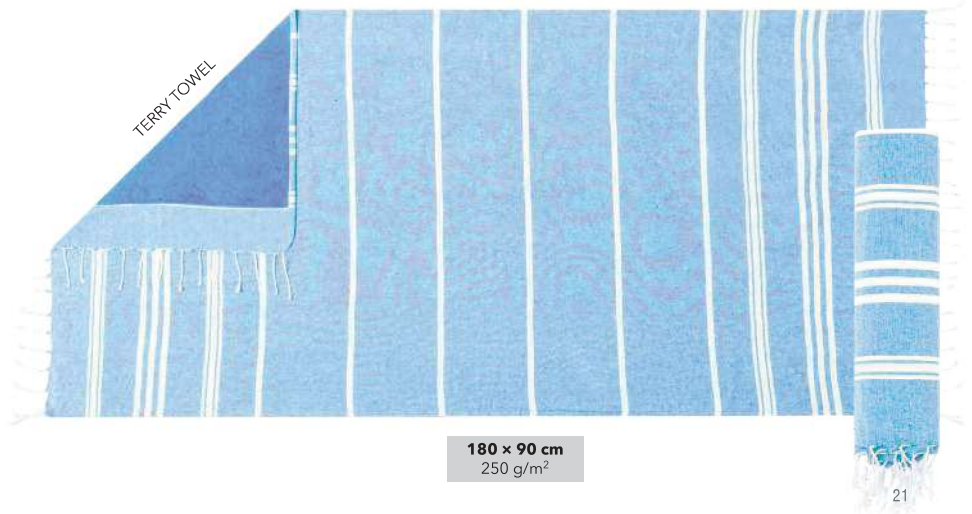

180 x 90 cm
250 g/m²

21

06 08

Jeffrey 21500 DTF PRINTING

Toalla Absorbente. Poliéster 200 g/ m2. Funda Poliéster.

Toalha Absorbente. Poliéster 200 g/ m2. Bolsa Poliéster.

Absorbent Towel. Polyester 200 g/ m2. Polyester Pouch.

160 x 80 cm 40 Print Code: G(1), N(8), P, DTF3