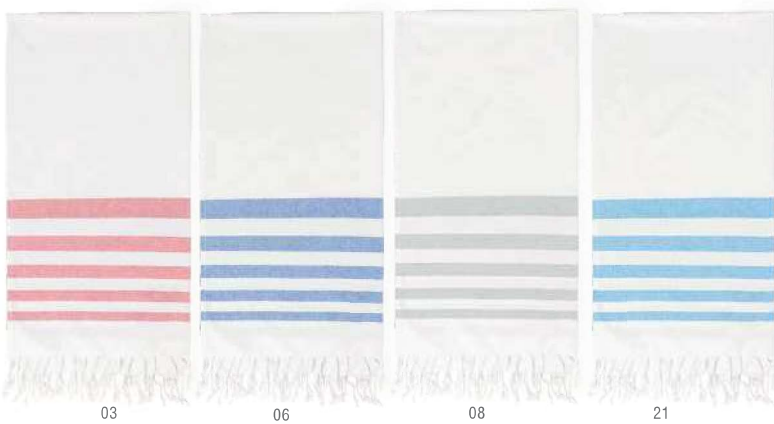

06 21 08

SEAQUAL INITIATIVE Cleaning the Ocean®

JUNTOS POR UN OCEANO LIMPIO.

JUNTOS POR UM OCEANO LIMPIO.

03 06 21

140 x 70 cm
300 g/m²

170 x 100 cm
300 g/m²

Mundry 21498

Pareo Toalla. 70% Algodón Reciclado/ 30% Poliéster Reciclado SEAQUAL® 300 g/ m².

Pareo Toalha. 70% Algodão Reciclado/ 30% Poliéster Reciclado SEAQUAL® 300 g/ m².

Towel Pareo. 70% Recycled Cotton/ 30% Recycled Polyester SEAQUAL® 300 g/ m².

140 x 70 cm 50 Print Code: F(1), N(8), P, DTF3

TOGETHER FOR A CLEAN OCEAN

Tirling 21497

Pareo Toalla. 70% Algodón Reciclado/ 30% Poliéster Reciclado SEAQUAL® 300 g/ m².

Pareo Toalha. 70% Algodão Reciclado/ 30% Poliéster Reciclado SEAQUAL® 300 g/ m².

Towel Pareo. 70% Recycled Cotton/ 30% Recycled Polyester SEAQUAL® 300 g/ m².

170 x 100 cm 40 Print Code: F(1), N(8), P, DTF3

03 06 08 21

Sally 1184

Pareo Toalla. 100% Algodón 180 g/ m².

Pareo Toalha. 100% Algodão 180 g/ m².

Towel Pareo. 100% Cotton 180 g/ m².

170 x 90 cm 30 / 15 Print Code: F(1), N(8), P, DTF3

170 x 90 cm
180 g/m²

Bak 21490

Pareo Toalla. 100% Algodón Reciclado 180 g/ m².

Pareo Toalha. 100% Algodão Reciclado 180 g/ m².

Towel Pareo. 100% Recycled Cotton 180 g/ m².

180 x 90 cm 30 / 15 Print Code: F(1), N(8), P, DTF3

180 x 90 cm
180 g/m²