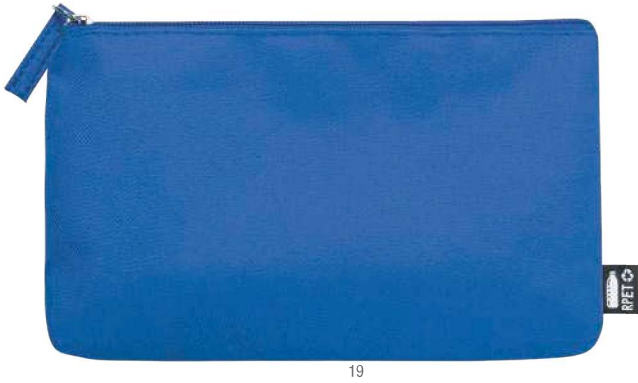

Necesar. Canvas 220 g/ m2.

Nécessaire. Canvas 220 g/ m2.

Beauty Bag. Canvas 220 g/ m2.

25 x 12.5 x 10 cm 150 / 50 Print Code: F(1), N(8), O, P, DTF2

13

220 g/m²

19

Akilax 6842