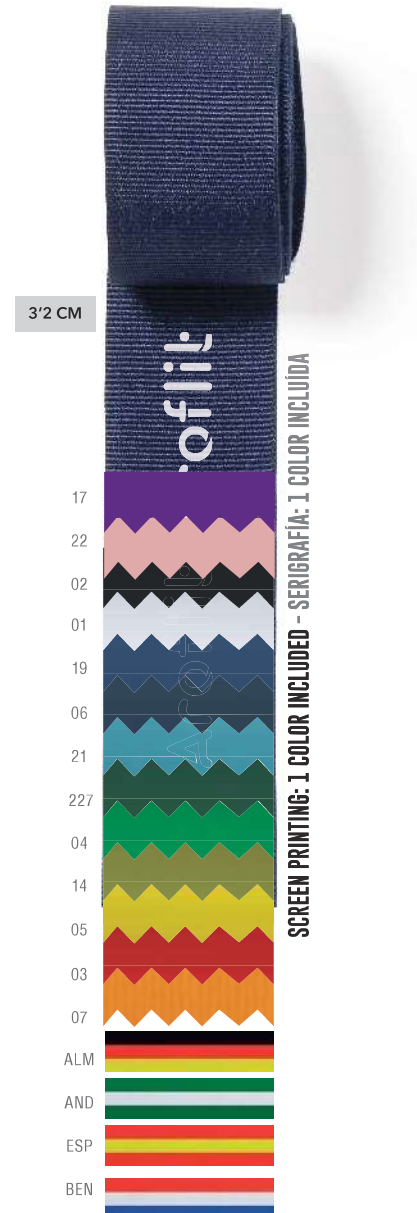

Polyesterband 5465

Cinta Sombrero. Poliéster.

Fita Chapéu. Poliéster.

Hatband. Polyester.

67 x 3.2 cm (Print Code: Consult.)

Check for more than one color printing
Consultar impresión a más de un color