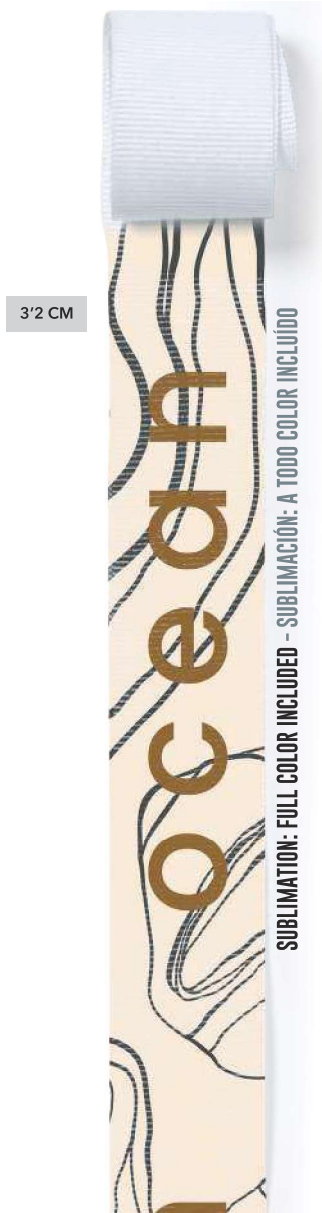

RIBBON PRICE + PRINTING + SEWING

PRECIO DE CINTA + IMPRESIÓN + COSIDO

MINIMUM: 250 PCS

CHECK FOR 100 Pcs. - CONSULTAR PARA 100 UDS.
SET UP NOT INCLUDED - CLICHÉ NO INCLUIDO

Sublimationband 4435

Cinta Sombrero. Poliéster.

Fitas Chapéu. Poliéster.

Hatband. Polyester.

67 x 3.2 cm (Print Code: Consult.)

Check for more than one color printing
Consultar impresión a más de un color