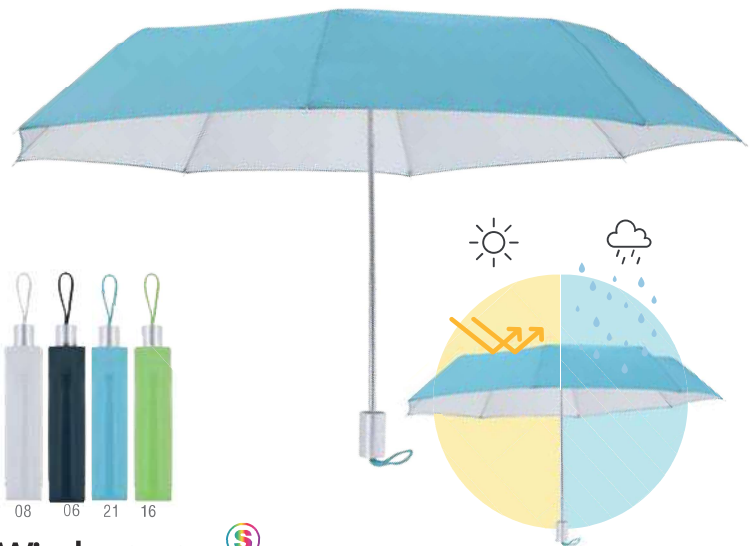

08 06 21 16

Winsler 21521

Paraguas, Poliéster 190T, Varillas Metal, 21". Protección Rayos UV, Funda Poliéster,
Chapéu de Chuva, Poliéster 190T, Varas Metal, 21", Proteção Raios UV, Bolsa Poliéster,
Umbrella, Polyester 190T, Metal Ribs, 21". UV Protection, Polyester Pouch.

☒ Ø 96 cm ☒ 60 ☒ Print Code: G(1), N1(8), R