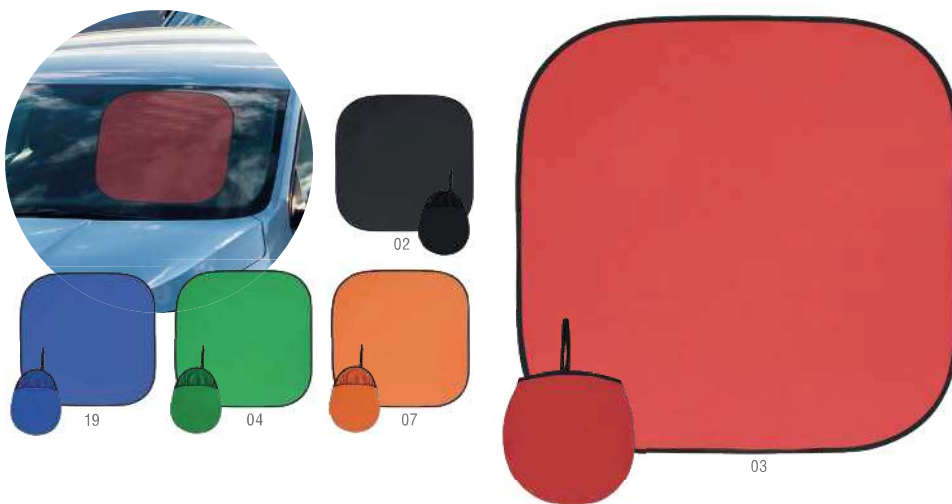

Gomber 21467

Parasol. Poliéster 170T. Plegable. Funda Poliéster.
Pára-Sol. Poliéster 170T. Dobrável. Bolsa Poliéster.
Sunshade. Polyester 170T. Foldable. Polyester Pouch.
70 x 70 cm 100 Print Code: G(1)