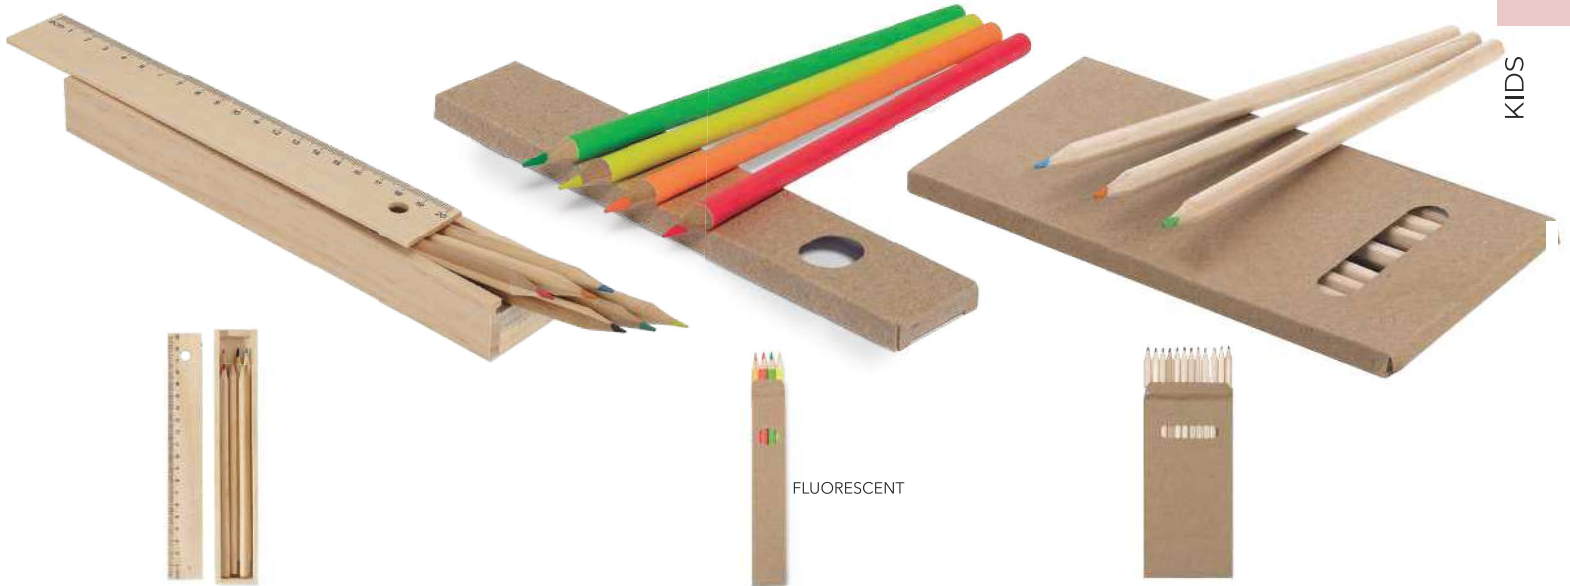

Dragon 3386

Caja Lápis. Madera. 6 Lápis.
Caixa Lápis. Madeira. 6 Lápis.
Pencil Set. Wood. 6 Pencils.

20.5 x 2.5 x 3.5 cm 200 / 50 Print Code: D(2), L2

Tucker 20406 Digital PRINTING

Caja Lápis. Cartón Reciclado. 4 Lápis.
Caixa Lápis. Cartão Reciclado. 4 Lápis.
Pencil Set. Recycled Cardboard. 4 Pencils.

3 x 18 x 0.9 cm 300 / 30 Print Code: A(4), W

FLUORESCENT

Wibar 22165 Digital PRINTING

Caja Lápis. Cartón Reciclado. 12 Lápis.
Caixa Lápis. Cartão Reciclado. 12 Lápis.
Pencil Set. Recycled Cardboard. 12 Pencils.

8.8 x 17.9 x 0.8 cm 200 / 25 Print Code: B(4)