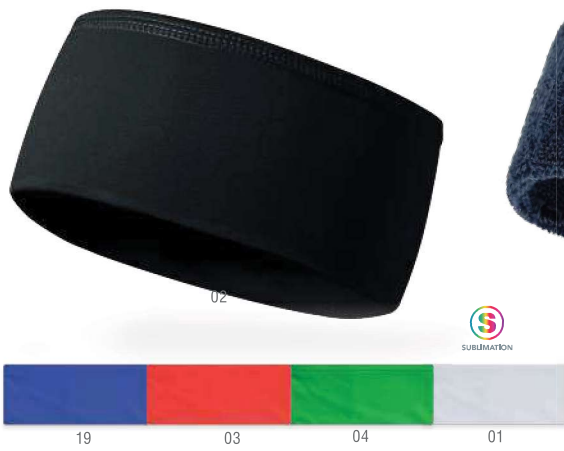

Arilyn 20505

Cinta Cabeça. Poliéster.
Fita Cabeça. Poliéster.
Headband. Polyester.
22.5 x 8 cm 300 / 10
Print Code: E(1), N(8), R