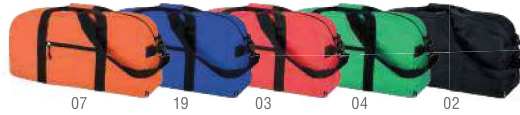

06

07

19

03

04

02