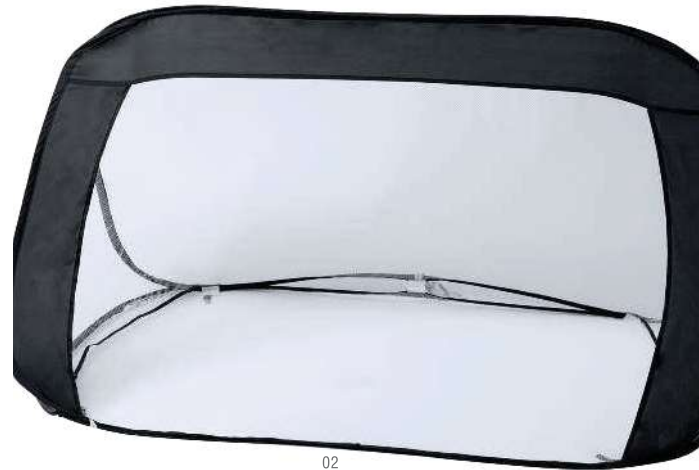

Zubigol 3115

Portería. Nylon. Plegable. Funda Poliéster.
Baliza. Nylon. Dobrável. Bolsa Poliéster.
Goal Post. Nylon. Foldable. Polyester Pouch.
141 x 80 x 80 cm 20
Print Code: N1(8)