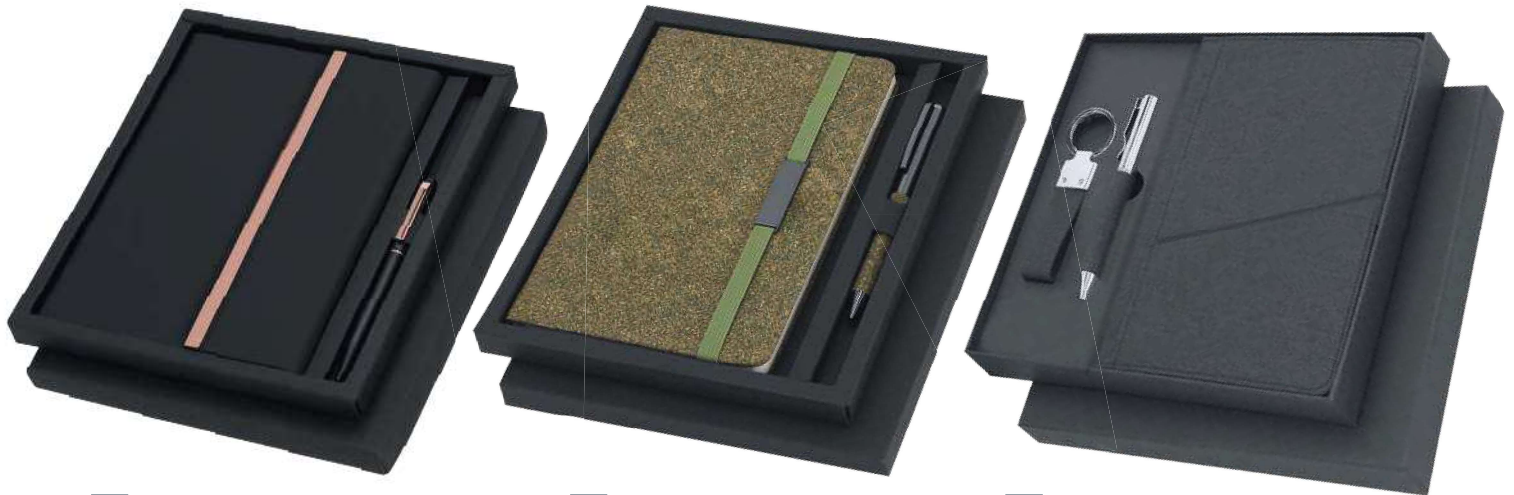

Kassex 21378

Set. Bloc PU Reciclada. Portada Rígida. 80 Hojas. Bolígrafo Aluminio Reciclado.

Set. Bloco de Notas PU Reciclada. Capa Rígida. 80 Folhas. Esferográfica Alumínio Reciclado.

Set. Notepad Recycled PU. Hard Cover. 80 Sheets. Recycled Aluminium Pen.

23.7 x 1.8 x 19.2 cm 30 / 15 Print Code: F(1), C(1), L1

Malcon 21926

Set. Fibra de Té. Bloc Portada Rígida. 80 Hojas. Bolígrafo.

Set. Fibra de Chá. Bloco de Notas Capa Rígida. 80 Folhas. Esferográfica.

Set. Tea Fiber. Notepad Hard Cover. 80 Sheets. Pen.

24 x 1.8 x 19.5 cm 30 / 15 Print Code: F(1), L1, L2, N(0), DTF2

Meryl 21737

Set. Poliéster 300D RPET/ Metal. Bloc Portada Rígida. 80 Hojas. Bolígrafo. Llavero.

Set. Poliéster 300D RPET/ Metal. Bloco de Notas Capa Rígida. 80 Folhas. Esferográfica. Porta-Chaves.

Set. Polyester 300D RPET/ Metal. Notepad Hard Cover. 80 Sheets. Pen. Keyring.

22.7 x 2.5 x 22 cm 20 / 10 Print Code: F(1), C(1), D(1), L1, N(0), DTF2