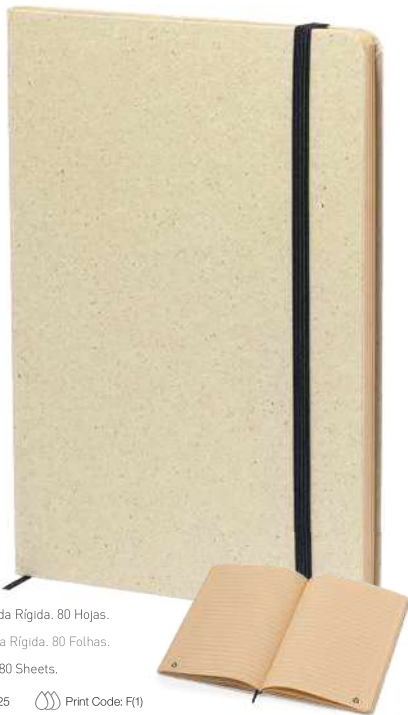

96 Sheets Plain

02

Klamax 1134

Bloc Notas. Cartón Reciclado. Portada Rígida. 100 Hojas.
 Bloco de Notas. Cartão Reciclado. Capa Rígida. 100 Folhas.
 Notepad. Recycled Cardboard. Hard Cover. 100 Sheets.

14.7 x 21 x 1.5 cm 50 / 25 Print Code: E(4), W

100 Sheets Plain

Yerx 20943

Bloc Notas. Papel de Hierba. Portada Rígida. 80 Hojas.
 Bloco de Notas. Papel de Erva. Capa Rígida. 80 Folhas.
 Notepad. Grass Paper. Hard Cover. 80 Sheets.

14 x 21 x 1.3 cm 50 / 25 Print Code: F(1)