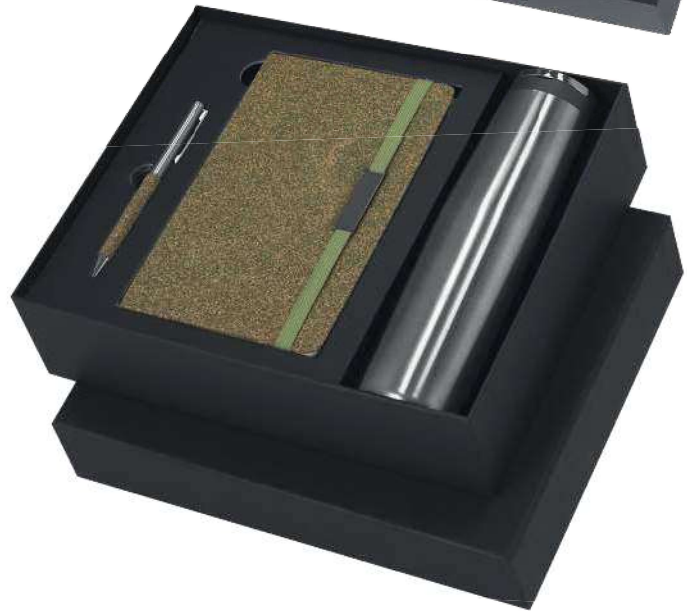

Kaley 21927

Set. Bidón Térmico Acero Inox, 500 ml. Bloc Fibra de Té, Portada Rígida, 80 Hojas. Bolígrafo Fibra de Té.

Set. Garrafa Térmica Aço Inox, 500 ml. Bloco Fibra de Chá, Capa Rígida. 80 Folhas. Esferográfica Fibra de Chá.

Set. Insulated Bottle Stainless Steel, 500 ml. Notepad Tea Fiber, Hard Cover. 80 Sheets. Pen Tea Fiber.

30.5 x 8 x 25 cm 10 Print Code: F(1), L1, L2, N(8), DTF2