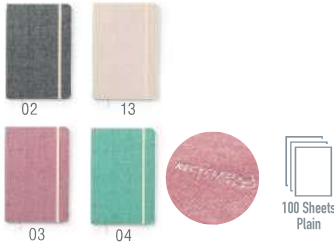

Chancy 1889

Bloc Notas, Algodón Reciclado, Portada Rígida, 100 Hojas.

Bloco de Notas, Algodão Reciclado, Capa Rígida, 100 Folhas.

Notepad, Recycled Cotton, Hard Cover, 100 Sheets.

14 x 21 x 1,5 cm 50/25
Print Code: F(1), N(8), DTF2