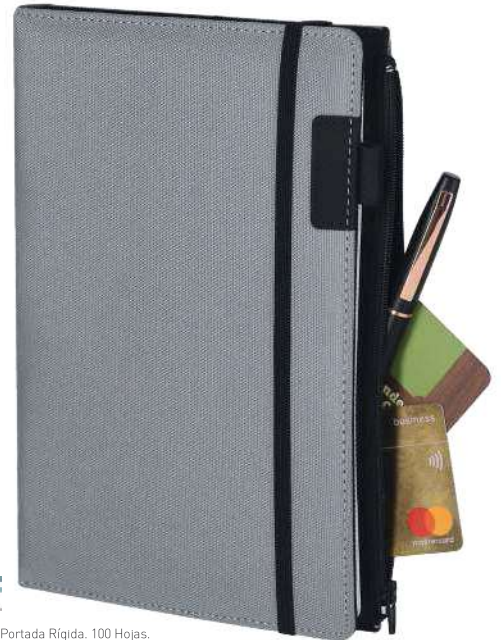

Katz 21368 DTF PRINTING

Bloc Notas Funda. Poliéster 600D RPET. Portada Rígida. 100 Hojas.

Bloco de Notas Bolsa. Poliéster 600D RPET. Capa Rígida. 100 Folhas.

Notepad Pouch. Polyester 600D RPET. Hard Cover. 100 Sheets.

15,5 x 22,1 x 2,6 cm
30
Print Code: F(1), N(8), DTF2