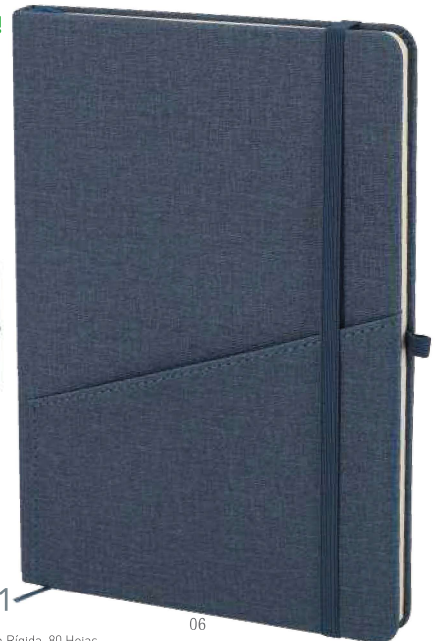

15,5 x 21,2 x 2,1 cm 50 / 25 Print Code: F(1), L1, N(8), DTF2

NEW!

08

02

80 Sheets Lined

06

Waylon 22011

Bloc Notas. PU Reciclada. Portada Rígida. 80 Hojas.
 Bloco de Notas. PU Reciclado. Capa Rígida. 80 Folhas.
 Notepad. Recycled PU. Hard Cover. 80 Sheets.