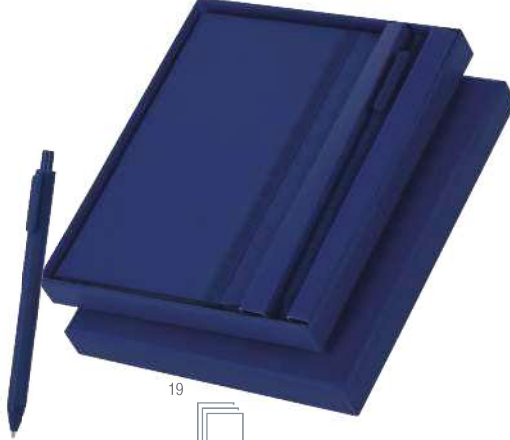

NEW!

Garrick 22412

Digital
PRINTING

80 Sheets
Plain

Set. PU. Acabado Caucho. Bloc Portada Rígida. 80 Hojas. Bolígrafo Acabado Caucho.

Set. PU. Acabamento Aborrachado. Bloco de Notas Capa Rígida. 80 Folhas. Esferográfica Acabamento Aborrachado.

Set. PU. Rubber Finish. Notepad Hard Cover. 80 Sheets. Pen Rubber Finish.

15,6 x 1,8 x 13,8 cm

60 / 30

Print Code: F(1), L1, T, W

Marden 5041

Digital
PRINTING

02

Set. PU. Bloc Portada Rígida. 100 Hojas. Bolígrafo.

Set. PU. Bloco de Notas Capa Rígida. 100 Folhas. Esferográfica.

Set. PU. Notepad Hard Cover. 100 Sheets. Pen.

24 x 2,2 x 19,7 cm

20

Print Code: F(1), C(1), L1, T, W

100 Sheets
Plain