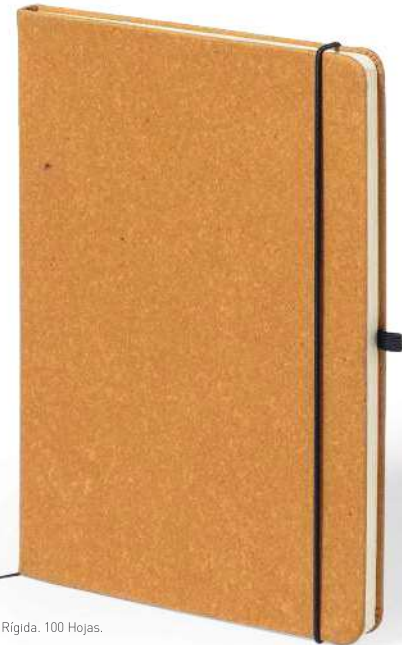

14.5 × 21 × 1.3 cm 50 / 25 Print Code: F(1)

Tefan 1412

Bloc Notas. Cuero Reciclado. Portada Rígida. 100 Hojas.
 Bloco de Notas. Couro Reciclado. Capa Rígida. 100 Folhas.
 Notepad. Recycled Leather. Hard Cover. 100 Sheets.