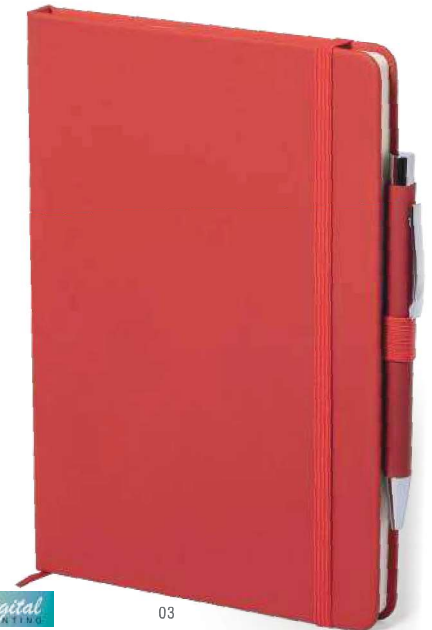

Robin 6839

03

Bloc Notas. PU. Portada Rígida. 100 Hojas. Bolígrafo Aluminio Incluido. Carga Jumbo.
Bloco de Notas. PU. Capa Rígida. 100 Folhas. Esferográfica Aluminio Incluída. Carga Jumbo.
Notepad. PU. Hard Cover. 100 Sheets. Pen Aluminium Included. Jumbo Refill.

15.5 x 21 x 1.5 cm 40 / 20 Print Code: F(4), C(4), L1, W