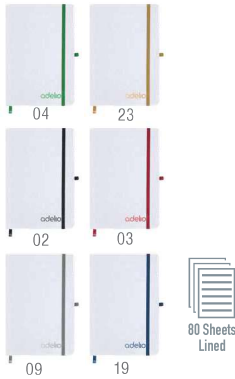

SPECIAL LASER ENGRAVING
MATCHING COLOUR

Cosnova 22400

Bloc Notas. Cartón Reciclado. Portada Rígida. 80 Hojas.
Bloco de Notas. Cartão Reciclado. Capa Rígida. 80 Folhas.
Notepad. Recycled Cardboard. Hard Cover. 80 Sheets.
14.3 x 21 x 1.1 cm 40 / 20 Print Code: E(4), L2

NEW!

SPECIAL LASER ENGRAVING
MATCHING COLOUR