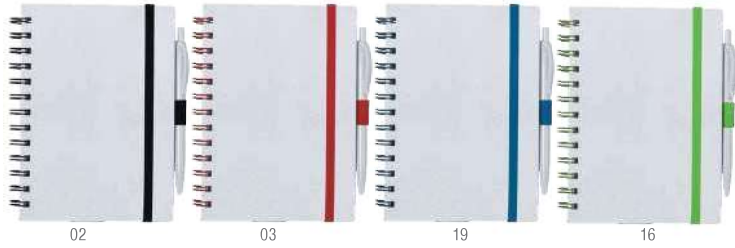

Ciara 20220

Libreta. ABS Reciclado. Portada Rígida. 70 Hojas. Bolígrafo RABS Incluido.
Caderno. ABS Reciclado. Capa Rígida. 70 Folhas. Esferográfica RABS Incluída.
Notebook. Recycled ABS. Hard Cover. 70 Sheets. RABS Pen Included.

14 x 18 x 1.5 cm 50 / 25 Print Code: F(4), C(4)