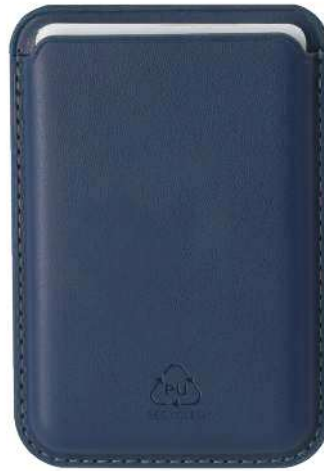

MAGNETIC

**Silvan 22462**

Tarjetero. PU Reciclada. Magnético. 1 Compartimento.
Porta-Cartões. PU Reciclado. Magnético. 1 Compartimento.
Card Holder. Recycled PU. Magnetic. 1 Compartment.

6.5 x 9.5 x 0.8 cm 300 / 50 Print Code: D(1)