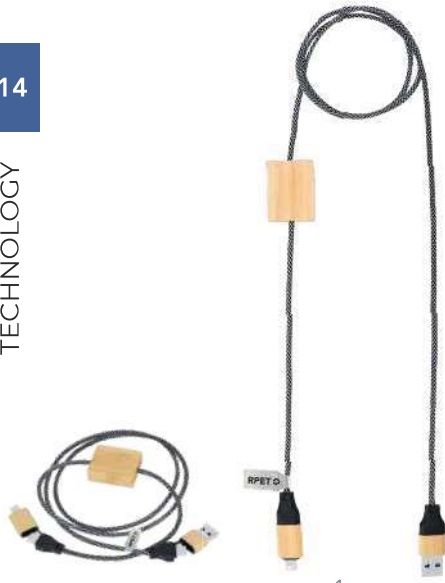

Segers 21884

PD
POWER
DELIVERY

IN/OUT
TYPE C

2 in 1
MICRO USB &
LIGHTNING

Cable Cargador. Bambú/ Poliéster RPET. Apto para transferir datos. Conexión Micro USB, Tipo C y Lightning PD 60W.

Cabo Carregador. Bambu/ Poliéster RPET. Adequado para transferência de dados. Conexão Micro USB, Tipo C e Lightning PD 60W.

Charging Cable. Bamboo/ Polyester RPET. Suitable for data transfer. Micro USB, Type C and Lightning Connection PD 60W.

105 x 3,4 x 1 cm 250 / 50 Print Code: D(4), L1