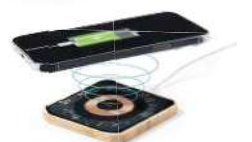

Digital
PRINTING

Gaussian 21194

Cargador: Bambú. Inalámbrico 15W.

Carregador: Bambu. Sem Fios 15W.

Charger: Bamboo. Wireless 15W.

9 x 0.9 x 9 cm
100 / 25
Print Code: D(4), L1, W