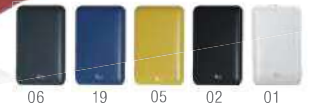

2600 mAh

Digital
PRINTING

03

Serdinam 21259

Power Bank. Aluminio Reciclado. 2600 mAh. Salida USB. Salida y Entrada Tipo C.

Power Bank. Aluminio Reciclado. 2600 mAh. Salida USB. Entrada Micro USB.

Power Bank. Recycled Aluminium. 2600 mAh. USB Output. Type C Output and Input.

6.1 x 9.4 x 2.6 cm 100 / 25 Print Code: D(4), L1, W

4000 mAh

Digital
PRINTING

06

Backen 21760

Power Bank. Aluminio Reciclado. 4000 mAh. Salida USB. Salida y Entrada Tipo C.

Power Bank. Aluminio Reciclado. 4000 mAh. Salida USB. Salida e Entrada Tipo C.

Power Bank. Recycled Aluminium. 4000 mAh. USB Output. Type C Output and Input.

6.8 x 11 x 1 cm 50 / 25 Print Code: D(4), L1, W

4000 mAh

Digital
PRINTING

02

Ginval 1990

Power Bank. Aluminio Reciclado. 4000 mAh. 2 Salidas USB. Salida y Entrada Tipo C.

Power Bank. Aluminio Reciclado. 4000 mAh. 2 Salidas USB. Salida e Entrada Tipo C.

Power Bank. Recycled Aluminium. 4000 mAh. 2 USB Outputs, Type C Output and Input.

6.5 x 13 x 1.1 cm 50 / 25 Print Code: D(4), L1, W

5000 mAh

Digital
PRINTING

03

Telkax 21769

Power Bank. ABS Reciclado. 5000 mAh. 2 Salidas USB. Entrada Micro USB. Salida y Entrada Tipo C.

Power Bank. ABS Reciclado. 5000 mAh. 2 Salidas USB. Entrada Micro USB. Salida e Entrada Tipo C.

Power Bank. Recycled ABS. 5000 mAh. 2 USB Outputs, Micro USB Input, Type C Output and Input.

6.2 x 9.9 x 1.5 cm 50 / 25 Print Code: D(4), W

Digital
PRINTING

Recycled
ABS

Nawey RCS 20850

Power Bank. ABS Reciclado. 5000 mAh. 2 Salidas USB. Entrada Micro USB. Salida y Entrada Tipo C.

Power Bank. ABS Reciclado. 5000 mAh. 2 Salidas USB. Entrada Micro USB. Salida e Entrada Tipo C.

Power Bank. Recycled ABS. 5000 mAh. 2 USB Outputs, Micro USB Input, Type C Output and Input.

6.3 x 9.1 x 1.5 cm 50 / 25 Print Code: D(4), W

5000 mAh