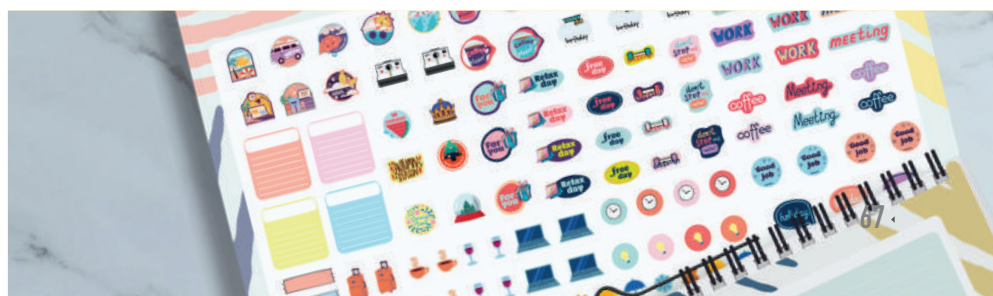

170637 | 297 x 210 mm | 104 g/m²

170641 | 180 x 140 mm | 128 g/m²

▸ Adhesivos en todos los modelos.