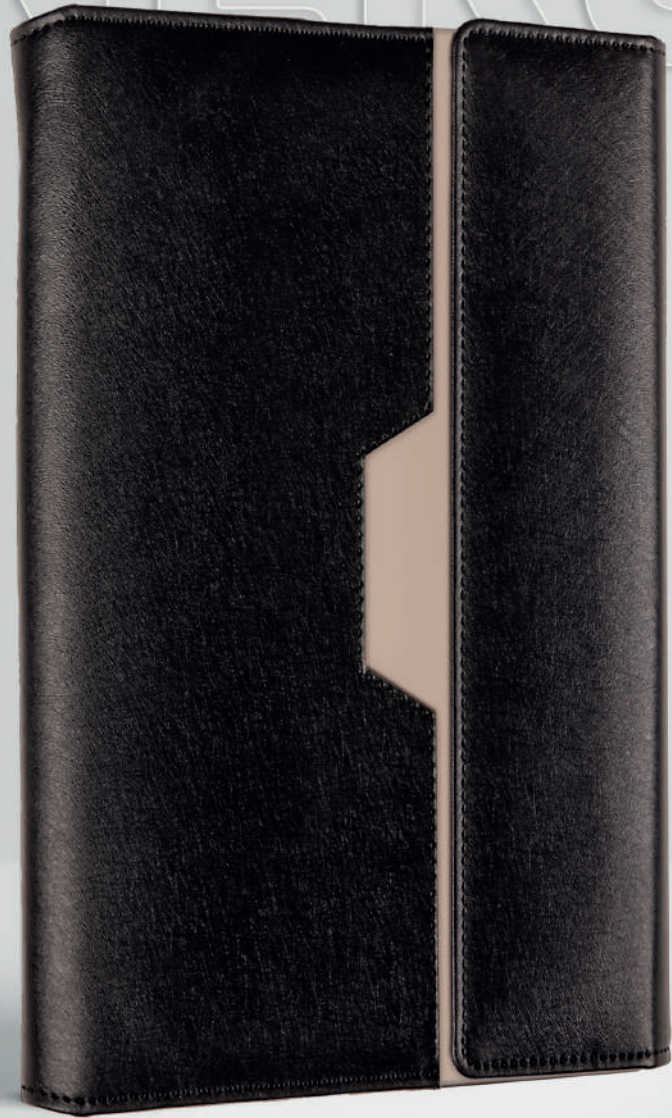

NERO

Agenda encuadrada · portada símil piel · papel de 70 g/m² · interior con calendario trienio · distancias kilométricas · santoral · hojas de notas · listín telefónico · **interior castellano-portugués.**