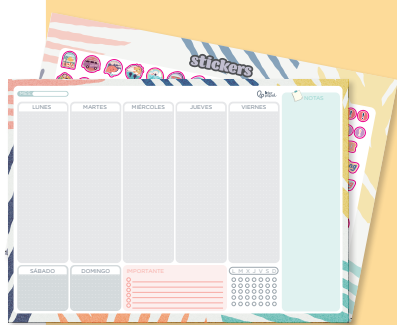

170637 | 1 ud.

• Calendario pared espiral y adhesivos.