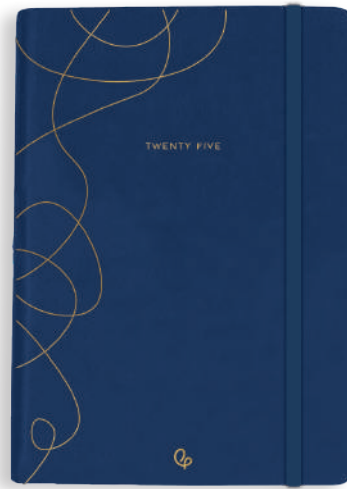

170440

170439

170438

170437

170436

Presentado en expositor de 8 unidades surtidas: 2 de cada modelo.

Stamping dorado.

Interior A5 día página.