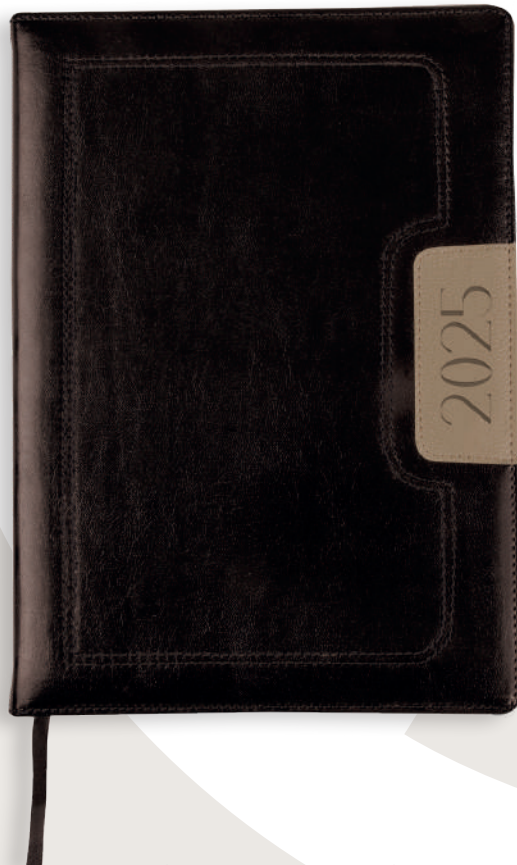

· Símil piel.

170559

A5

170560

170 x 240 mm

· Interior día página.