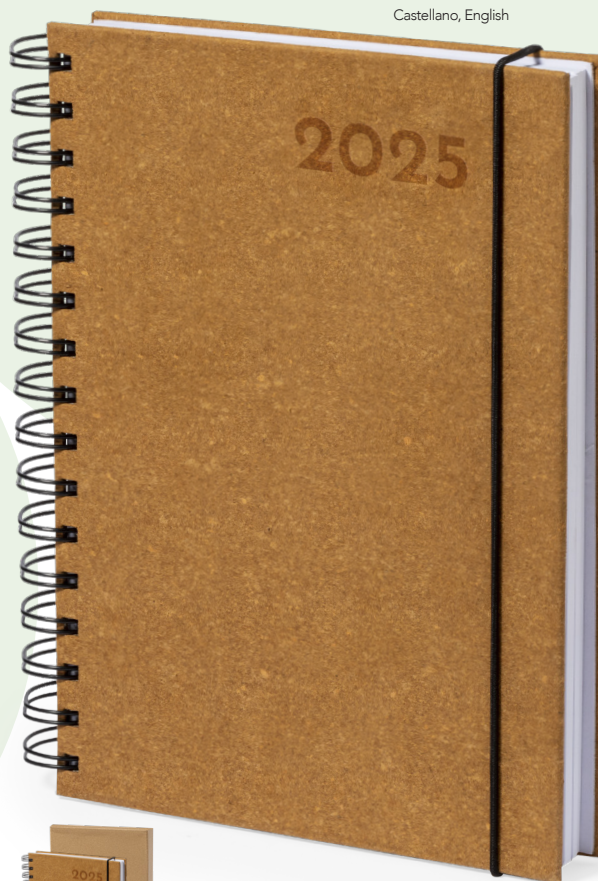

Agenda. Cortiça. Página Dia. Caixa de Apresentação Incluída.

Diary. Cork. Daily Page. Presentation Box Included.

15 x 21 x 2.5 cm 20 Print Code: E(1), L2, N(6)

2025

MADE FROM
-RECYCLED-
LEATHER

Torkix 17 x 21