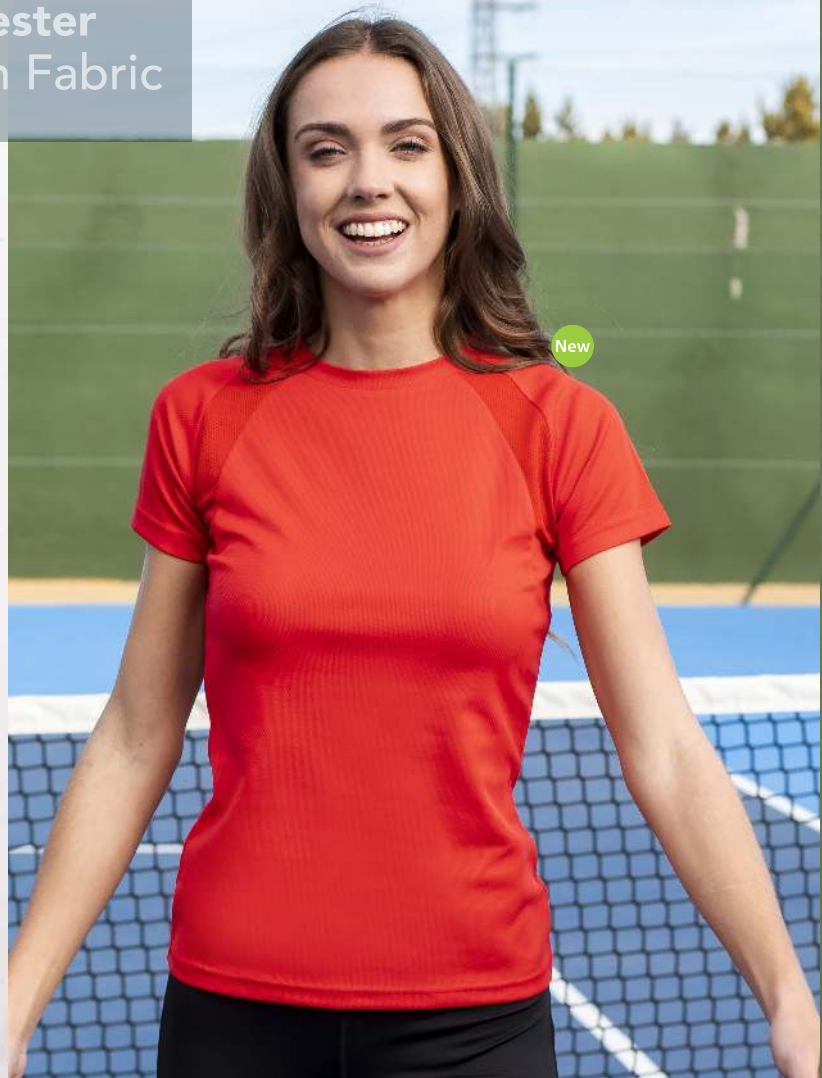

Polyester Mesh Fabric

Tecnic Sappor 21159 135 GSM

Camiseta Niño. 100% Poliéster 135 g/ m2. Transpirable.

T-Shirt Criança. 100% Poliéster 135 g/ m2. Respirável.

Kids T-Shirt. 100% Polyester 135 g/ m2. Breathable.

4-5, 6-8, 10-12 100 Print Code: F(6), M, N(8), O, P, R

Tecnic Sappor 21158 135 GSM

Camiseta Mujer. 100% Poliéster 135 g/ m2. Transpirable.

T-Shirt Mulher. 100% Poliéster 135 g/ m2. Respirável.

Women T-Shirt. 100% Polyester 135 g/ m2. Breathable.

S, M, L, XL 100 Print Code: F(6), M, N(8), O, P, R