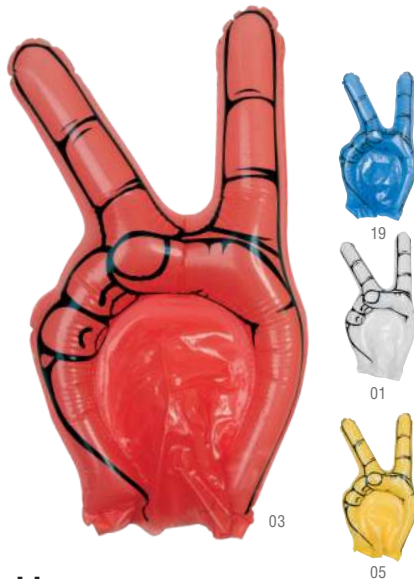

Hogan 9664

Mano Animación. LDPE. Reutilizable. Válvula Inflado Incluida.
Mão Animação. LDPE. Reutilizável. Válvula de Enchimento Incluída.
Animation Hand. LDPE. Reusable. Inflating Valve Included.

33.5 x 57 cm 500 / 50 Print Code: G(1)