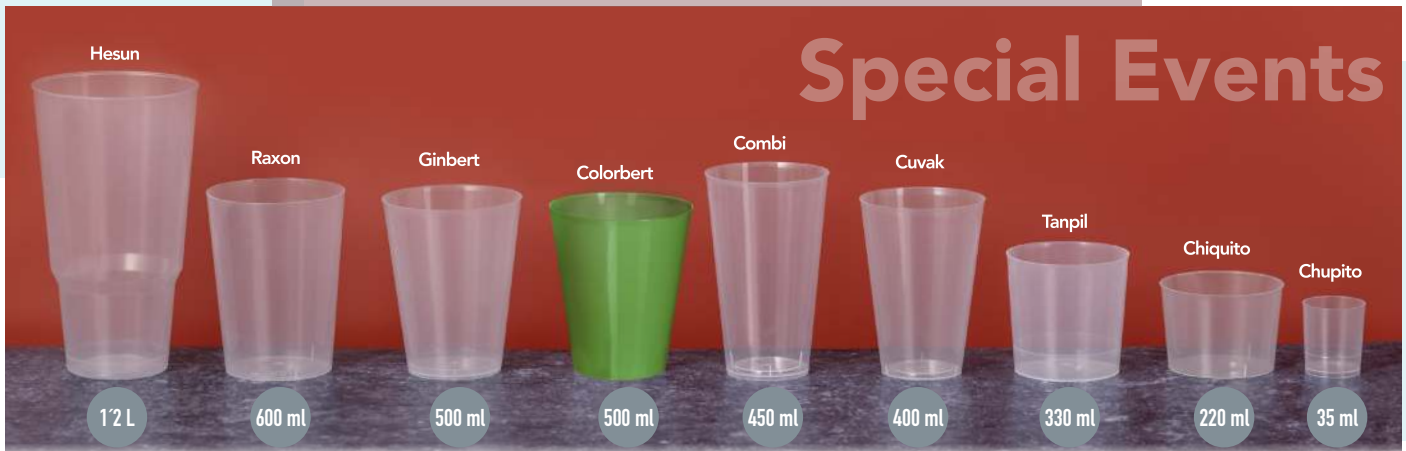

REUSABLE CUPS

Special Events