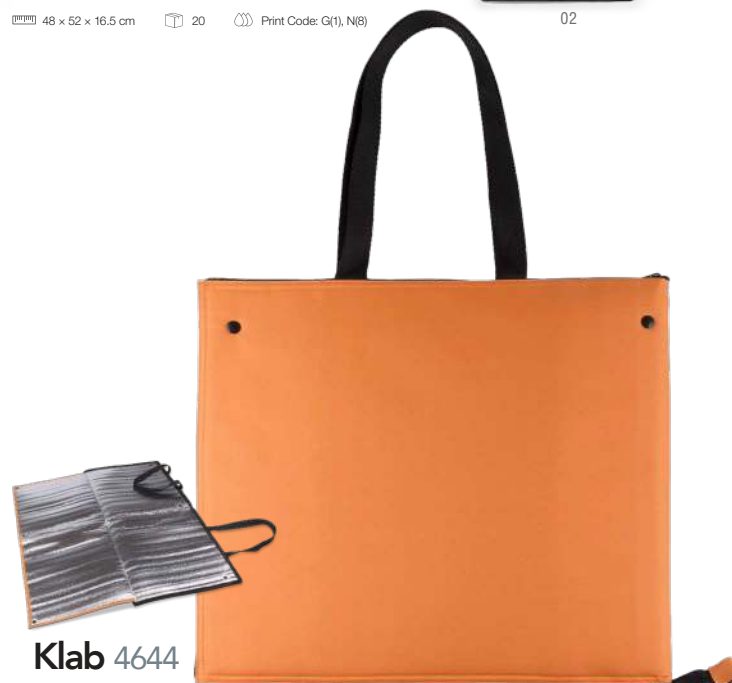

Pattel 1097

Bolsa Nevera. Poliéster 600D RPET/ PEVA.
Saco Refrigerador. Poliéster 600D RPET/ PEVA.
Cool Bag. Polyester 600D RPET/ PEVA.

48 x 52 x 16.5 cm 20 Print Code: G(1), N(8)

01

02