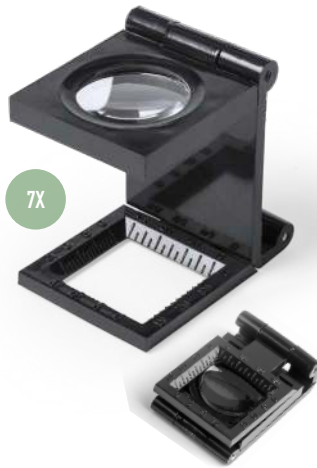

10 x 3.3 x 1.1 cm 240 / 12 Print Code: E(4)

04

Mauran 7X 8530

Lupa Cuentahilos. Con Regla para Medición.

Lupa Conta-Fios. Com Régua para Medição.

Magnifier. With Ruler for Measurement.

📏 3 x 4.5 x 4.6 cm 📦 600 / 200 🗣️ Print Code: C(4)