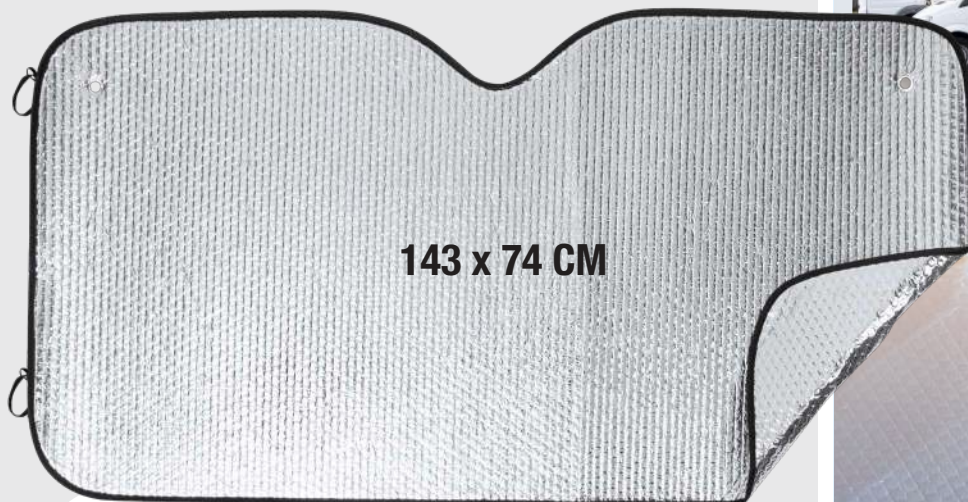

143 x 74 CM

CAR

VAN

Vagón 9173

Parasol. Alumínio Burbuja Dos Caras.

Pára-Sol. Alumínio Bolha Duas Faces.

Sunshade. Two Bubble Aluminium Sides.

143 x 74 cm 100 Print Code: H(1)