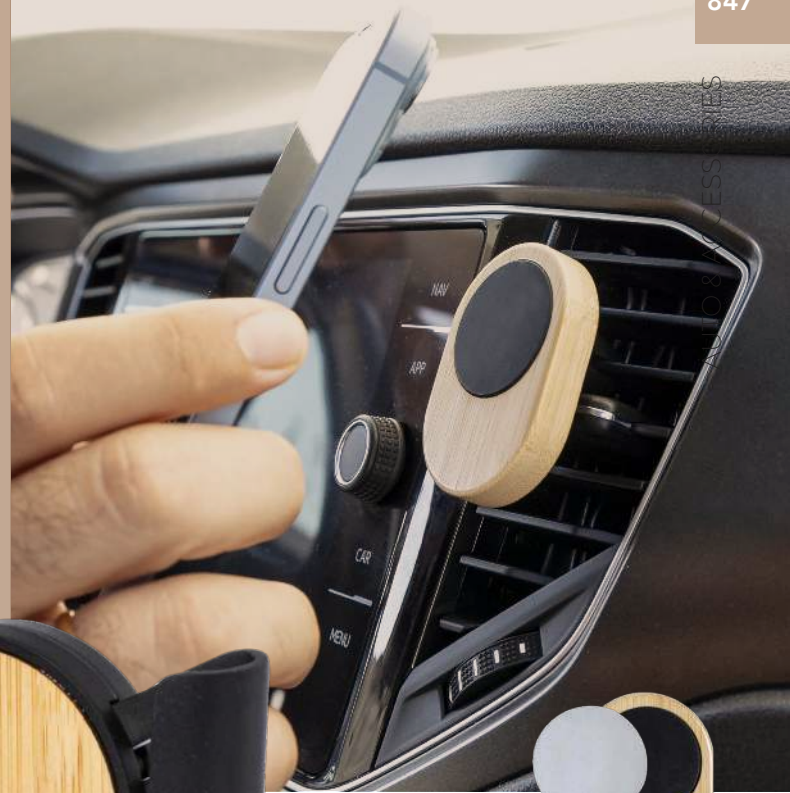

CAR ACCESSORIES

New

Amiltox 20424

Soporte. ABS/ Bambú. Ajustable.

Suporte. ABS/ Bambu. Ajustável.

Holder. ABS/ Bamboo. Adjustable.

12.3 x 2.8 x 5.5 cm 200 / 100 Print Code: E(1), L1

Cultard 20425