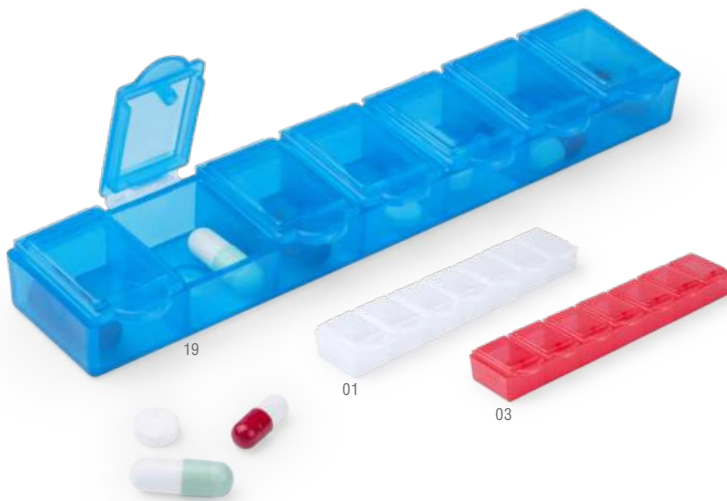

Ablix 20547

Pastillero. 28 Compartimentos.

Caixa para Comprimidos. 28 Compartimentos.

Pillbox. 28 Compartments.

📏 Ø 9 x 10 cm 📦 50 / 25 🔗 Print Code: D(4)

Lucam 5034

Pastillero. 7 Compartimentos.

Caixa de Comprimidos. 7 Compartimentos.

Pillbox. 7 Compartments.

📏 15 x 1.6 x 3.3 cm 📦 500 / 50 🔗 Print Code: D(1)