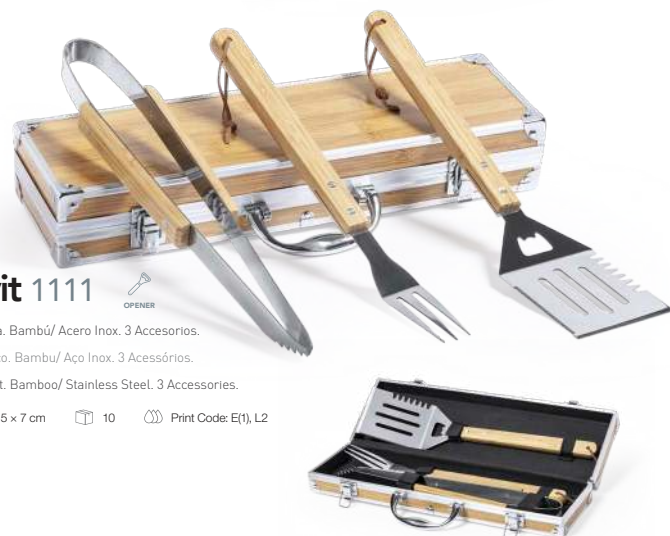

Lenvit 1111

Set Barbacoa. Bambú/ Acero Inox. 3 Accesorios.

Set Churrasco. Bambu/ Aço Inox. 3 Acessórios.

Barbecue Set. Bamboo/ Stainless Steel. 3 Accessories.

43 x 14,5 x 7 cm 10 Print Code: E(1), L2