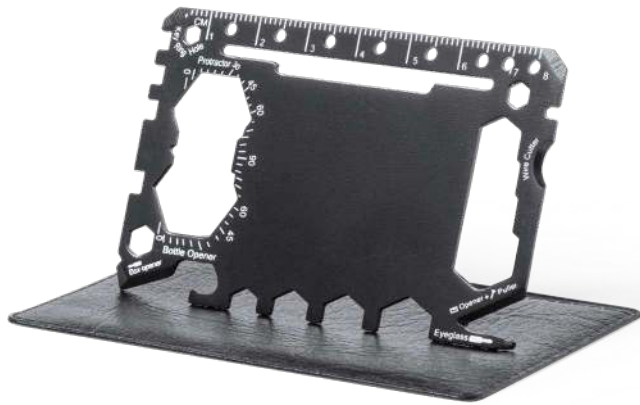

## Kupra 6374

5in1  
MULTI-FUNCTION

Brazalete Multifunción. Nylon. 5 Funciones.  
Bracelete Multifunção. Nylon. 5 Funções.  
Multifunction Arm Strap. Nylon. 5 Functions.

25,5 x 3,4 x 1,1 cm 300 / 50 Print Code: L1

## Saida 7286

Brújula. Aluminio.  
Bússola. Alumínio.  
Compass. Aluminium.

5,7 x 16 x 3 cm 100 / 10 Print Code: E(1), L1