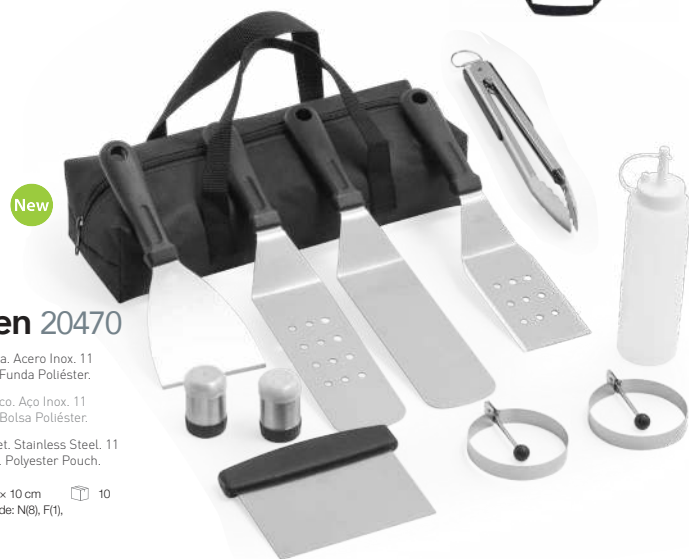

Raiken 20470

38 x 10 x 10 cm 10 Print Code: N(8), F(1)