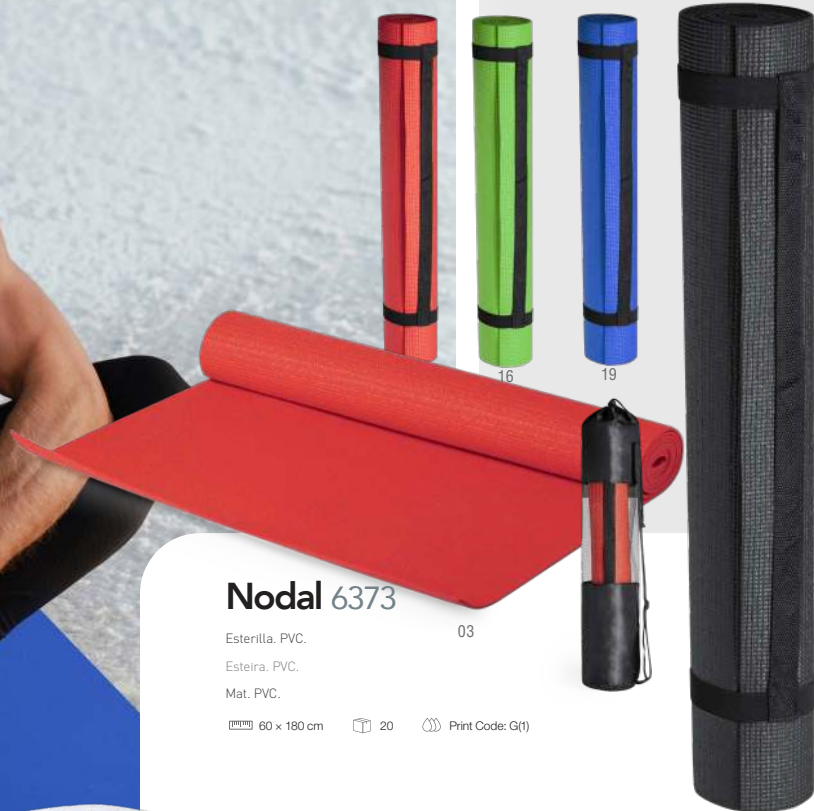

Nodal 6373

Esterilla. PVC.

Esteira. PVC.

Mat. PVC.

60 x 180 cm

20

Print Code: G(1)

03

02