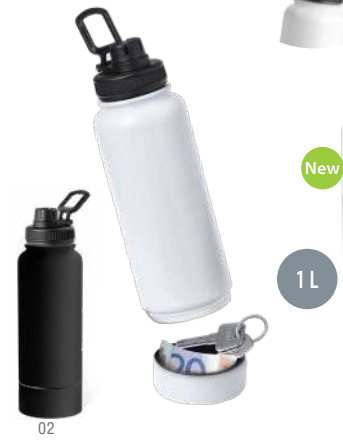

### Nolde 20722

Bidón. Aluminio Reciclado. 680 ml.  
Garrafa. Aluminio Reciclado. 680 ml.  
Bottle. Recycled Aluminium. 680 ml.

📏 Ø 7.3 x 22 cm 📦 50 🖨️ Print Code: F(1)

New  
680 ml

03

# SPORT BOTTLE