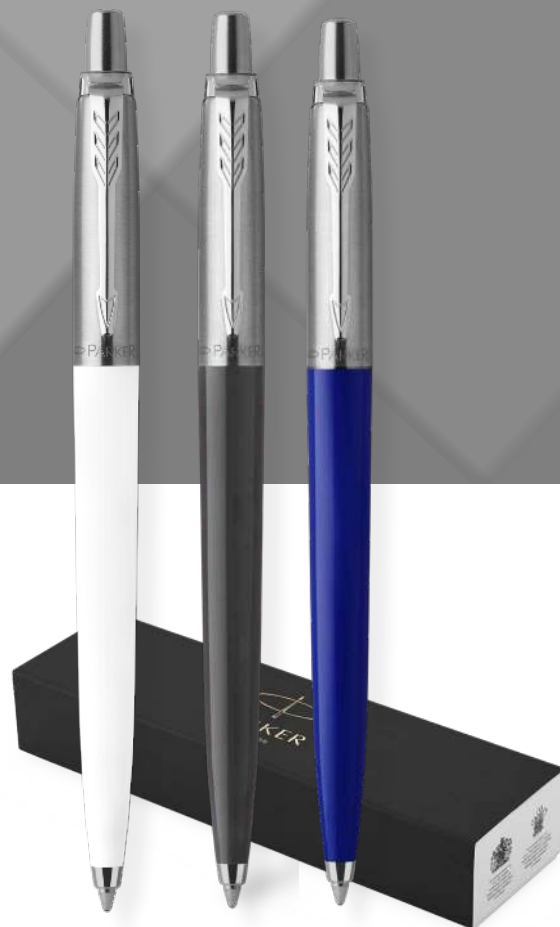

01

02

19

Jotter Recycled 7395

Bolígrafo. Acero Inox Reciclado/ ABS Reciclado. Carga Jumbo.

Esferográfica. Aço Inox Reciclado/ ABS Reciclado. Carga Jumbo.

Pen. Recycled Stainless Steel/ Recycled ABS. Jumbo Refill.

📏 Ø 1 x 12,9 cm 📦 100 🏷️ Print Code: D(4), L1