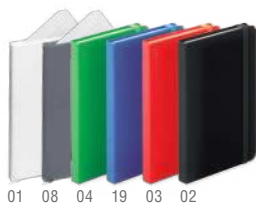

Kinelin 5299

Bloc Notas. Polipiél. Portada Rígida. 100 Hojas.
Bloco de Notas. Polipele. Capa Rígida. 100 Folhas.
Notepad. PU. Hard Cover. 100 Sheets.

9.3 x 14.3 x 1.5 cm 100 / 50
Print Code: E(4), T, W

100 Sheets
Plain