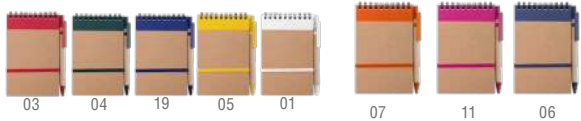

Tunel 3437

Libreta. Cartón Reciclado. Portada Rígida. 60 Hojas. Bolígrafo Cartón Reciclado Incluido.
Caderno. Cartão Reciclado. Capa Rígida. 60 Folhas. Esferográfica Cartão Reciclado Incluída.
Notebook. Recycled Cardboard. Hard Cover. 60 Sheets. Recycled Cardboard Pen Included.

16.5 x 21 x 1 cm 80 / 20 Print Code: E(1), B(4)

60 Sheets Plain

Ecocard 3190

Libreta. Cartón Reciclado. Portada Rígida. 70 Hojas. Bolígrafo Cartón Reciclado Incluido.
Caderno. Cartão Reciclado. Capa Rígida. 70 Folhas. Esferográfica Cartão Reciclado Incluída.
Notebook. Recycled Cardboard. Hard Cover. 70 Sheets. Recycled Cardboard Pen Included.

9.7 x 14.4 x 1 cm 100 / 50 Print Code: E(4), B(4)