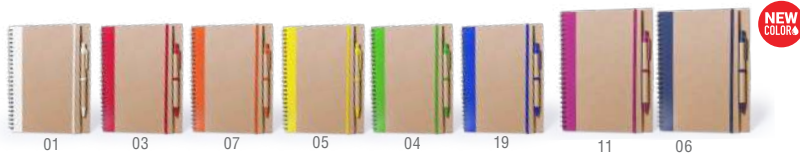

NOTE THE IDEA!