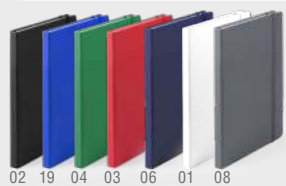

14.2 x 21 x 1.5 cm 50 Print Code: F(4), T, W

100 Sheets Lined

NOTE THE IDEA!

16 17 08 01 06 21 02 09 19 04 05 07 03 11

Cilux 4060

Bloc Notas. Polipiel. Portada Rígida. 100 Hojas.
 Bloco de Notas. Polipele. Capa Rígida. 100 Folhas.
 Notepad. PU. Hard Cover. 100 Sheets.

14.7 x 21 x 1.5 cm 50 / 25 Print Code: E(4), T, W

02 19 04 03 06 01 08

Ciluxlin 5300

Bloc Notas. Polipiel. Portada Rígida. 100 Hojas.
 Bloco de Notas. Polipele. Capa Rígida. 100 Folhas.
 Notepad. PU. Hard Cover. 100 Sheets.