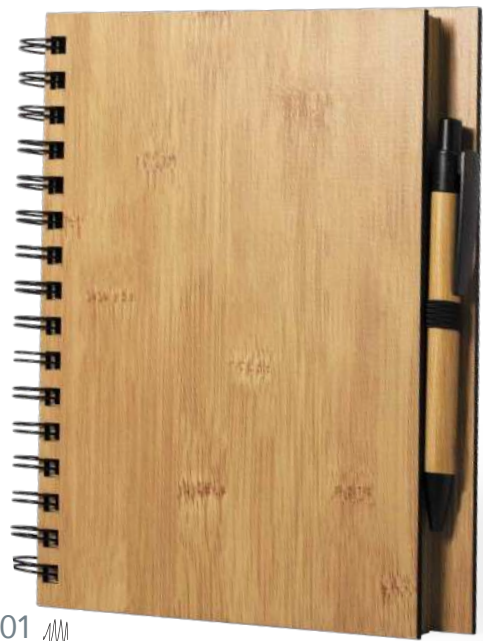

80 Sheets
Lined

Polnar 6401

Libreta. Bambú. Portada Rígida. 80 Hojas. Bolígrafo Bambú Incluido. Tinta Negra.

Caderno. Bambu. Capa Rígida. 80 Folhas. Esferográfica Bambu Incluída. Escrita Preta.

Notebook. Bamboo. Hard Cover. 80 Sheets. Bamboo Pen Included. Black Ink.

17 x 21.5 x 1.8 cm 50 / 25 Print Code: E(1), B(4)