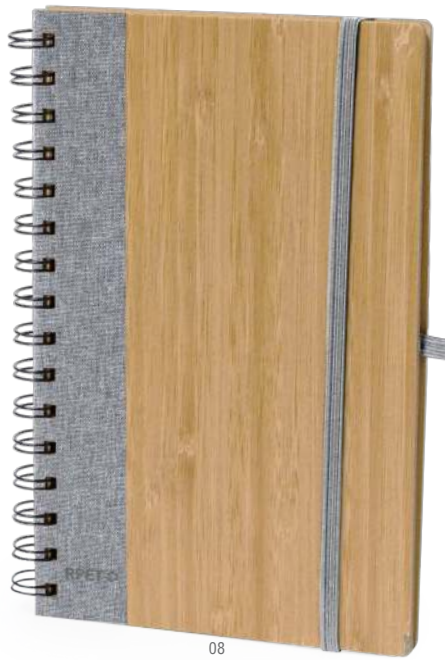

NOTE THE IDEA!

02

80 Sheets
Lined

06

13

New

08

Gasmon 20961

Libreta. Bambú/ Poliéster RPET. Portada Rígida. 80 Hojas.

Caderno. Bambu/ Poliéster RPET. Capa Rígida. 80 Folhas.

Notebook. Bamboo/ Polyester RPET. Hard Cover. 80 Sheets.

14.7 x 21 cm 50 / 25 Print Code: E(1), L2