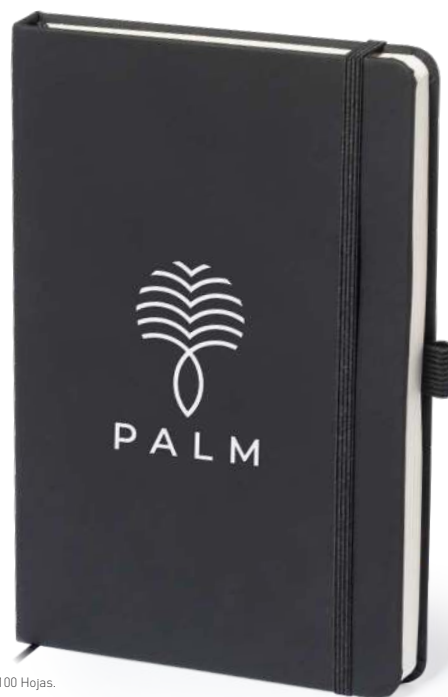

Xeria 1940

Bloc Notas. Polipiel. Portada Rígida. 100 Hojas.

Bloco de Notas. Polípele. Capa Rígida. 100 Folhas.

Noteпад. PU. Hard Cover. 100 Sheets.

14.7 x 21 x 1.5 cm 50 / 25 Print Code: E(1), L2, W