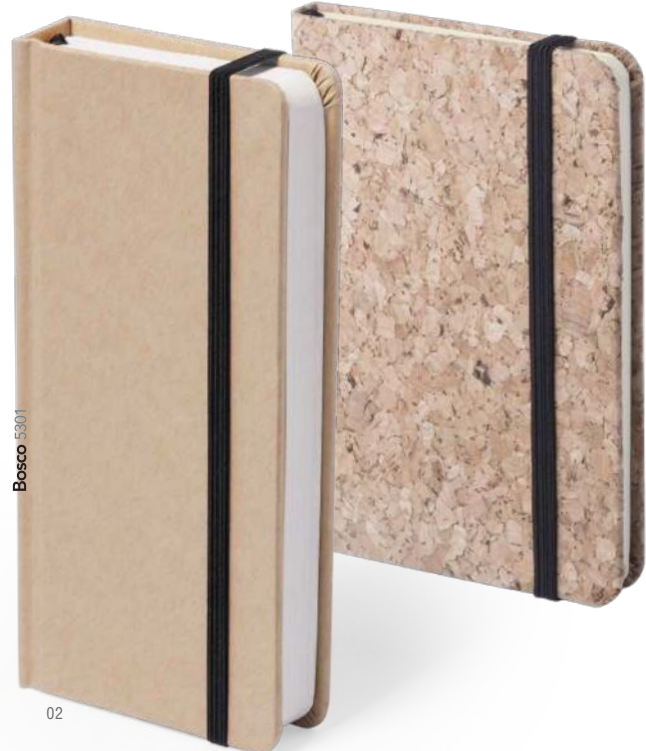

9,3 x 14,3 x 1,5 cm 100 / 50 Print Code: E(4), W

**Climer 5019**

Bloc Notas. Corcho. Portada Rígida. 80 Hojas.

Bloco de Notas. Cortiça. Capa Rígida. 80 Folhas.

Noteпад. Cork. Hard Cover. 80 Sheets.

8,9 x 14 x 1,4 cm 100 / 50 Print Code: E(1), L2, N(8), W