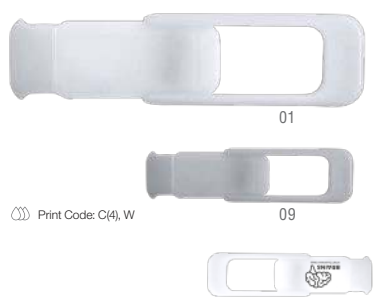

### Lacol 5801

Tapa Webcam. Adhesivo.  
Bloqueador Webcam. Adesivo.  
Webcam Cover. Adhesivo.

4.1 x 1.6 x 0.2 cm 10000 / 5000 Print Code: C(4), W

01

09