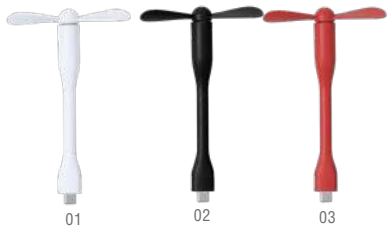

### Sherman 20767

Ventilador. 3 Posiciones. Batería 1200 mAh.

Ventilador. 3 Posições. Bateria 1200 mAh.

Fan. 3 Modes. Battery 1200 mAh.

14 x 22 x 6.2 cm 50 Print Code: F(1)

New

19

01