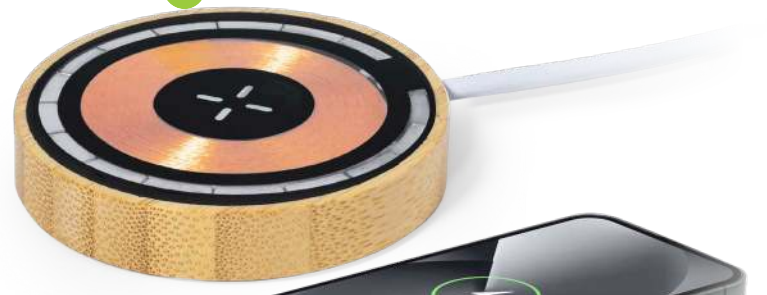

THE MOST

TRANSPARENT TECH

((15W))
WIRELESS CHARGER

Gaussian 21194

Cargador. Bambú. Inalámbrico 15W.
Carregador. Bambu. Sem Fios 15W.
Charger. Bamboo. Wireless 15W.

9 x 0.9 x 9 cm 100 / 25 Print Code: E(4), W

((15W))
WIRELESS CHARGER

Layerit 21193

Cargador. Bambú. Inalámbrico 15W.
Carregador. Bambu. Sem Fios 15W.
Charger. Bamboo. Wireless 15W.

16.3 x 1 x 7.5 cm 100 / 25 Print Code: E(4), W

New

5000
mAh

Dominik 21192

PD POWER DELIVERY ((15W)) WIRELESS CHARGER

Power Bank. Bambú. Inalámbrico 15W. Magnético. 5000 mAh. Salida y Entrada Tipo C.
Power Bank. Bambu. Sem Fios 15W. Magnético. 5000 mAh. Saída e Entrada Tipo C.
Power Bank. Bamboo. Wireless 15W. Magnetic. 5000 mAh. Type C Output and Input.

6.5 x 10 x 1.9 cm 50 / 10 Print Code: E(4), W

ADHESIVE ACCESSORY INCLUDED

New

COMPATIBLE WITH
MAGSAFE & Qi
TECHNOLOGY

Ming 21191

((15W))
WIRELESS CHARGER

Cargador. Bambú. Inalámbrico 15W. Magnético.
Carregador. Bambu. Sem Fios 15W. Magnético.
Charger. Bamboo. Wireless 15W. Magnetic.

Ø 6.6 x 0.7 cm 200 / 100 Print Code: E(4)

ADHESIVE ACCESSORY INCLUDED