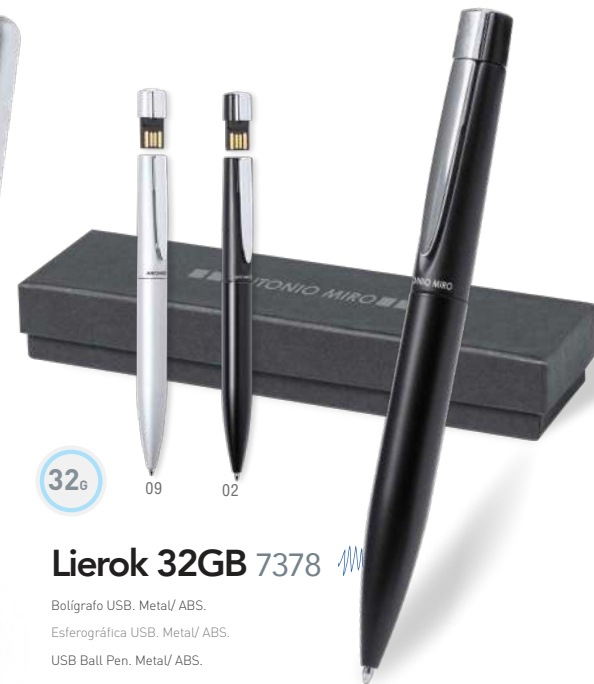

16GB

New

Kluivert 16GB 21212 OTG

Memoria USB. Madeira. Conexión Tipo C.
 Memória USB. Madeira. Conexão Tipo C.
 USB Memory. Wood. Type C Connection.

2 x 7 x 1.2 cm 500 / 50 Print Code: D(4), L1, W

16GB

Xaba 16GB 1593

Bolígrafo Puntero USB. Aluminio. Carga Jumbo.
Esferográfica Punteiro USB. Alumínio. Carga Jumbo.
USB Stylus Touch Ball Pen. Aluminium. Jumbo Refill.

Ø 1.1 x 14.7 cm 200 / 50 Print Code: B(4), D(1), L1

Rond 16GB 1614

Bolígrafo USB. Carga Jumbo.
Esferográfica USB. Carga Jumbo.
USB Ball Pen. Jumbo Refill.

Ø 1.2 x 14.5 cm 200 / 50 Print Code: B(4), D(1)

Lierok 32GB 7378

Bolígrafo USB. Metal/ ABS.
Esferográfica USB. Metal/ ABS.
USB Ball Pen. Metal/ ABS.

Ø 1.3 x 14.5 cm 200 / 50 Print Code: D(4), L1

Kornon 16GB 1235

Bolígrafo USB. Madera.
Esferográfica USB. Madeira.
USB Ball Pen. Wood.

Ø 1.8 x 14.5 cm 200 / 20 Print Code: D(1), B(4), L1

Sivart 16GB 5849

Bolígrafo Puntero USB. Metal.
Esferográfica Punteiro USB. Metal.
USB Stylus Touch Ball Pen. Metal.