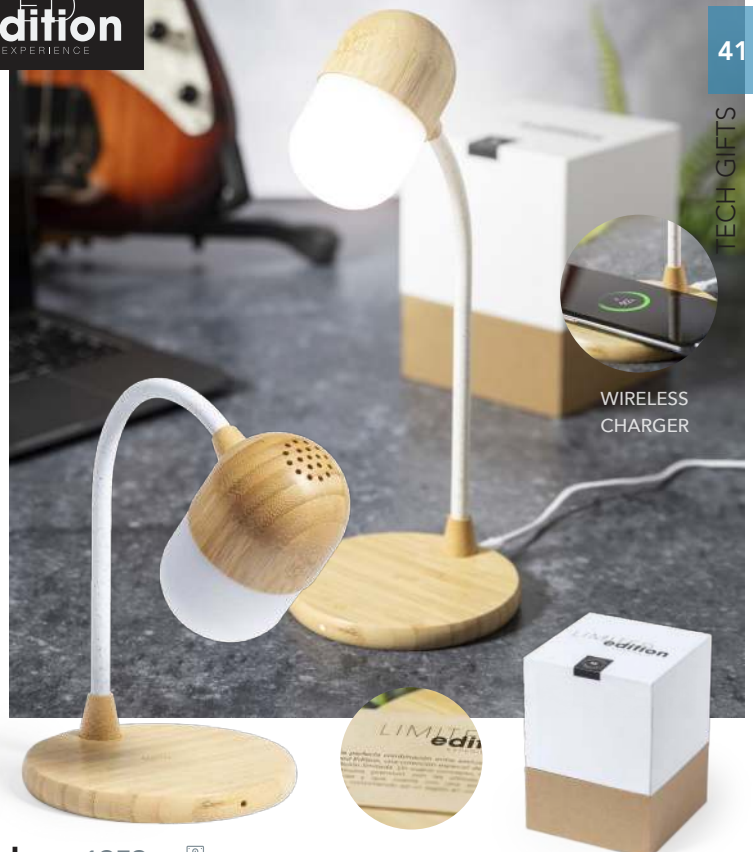

WIRELESS
CHARGER

Borstein 1746

Lámpara Multifunción. Corcho/ ABS. 12 Ledes. Flexible. 3 Posiciones de Luz. Intensidad de Luz Regulable. Altavoz Conexión Bluetooth. Potencia Sonido 3W. Conexión USB. Cargador Inalámbrico 10W.

Multifunction Lamp. Cork/ ABS. 12 Leds. Flexible. 3 Light Modes. Adjustable Brightness. Speaker Bluetooth Connection. Sound Power 3W. USB Connection. Wireless Charger 10W.

📏 Ø 12 x 32.5 cm 📦 20 🗣️ Print Code: F(1), L2

WIRELESS
CHARGER

Lars 1353

Lámpara Multifunción. Bambú. 14 Ledes. Flexible. 3 Posiciones de Luz. Intensidad de Luz Regulable. Altavoz Conexión Bluetooth. Potencia Sonido 3W. Cargador Inalámbrico 10W. Conexión USB.

Lâmpada Multifunção. Bambu. 14 Ledes. Flexível. 3 Posições de Luz. Intensidade de Luz Regulável. Altifalante Conexão Bluetooth. Potência Sonora 3W. Carregador Sem Fios 10W. Conexão USB.

Multifunction Lamp. Bamboo. 14 Leds. Flexible. 3 Light Modes. Adjustable Brightness. Speaker Bluetooth Connection. Sound Power 3W. Wireless Charger 10W. USB Connection.

📏 Ø 12 x 32.5 cm 📦 20 🗣️ Print Code: F(1), L2

Sadow 1351

Lámpara Multifunción. Caña de Trigo/ ABS/ Bambú. 12 Ledes. 3 Posiciones de Luz. Intensidad de Luz Regulable. Altavoz Conexión Bluetooth. Potencia Sonido 3W. Batería 400 mAh. Cargador Inalámbrico 10W. Conexión USB.

Lâmpada Multifunção. Palha de Trigo/ ABS/ Bambu. 12 Ledes. 3 Posições de Luz. Intensidade de Luz Regulável. Altifalante Conexão Bluetooth. Potência Sonora 3W. Batería 400 mAh. Carregador Sem Fios 10W. Conexão USB.

📏 11 x 13 x 11.5 cm 📦 20 🗣️ Print Code: E(1), F(1), L2

WIRELESS
CHARGER