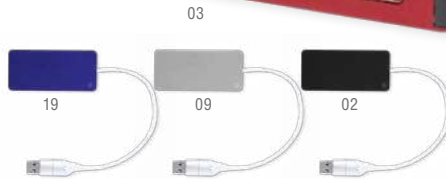

Kalat 1992

Puerto USB. Aluminio Reciclado. 1 Puerto Tipo C. 2 Puertos USB 2.0.

Porta USB. Aluminio Reciclado. 1 Porta Tipo C. 2 Portas USB 2.0.

USB Hub. Recycled Aluminium. 1 Hub Type C. 2 Hubs USB 2.0.

7.9 x 1 x 3.7 cm 200 / 50 Print Code: D(1), L1, W

AL

ALUMINIUM RECYCLED