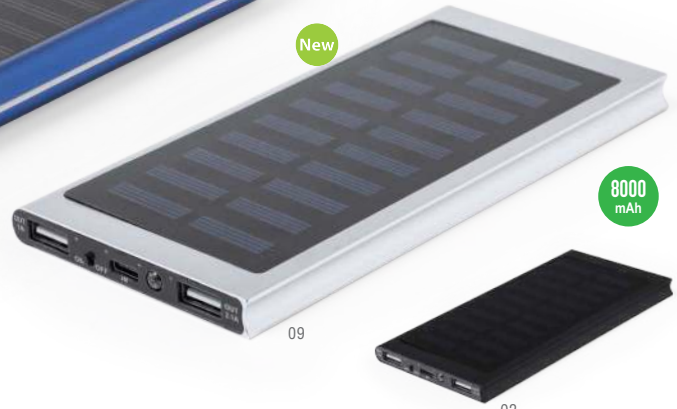

New

8000 mAh

Bernant 20858

Power Bank. Aluminio. 1 Led. 2 Posiciones de Luz, Fija e Intermitente. 8000 mAh. Carga Solar. 2 Salidas USB. Salida y Entrada Tipo C.
Power Bank. Aluminio. 1 Led. 2 Posições de Luz, Fixa e Intermitente. 8000 mAh. Carregamento Solar. 2 Saídas USB. Saída e Entrada Tipo C.
Power Bank. Aluminium. 1 Led. 2 Light Modes, Fixed and Flashing. 8000 mAh. Solar Charging. 2 USB Outputs. Type C Output and Input.

7.5 x 15 x 1 cm 50 / 25 Print Code: D(4), L1, W