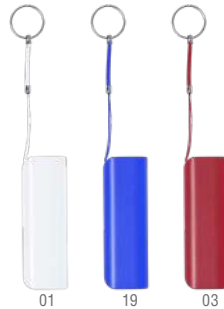

Bamboo

Godimer 20844

Power Bank. Bambú/ Caña de Trigo/ ABS. 2200 mAh. Salida USB. Salida y Entrada Tipo C.
Power Bank. Bambu/ Palha de Trigo/ ABS. 2200 mAh. Saída USB. Saída e Entrada Tipo C.
Power Bank. Bamboo/ Wheat Straw/ ABS. 2200 mAh. USB Output. Type C Output and Input.

📏 2.5 x 10.1 x 2.5 cm 📦 100 / 25 🗣️ Print Code: D(4), L1, W