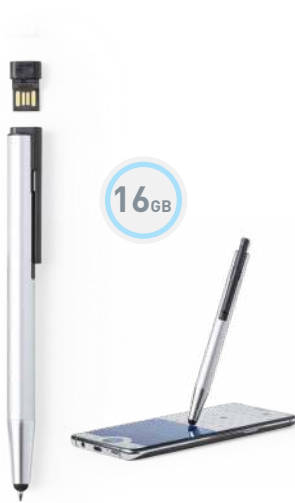

16GB

New

Kluivert 16GB 21212 OTG

Memoria USB. Madeira. Conexión Tipo C.
 Memória USB. Madeira. Conexão Tipo C.
 USB Memory. Wood. Type C Connection.

2 x 7 x 1.2 cm 500 / 50 Print Code: D(4), L1, W

16GB

Xaba 16GB 1593

Bolígrafo Puntero USB. Aluminio. Carga Jumbo.
Esferográfica Punteiro USB. Alumínio. Carga Jumbo.
USB Stylus Touch Ball Pen. Aluminium. Jumbo Refill.

Ø 1.1 x 14.7 cm 200 / 50 Print Code: B(4), D(1), L1

Rond 16GB 1614