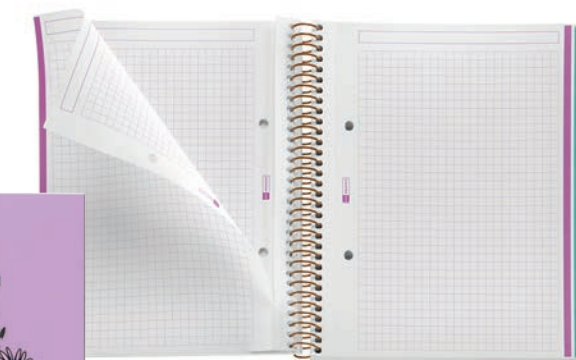

HAPPY DAISIES

COLLECTION

HAPPY DAISIES

Azul

Malva

- MR46816 A4 Azul
- MR46817 A5 Malva
- MR46818 A4 Azul
- MR46819 A5 Malva

NOTEBOOK 4 A4 (210 x 297 mm) y A5 (148 x 210 mm)

Cubiertas de cartón rígido plastificado mate. Espiral negro. Papel extra opaco y microperforado. Taladros: A4: 4 y A5: 2.