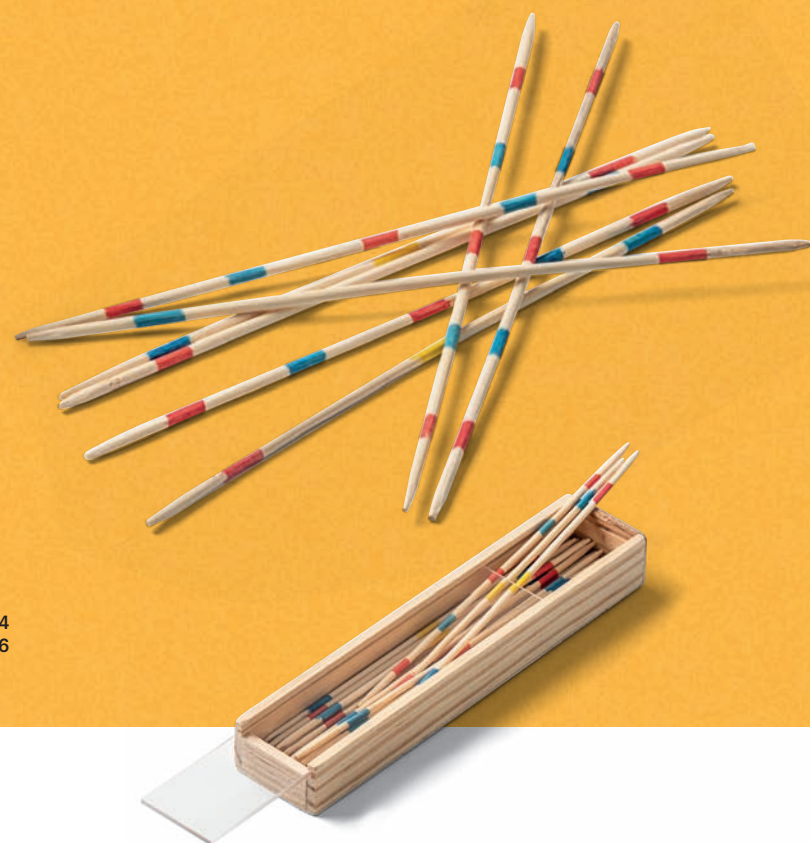

160 x 295 x 40 mm

CÓMO SE JUEGA

Elige tus piezas (blancas o negras) y sé el primero en capturar las de tu contrincante. Para capturar piezas, deberás saltar sobre una pieza contraria y situarte en la siguiente casilla vacía. ¿Serás el primero en conseguir todas las piezas?

MR13174

UV: 1

Características:

Pista de bolos en miniatura fabricada en madera, que incluye 10 bolos, un lanzador ajustable en ángulo y una bola metálica.

De 1 a 4 jugadores

Para niños a partir de 6 años y adultos.

Tamaño embalaje:

310 x 120 x 55 mm

CÓMO SE JUEGA

Sitúa la bola en el borde de la cuña, apunta a los bolos y lanza la bola. Derriba todos los bolos y consigue un strike. ¿Quién será el afortunado?

Bloque ajustable

Bola metálica

MIRADO

1-8
PEOPLE

41
PIECES

MR13180

UV: 1

Características:

Clásico juego de mikado hecho en madera natural. Incluye 41 palillos y 1 caja para almacenarlos.