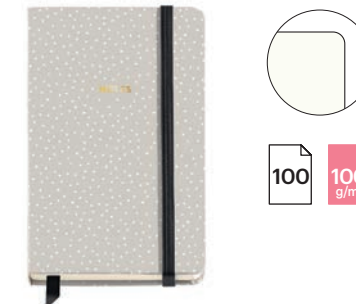

Bolsillo posterior con fuelle. Apto para acuarelas

LOGBOOKS

DOTS
90 x 140 mm
Cubiertas de cartón rígido.
Papel marfil liso.

NEW IDEAS
90 x 140 mm
Cubiertas de cartón rígido.
Papel marfil liso.

FLORAL
90 x 140 mm
Cubiertas de cartón rígido.
Papel marfil liso.