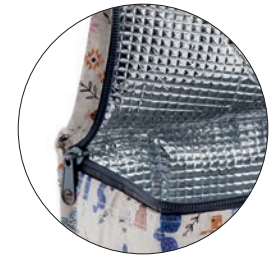

MR13250
GARDEN
 150 x 210 x 210 mm
 Material: polipropileno, resistente al peso y al agua.
 UV: 1

SLOW DOWN PUZZLES

Nueva colección de puzles de 1000 piezas.
Tres modelos a escoger de tres diseñadores internacionales.