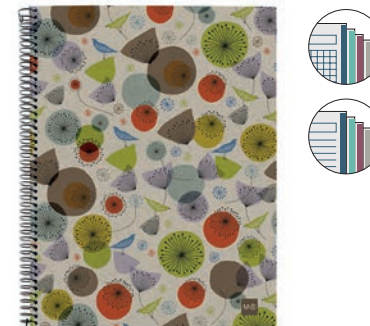

ECOBIRDS
A4 MR2459 MR2959
A5 MR2463 MR2963