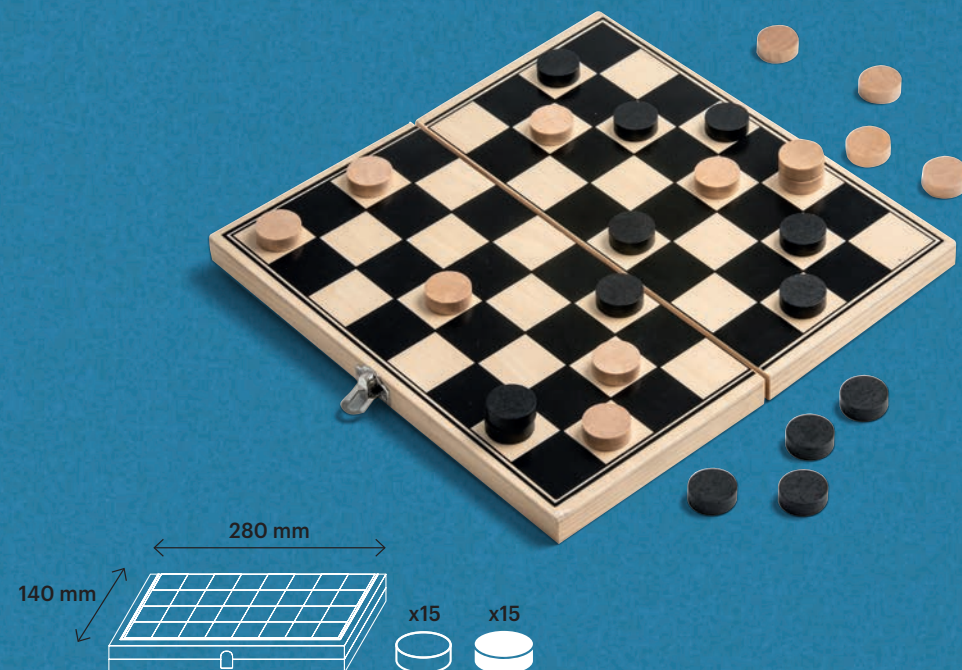

De 2 a 8 jugadores

Para niños a partir de 6 años y adultos.

Tamaño embalaje:

370 x 70 x 70 mm

CÓMO SE JUEGA

Cada jugador tiene 2 oportunidades para lanzar su pieza al centro del campo, lo más cerca de la diana. Se puntuará al equipo que cuente con más piezas situadas en la diana. ¡Tienes 10 rondas para superar a tus contrincantes!

Rueda metálica para facilitar el deslizamiento

CHECKERS

2 PEOPLE
30 PIECES

TABLE BOWLING GAME

1-4 PEOPLE
11 PIECES

MR13175

UV: 1

Características:

Juego de damas tradicional que incorpora un tablero plegable fácil de transportar. Contiene y permite almacenar 30 piezas (15 negras y 15 blancas).

2 jugadores

Para niños a partir de 6 años y adultos.

Tamaño embalaje:

160 x 295 x 40 mm

CÓMO SE JUEGA

Elige tus piezas (blancas o negras) y sé el primero en capturar las de tu contrincante. Para capturar piezas, deberás saltar sobre una pieza contraria y situarte en la siguiente casilla vacía. ¿Serás el primero en conseguir todas las piezas?