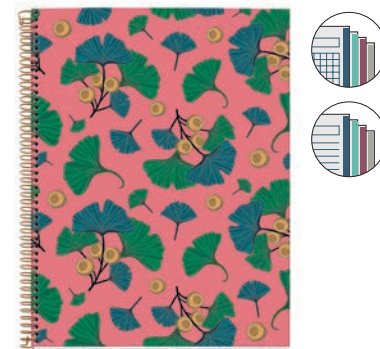

GINKGO ROSA
A4 MR46824