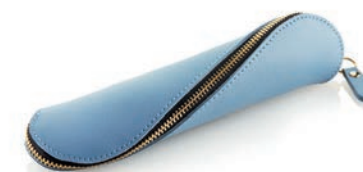

MR19138
AZUL
200 x 50 x 50 mm
Material: PU (símil piel).
UV: 1