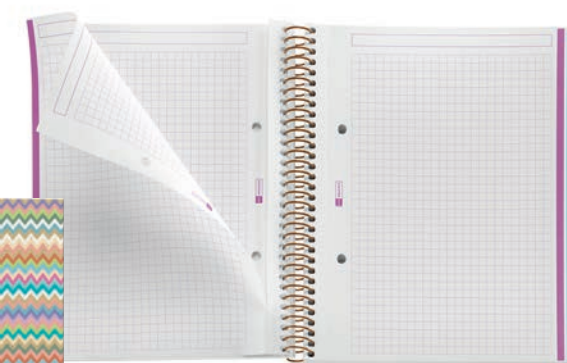

NUEVOS
INTERIORES
LISO Y DOTS