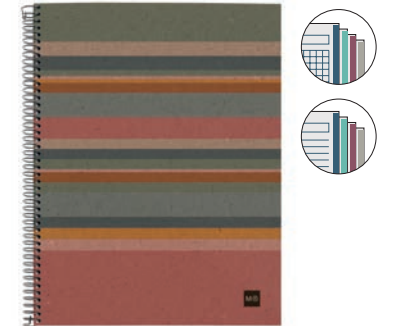

ECORAYAS
A4 MR6162 MR6166
A5 MR6164 MR6168