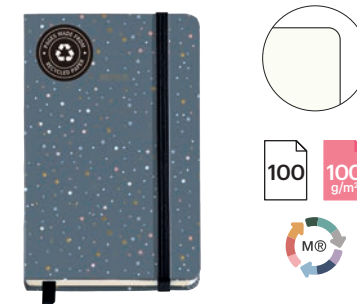

MR8074
LIGHTS
90 x 140 mm
Cubiertas de cartón rígido.
Papel reciclado marfil liso.
UV: 1