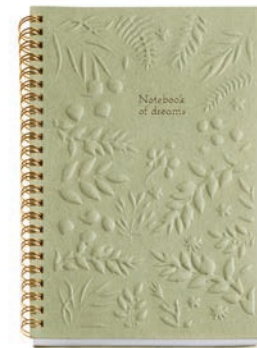

Con grabado

MR8175
CUADERNO A5
GRABADO WIRE-O
146 x 214 mm

Cubiertas de cartón con grabado. Mensaje en stamping dorado. Doble espiral dorado.
Papel marfil rayado.
UV: 1

80 g/m²