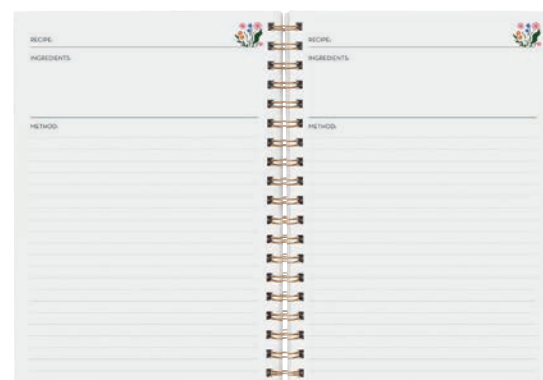

FOODIE LOVERS

32 80 g/m²

Cubiertas de cartoncillo impreso mate.
Presentación: Pack de 3 unidades surtidas.
Papel blanco punteado.
UV: 1

80 70 g/m²

Cubiertas de cartón forrado. Mensaje en stamping dorado. Doble espiral dorado. Papel blanco con plantilla para apuntar recetas.
UV: 1

Mensaje en stamping

FOODIE LOVERS

SET 4 MAGNETS
Blíster con eurohole: 100 x 140 mm
Imán: Ø40 mm
Incluye: 4 imanes con diferentes diseños.
UV: 1

SACAPUNTAS CACTUS
Caja: 68 x 35 x 35 mm
Sacapuntas: 52 x Ø32 mm
Material: PVC.
UV: 1

PRODUCTO SOLO EN VENTA EN EXPOSITOR

MR30653
EXPOSITOR COLECCIÓN FOODIE LOVERS
340 x 197 x 277 mm
Expositor de 41 piezas surtidas.

MR8174	Pack 3 cuadernos A5 cosidos	3 uds.
MR7484	Cuaderno de recetas A5	4 uds.
MR28218	Planificador semanal de comidas	3 uds.
MR20828	Clipboard	3 uds.
MR11909	Bolígrafo hoja	10 uds.
MR16682	Portatodo plano cuadros	4 uds.
MR16689	Monedero ovalado	4 uds.
MR11000	Sacapuntas cactus	4 uds.
MR13302	Set 4 magnets	6 uds.
TOTAL		41 uds.