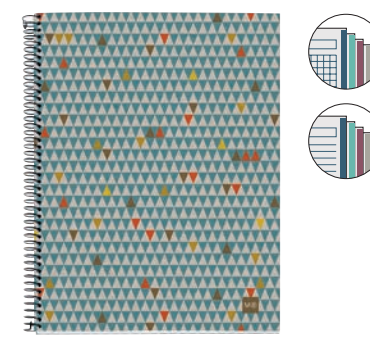

ECOTRIANGLES
A4 MR2458 MR2958
A5 MR2462 MR2962