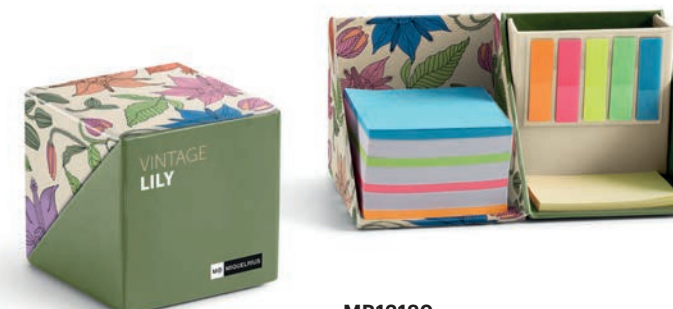

MR13189
CUBO SET NOTAS ADHESIVAS
84 x 84 x 84 mm
Material: cartón forrado decorado.
Incluye: 3 tipos de notas adhesivas de colores
diferentes y mini cubilete.
UV: 1