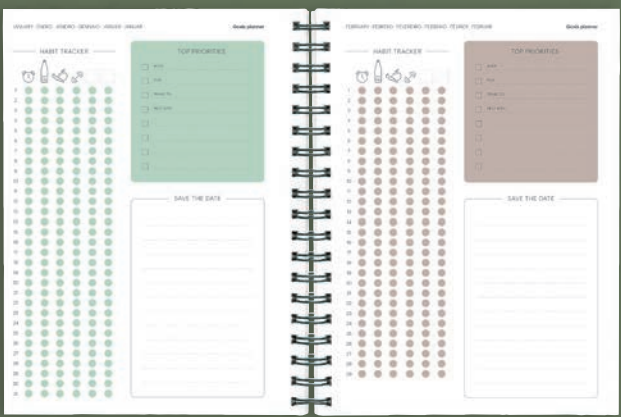

Control de hábitos saludables mes a mes

Anualidad semana vista

Portada ilustrada para cada mes

2 páginas de stickers

90
g/m²

PLUS
155 x 213mm

Cartón forrado de papel impreso y plastificado mate.
Encuadernación en Wire-O. Cierre con goma.