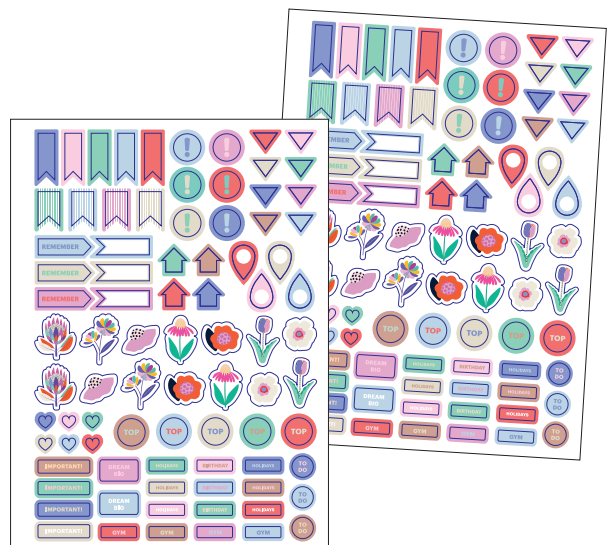

Incluyen
adhesivos