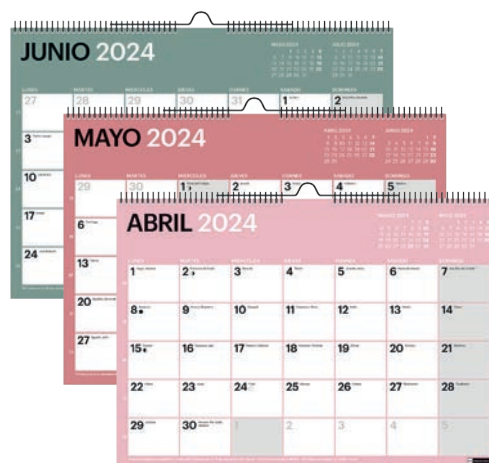

A4

9 colores interiores diferentes