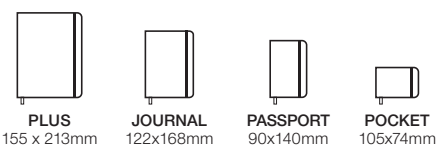

COSIDAS GRÁFICA

Cubiertas cosidas rígidas de cartón forrado, plastificado mate.
Papel color marfil de 70g.

EXPOSITOR ESTAMPADAS COSIDAS GRÁFICAS

340 x 200 x 333 mm

Ref. **MR30639** cast. | **MR30640** cat.

ABSTRACT

SWEET TERRAZO

CONSTELLATION

VILLAGE

Ref. Cast.	Ref. Cat.	Descripción	Tamaño	Exp. Cast.	Exp. Cat.
MR22633	MR22635	Abstract	Plus S/V	1	1
MR22620	MR22926	Abstract	Plus D/P	1	1
MR31603	MR31890	Abstract	Passport S/V	1	2
MR31593	MR31849	Abstract	Passport D/P	1	2
MR22639	MR22943	Constellation	Plus S/V	1	1
MR22626	MR22932	Constellation	Plus D/P	2	2
MR33051		Constellation	Journal S/V	2	
MR33041		Constellation	Journal D/P	2	
MR22642	MR22946	Sweet Terrazo	Plus S/V	1	1
MR22632	MR22938	Sweet Terrazo	Plus D/P	2	2
MR31611	MR31897	Sweet Terrazo	Passport S/V	1	2
MR31601	MR31888	Sweet Terrazo	Passport D/P	2	2
MR32038	MR32330	Sweet Terrazo	Pocket S/V	2	2
MR31612	MR31898	Village	Passport S/V	1	2
MR31602	MR31889	Village	Passport D/P	2	2
MR33059	MR33322	Village	Journal S/V	2	2
MR33049	MR33313	Village	Journal D/P	2	2
				26 uds.	26 uds.