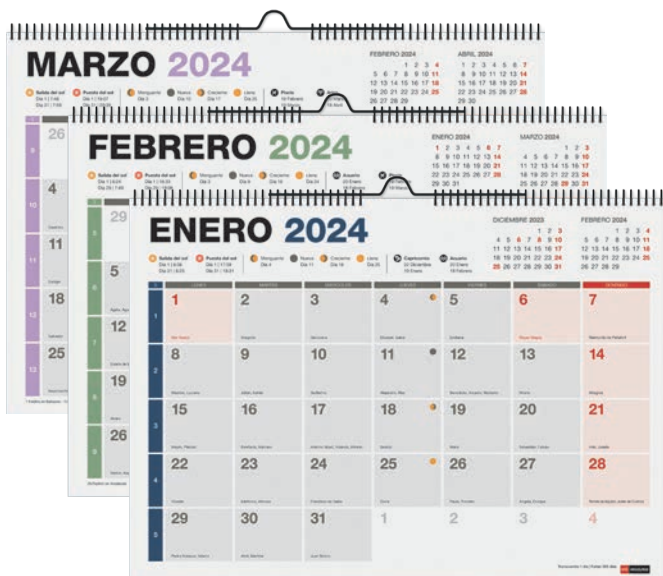

Pared: A3 (420 x 296 mm), A4 (296 x 210 mm).
Sobremesa: A5 (210 x 148,5 mm).

Contenido:

Calendario anual en el dorso de cada mes.
Festivos nacionales, de comunidades autónomas y de capitales de provincia.
Onomástica. Fases lunares. Signos del zodiaco.
Horario salida y puesta de sol.
Días transcurridos y pendientes en cada mes.
Cambio de estación y cambio de hora.
Planning de 2025. Carátula explicativa.

Encuadernación: Espiral doble,
con pieza para colgar (en formato pared)
y con base de cartón (en formato sobremesa).

DE PARED

A3

A4

SOBREMESA

A5

Ref.	Descripción
MR28191	Calendario pared A3 Completo
MR28192	Calendario pared A4 Completo
MR28193	Calendario sobremesa A5 Completo