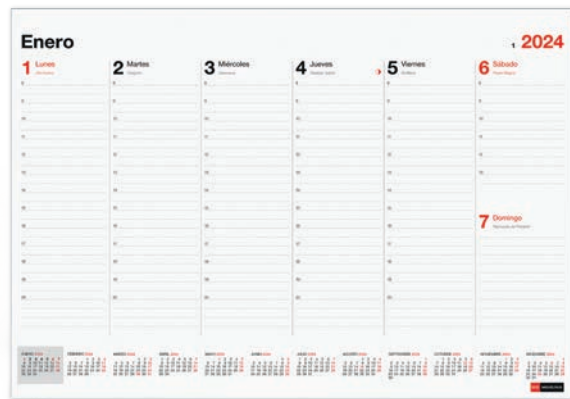

A3 Encolado