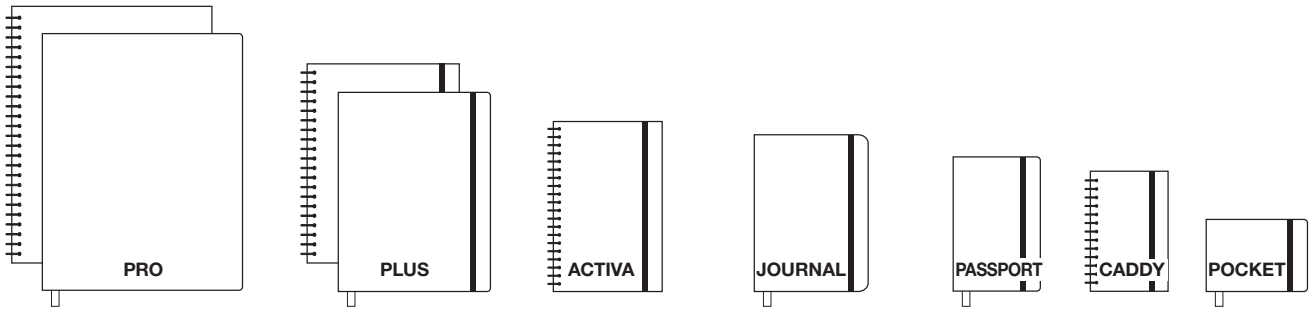

INTEGRAL CADDY (80 x 120 mm)

Anualidad semana vista (S/V) Classic
MR35568 cast.
MR35868 cat.

Anualidad día por página (D/P) Classic
MR35569 cast.
MR35869 cat.

UN INTERIOR PARA CADA NECESIDAD

Formato, medida, contenido y encuadernación. Estas son las 4 características en las que más se fijan los usuarios a la hora de escoger la agenda perfecta. Descubre nuestra amplia gama de modelos y elige las agendas que mejor se adapten al estilo de vida de tus clientes y a su forma de organizar el día a día.