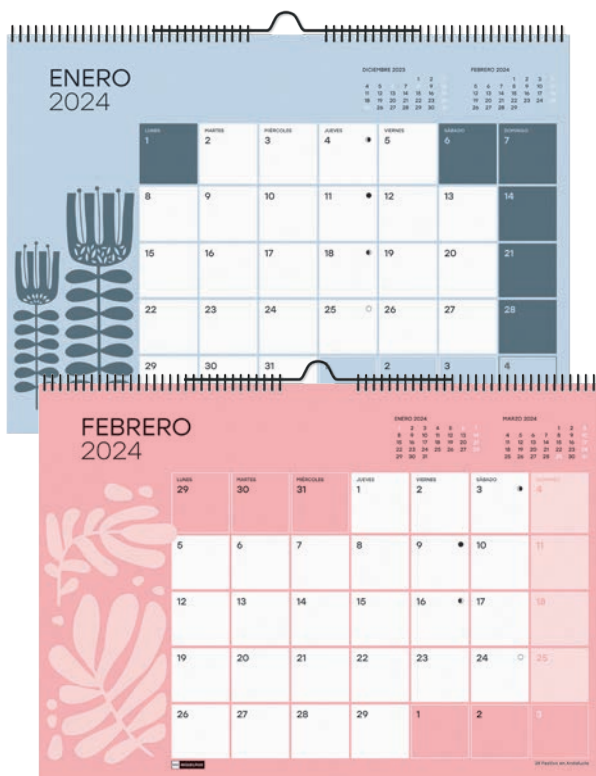

Pared: A3 (420 x 296 mm).

Sobremesa: A5 (210 x 148,5 mm).

Contenido:

Calendario anual. 12 imágenes (1 diferente por mes).

Festivos nacionales y de comunidades autónomas.

Carátula explicativa.

Fases lunares y cambio de horario.

Encuadernación: Espiral doble,

con pieza para colgar (en formato pared)

y con base de cartón (en formato sobremesa).

MR28200 Calendario Pared A3 Northern

MR28215 Calendario Sobrem. A5 Northern

UNA
ILUSTRACIÓN
DIFERENTE
CADA MES

LOVELY

CALENDARIOS DE PARED Y SOBREMESA

Anualidad: 12 meses (Enero-Diciembre 2024)
con espacio para anotar.

Papel: 140 g/m². FSC Mix Credit.

Idioma: Castellano.

Tamaños:

Pared: A3 (420 x 296 mm).

Sobremesa: A5 (210 x 148,5 mm).

Contenido:

Adhesivos. Calendario anual en el dorso de cada mes.

Festivos nacionales, de comunidades autónomas y de capitales de provincia.

Planning de 2025. Carátula explicativa.

Fases lunares.

Encuadernación: Espiral doble,