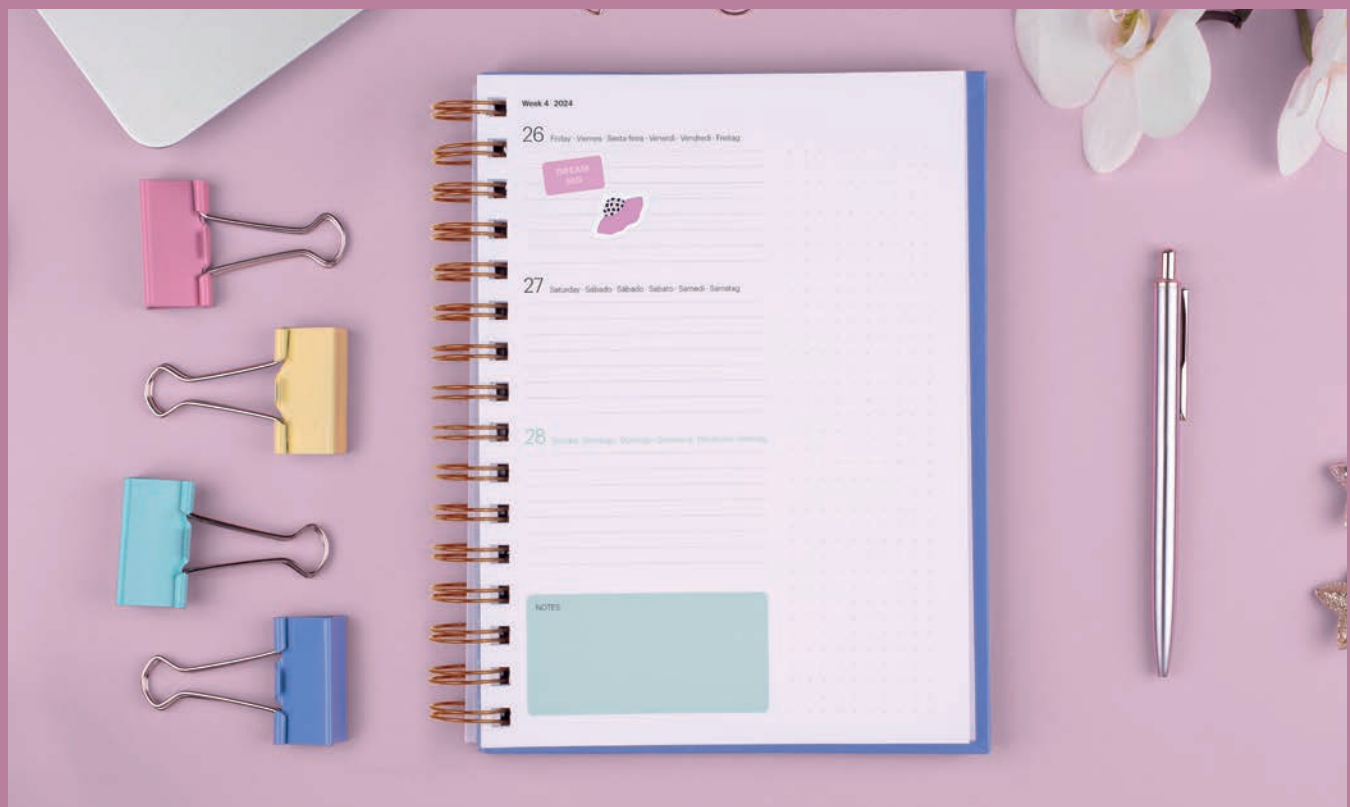

Semana a la vista horizontal S/V

Anualidad: Semana Vista (S/V) 12 meses.

Papel: 90g.

Idiomas: Inglés - Castellano - Portugués - Italiano - Francés - Alemán.

Tamaño: Plus (155 x 213 mm).

Contenido:

Datos Personales. Calendario del año.
Planning mensual, incluyendo seguimiento de hábitos saludables, prioridades, y fechas importantes.
Doble página ilustrada a la entrada de cada mes.
Cada doble página de la anualidad incluye una ilustración exclusiva.
Hojas de notas.
Incluye 2 hojas de adhesivos.