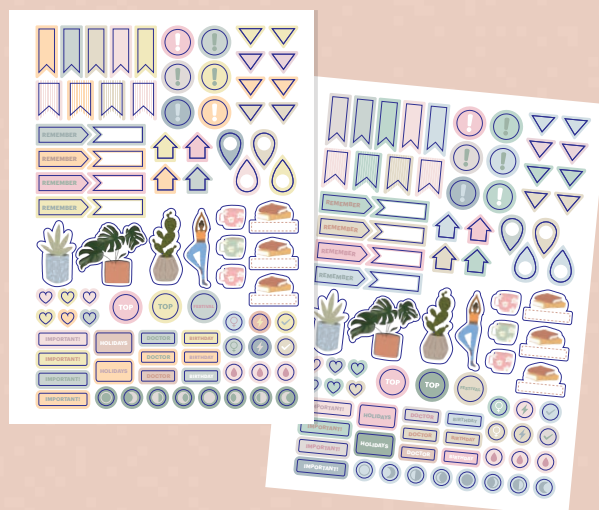

2 páginas de stickers