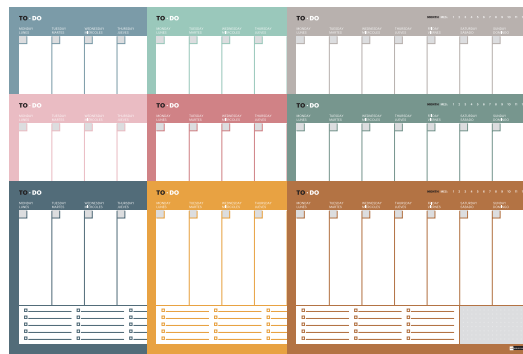

Ref.	Descripción	Exp.
MR28154	Planner mensual horizontal A3	3
MR28155	Planner semanal horizontal A4	4
MR28156	Planner semanal vertical A5	5
MR28157	Planner semanal horizontal 77x375mm	4
MR28158	Planner diario horizontal A5	5
MR28159	Bloc con tres tacos	4
MR28160	Bloc de notas 135x200mm	4
MR28161	Planner semanal con wire-O 210x140mm	4
MR28162	Notas adhesivas semanales 145x80mm	6
MR28163	Adhesivos con planner mensual 145x95mm	6

45 uds.

TO·DO

PLANIFICADORES ATEMPORALES

PLANIFICADORES
TO·DO

MR28163
PLANIFICADOR MENSUAL A3
420 x 297 mm

Papel: 80g/m². FSC Mix Credit.
Número de hojas: 36.
9 colores.
Papel: Blanco.

MR28155
PLANIFICADOR SEMANAL A4
297 x 210 mm

Papel: 80g/m². FSC Mix Credit.
Número de hojas: 54.
9 colores.
Papel: Blanco.

MR28157
PLANIFICADOR SEMANAL
HORIZONTAL 77 x 375 mm

Papel: 80g/m². FSC Mix Credit.
Número de hojas: 54.
9 colores.
Papel: Blanco.