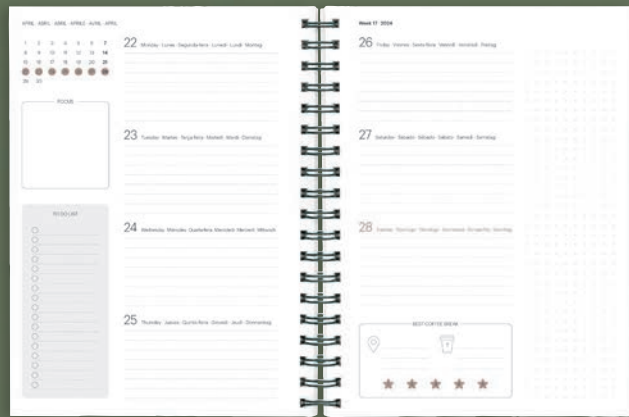

Anualidad semana vista