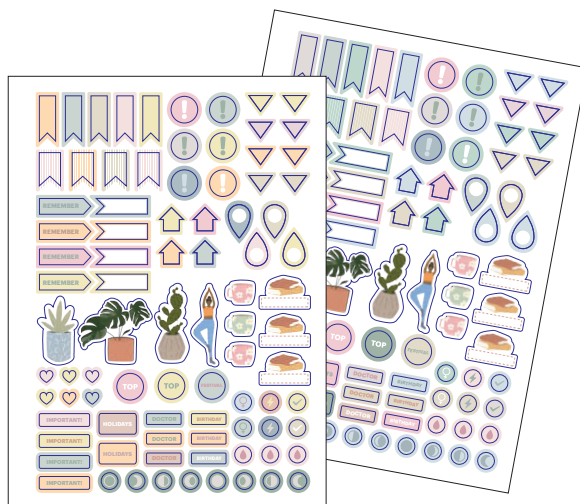

JOY

Detalles en stamping cobre

HOME

Detalles en stamping cobre

Wire-O metálico cobre

6 IDIOMAS
Inglés, Castellano,
Portugués, Italiano,
Francés y Alemán

Incluyen
adhesivos

ESPIRAL GRÁFICA