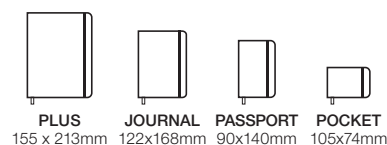

PLUS 155 x 213mm JOURNAL 122x168mm PASSPORT 90x140mm POCKET 105x74mm