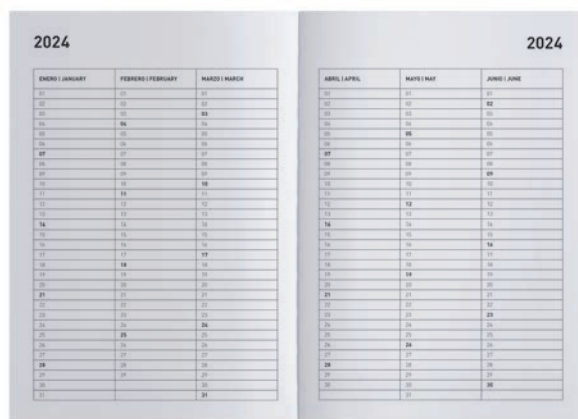

Planning anual