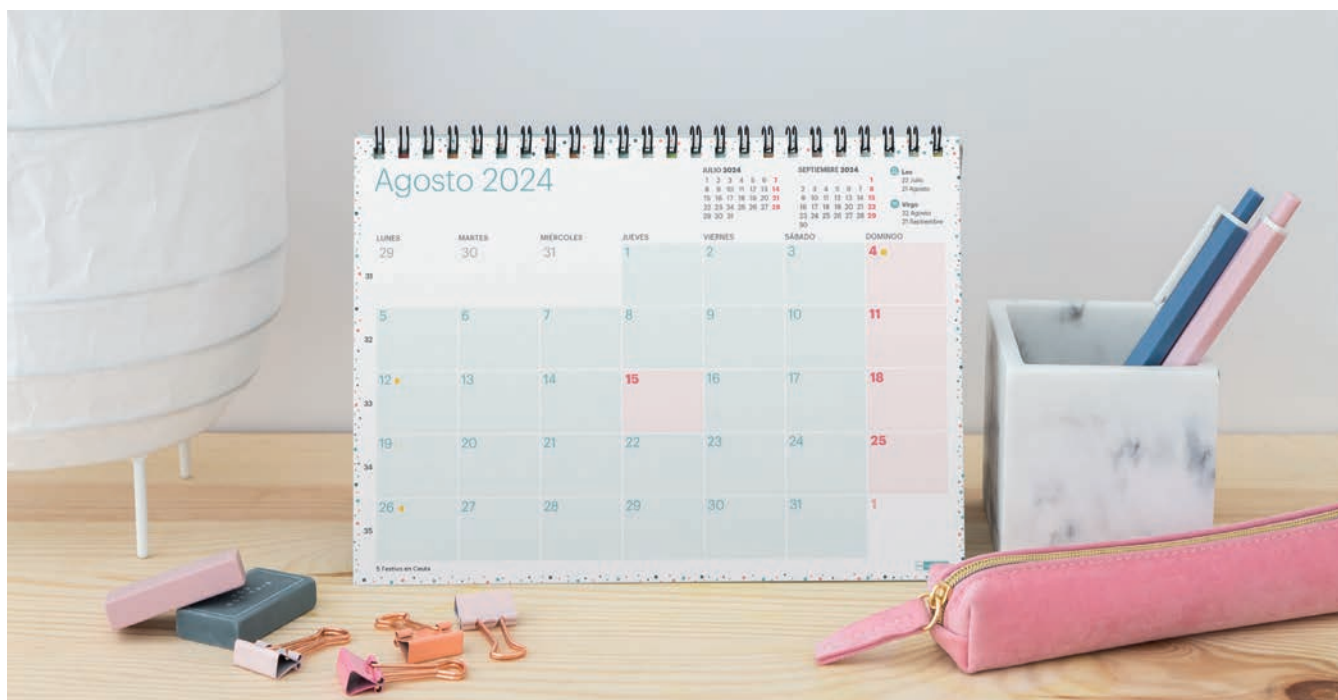

con pieza para colgar (en formato pared)

y con base de cartón (en formato sobremesa).

DE PARED

SOBREMESA

Incluye adhesivos

A5

A3

Ref.	Descripción
MR28194	Calendario pared A3 Lovely
MR28195	Calendario sobremesa A5 Lovely