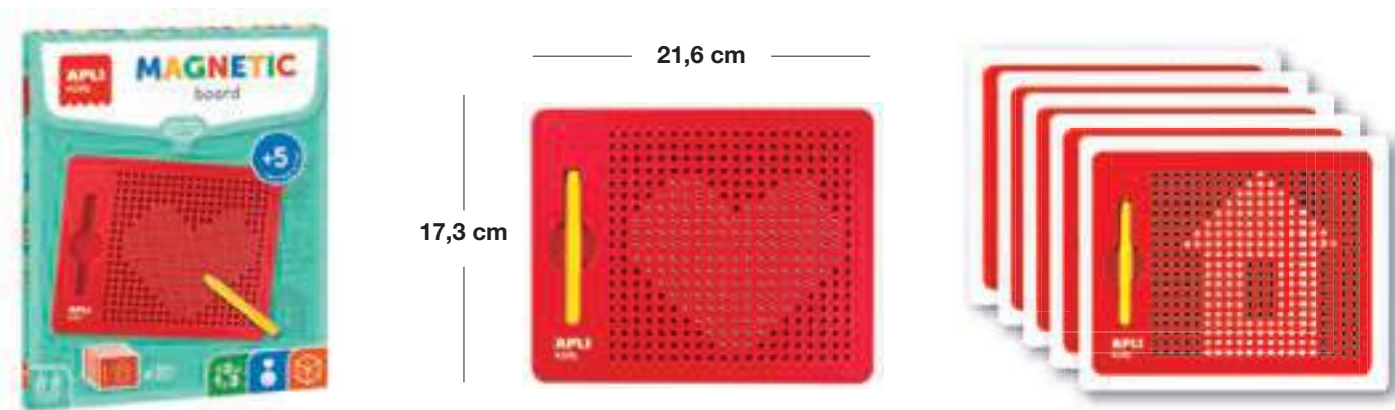

→ Juego para empezar a realizar las primeras operaciones. Madera de alta calidad con una lámina magnética.

Pizarra magnética Números

Ref. 19264

180 x 15 x 220 mm
1 pizarra magnética con lápiz de punta metálica
UV 1 · ER 30

→ Pizarra magnética ideal para aprender a trazar correctamente los números. Incluye flechas que indican la dirección del trazo.

Pizarra magnética

+5

➔ Pizarra magnética para desarrollar la psicomotricidad fina y la imaginación.