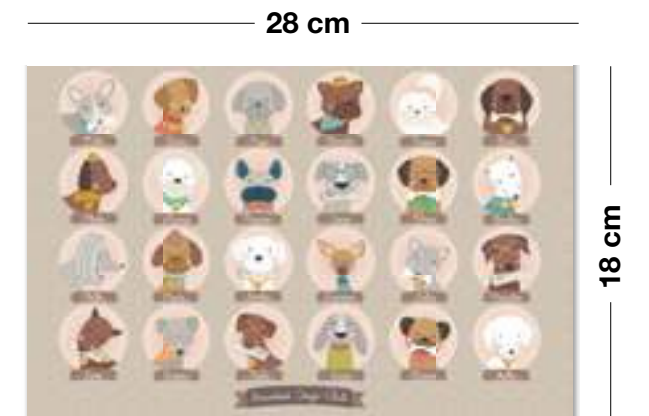

Presentación: Caja de cartón
Medidas: 310 x 55 x 210 mm

Contenido: 1 tablero de 28 x 36 cm para encajar en la base de la caja | 48 piezas de Ø 6 cm | 48 stickers reutilizables | 1 hoja de instrucciones