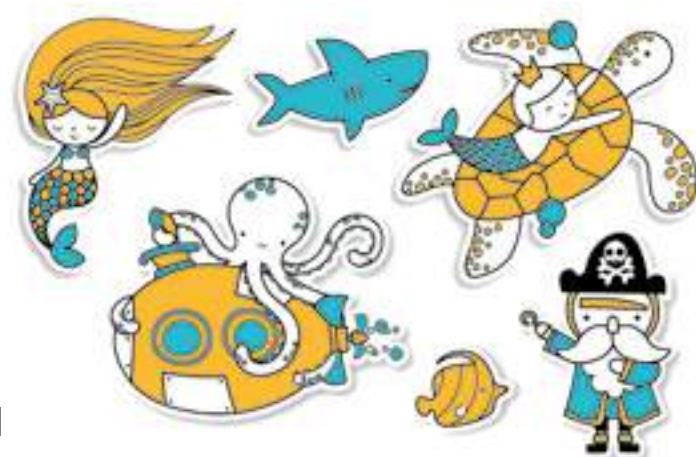

Sea tale
Ref. 16813

Presentación: Caja de cartón con ventana
Medidas: 105 x 105 x 252 mm

Contenido: 6 sellos | 1 rotulador borrador y 1 tinta negra

Sellos Stop Virus

► Producto diseñado para que los niños estampen un virus en cada mano por la mañana y que, tras lavarse las manos frecuentemente durante la jornada, vean que los dibujos de los virus han desaparecido por la noche