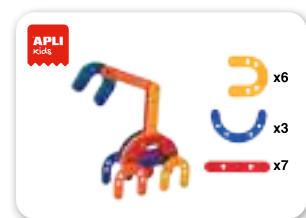

Juegos de construcción **Piezas**

+4

Piezas de construcción

Ref. 19162

Presentación: Caja de cartón
Medidas: 195 x 55 x 265 mm

Contenido: 60 piezas surtidas | 8 fichas con ejemplos de figuras a realizar