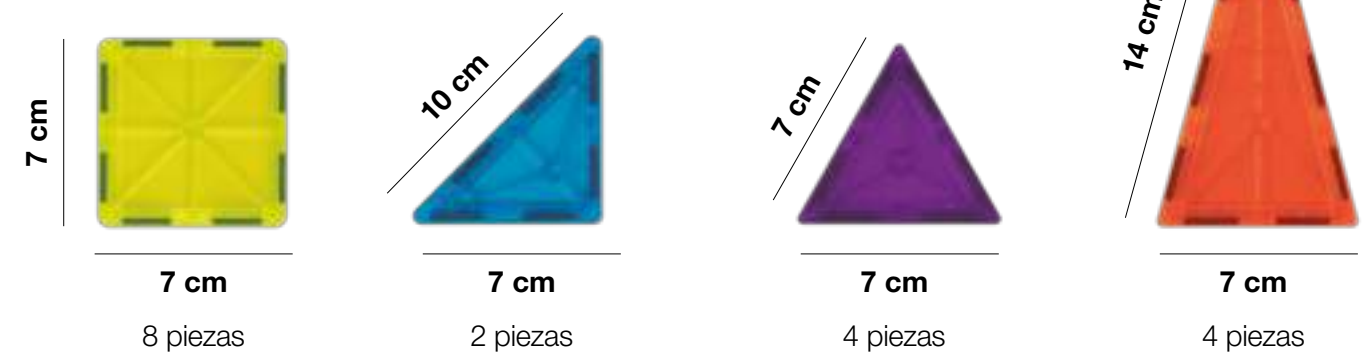

► Tira el dado para ver el color y avanza con tu coche hasta la próxima casilla del mismo color. ¿Quién llegará primero a casa?

59,5 cm

19,5 cm

Presentación: Caja de cartón
Medidas: 215 x 50 x 210 mm

Contenido: 1 tablero desplegable | 4 piezas de madera con forma de coche | 1 dado

Juego de construcción **Piezas magnéticas**

+5

New!

Ref. 19419 

► **Crea infinidad de figuras 3D imantando las diferentes piezas de colores**

Presentación: Caja de cartón
Medidas: 152 x 44 x 162 mm

Contenido: 18 piezas magnéticas de diferentes colores y formas | 18 fichas con ejemplos