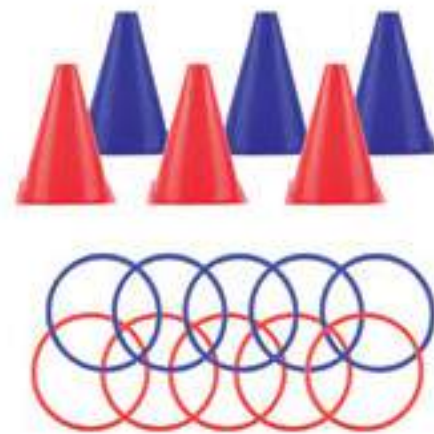

Ref. 19563

Presentación: Caja de cartón
Medidas: 155 x 150 x 228 mm

Contenido: 6 conos | 10 anillas | 1 bolsa saco para guardar el juego