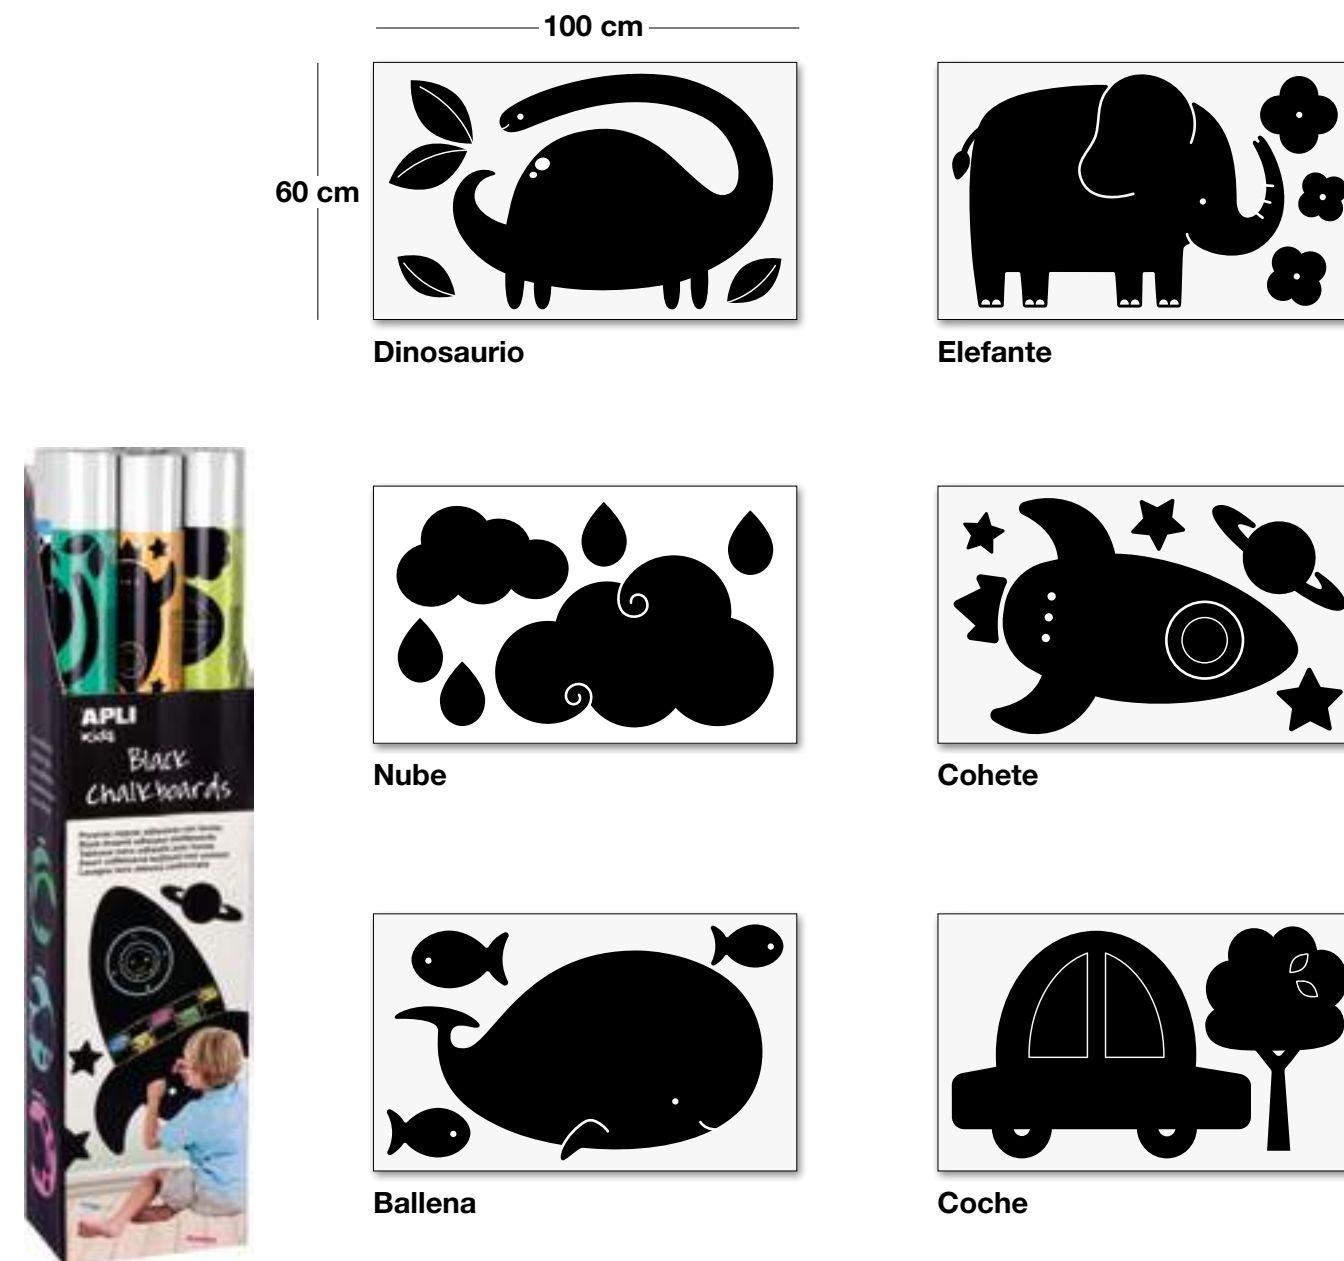

Rollo **Adhesivo Pinta y colorea**

+3

Ref. 16605

Presentación: Caja expositora de 12 uds.
Medidas: 215 x 160 x 320 mm

Transportes

Mundo caramelos

Contenido: 12 rollos de papel adhesivo y removible de 4 m de largo | 6 rollos del modelo Transportes y 6 rollos del modelo Mundo caramelos | Rollos impresos en blanco y negro para pintar y colorear

Póster **Pinta y Colorea**

+3

► ¡Ahora podrás empapelar la pared y decorar tu habitación coloreando los dibujos!

Ref. 16606 

Presentación: Caja expositora de 6 uds.
Medidas: 225 x 145 x 1000 mm

Contenido: 6 pósters gigantes de 180 x 96,5 cm | 3 pósters Mundo marino y 3 pósters Bosque mágico | Impresos en blanco y negro para pintar y colorear

Pizarras **Adhesivas Enrollables**

+3

► ¡Convierte cualquier superficie en una pizarra con formas divertidas y pinta con tizas siempre que quieras! El adhesivo es removible

Ref. 17783 

Presentación: Caja expositora de 6 uds.
Medidas: 185 x 135 x 790 mm