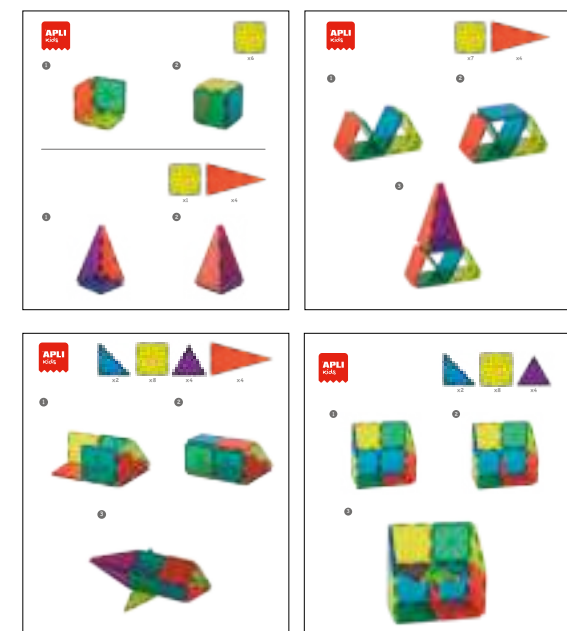

► **Crea infinidad de figuras 3D imantando las diferentes piezas de colores**