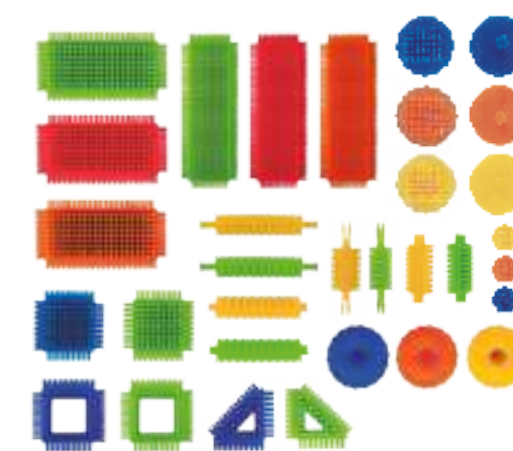

Juegos de construcción **Ladrillos**

+4

Ladrillos de construcción

Ref. 19159

Presentación: Caja de cartón
Medidas: 195 x 55 x 265 mm

Contenido: 50 piezas surtidas | 8 fichas con ejemplos de figuras a realizar