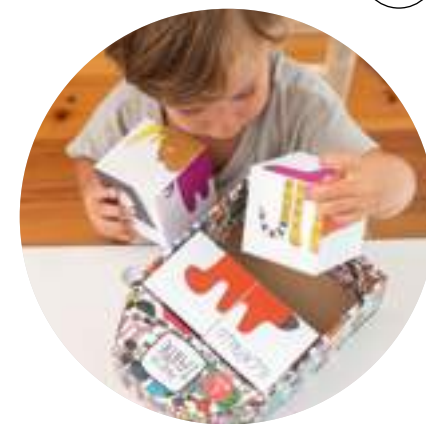

4 Cubos

+2

Memory "Algo de Jaime"
Ref. 18315