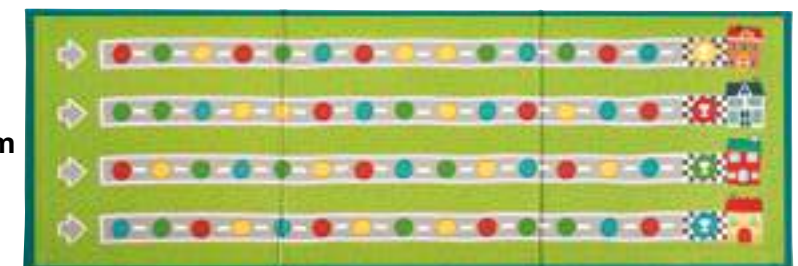

59,5 cm

19,5 cm