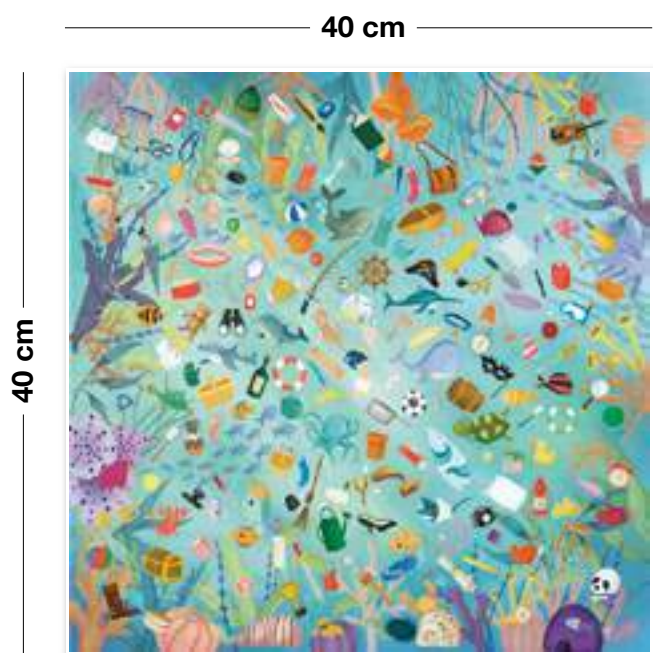

Ref. 18902 

► ¡Juego de observación y rapidez! Sé el primero en encontrar los objetos perdidos en el fondo del océano

Presentación: Caja de cartón
Medidas: 220 x 54 x 220 mm

Contenido: 1 tablero de 40 x 40 cm | 50 cartas con imágenes de 6,5 x 8,5 cm | 24 stickers reutilizables | 1 hoja de instrucciones