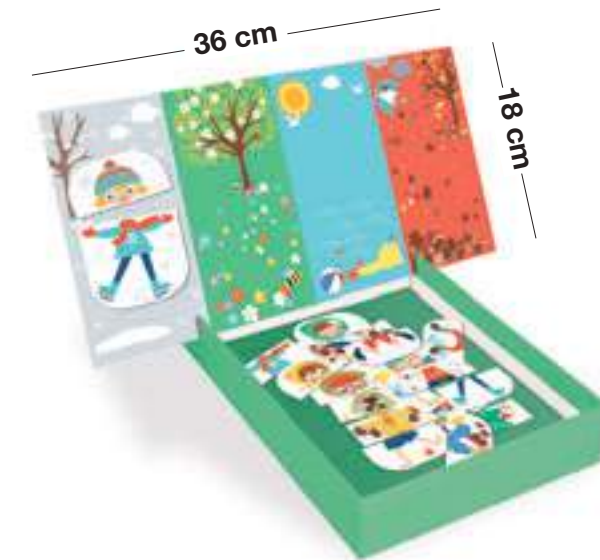

Magnets **Dress Up**

+3

► **Juego que favorece el hábito de vestirse adecuadamente en el día a día**

28 cm

18 cm

Ref. 17557

Presentación: Caja de cartón
Medidas: 210 x 55 x 310 mm

Contenido: 1 escenario imantado de 28 x 18 cm para encajar en la base de la caja | 52 imanes con forma de diferentes prendas para favorecer el hábito de vestirse adecuadamente

Magnets **Estaciones**

+3

► **El juego ideal para conocer y aprender a identificar las estaciones**

Ref. 17160

36 cm

18 cm

Presentación: Caja de cartón
Medidas: 210 x 55 x 310 mm

Contenido: 1 escenario desplegable imantado de 36 x 18 cm para encajar en la base de la caja | 24 imanes con diferentes partes de los personajes

Magnets **Letras**

+3

► **¡Aprende a escribir nombres de animales, en diferentes idiomas y a escribir tus propias palabras!**

Ref. 16816

28 cm

18 cm

Presentación: Caja de cartón
Medidas: 210 x 55 x 310 mm

Contenido: 1 escenario imantado de 28 x 18 cm para encajar en la base de la caja | 48 imanes de letras y 12 de animales | 1 guía con los nombres de los animales del juego en 6 idiomas distintos