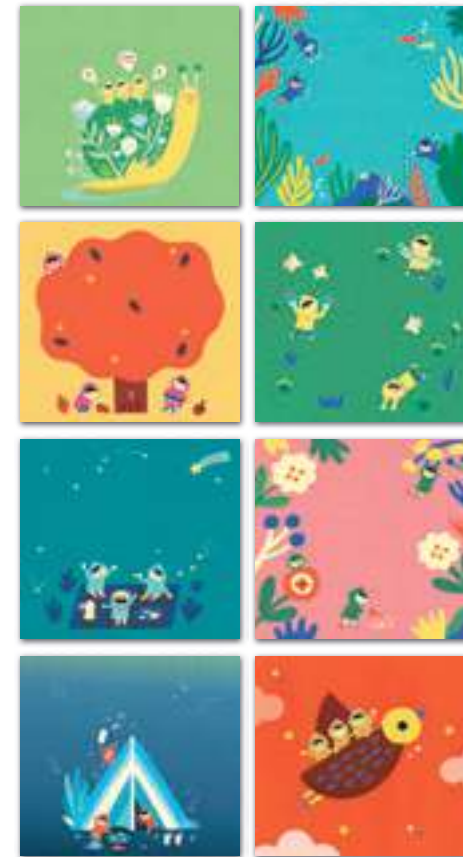

Contenido: 8 láminas ilustradas | 7 hojas de gomets removibles | 1 guía con ejemplos a color

Juego de gomets **Animales y su hábitat**

+3

New!

► **Identifica los animales con su hábitat decorando los paisajes con gomets**

Ref. 19431

Presentación: Caja de cartón
Medidas: 190 x 40 x 170 mm

Contenido: 8 láminas ilustradas | 8 hojas de gomets removibles | 1 guía con ejemplos a color

Juego de gomets **Liliput**

+3

► **Crea divertidos entornos naturales dándole vida a los diseños con los gomets**