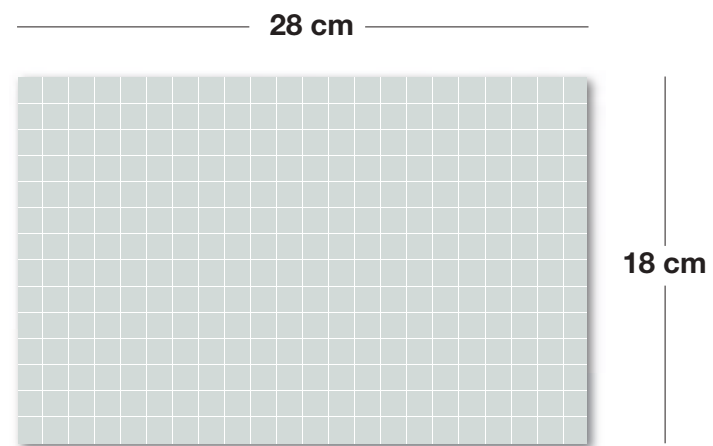

► Crea simpáticos animales y objetos con las formas magnéticas. ¡Los imanes se pueden superponer!

15 fichas con ejemplos