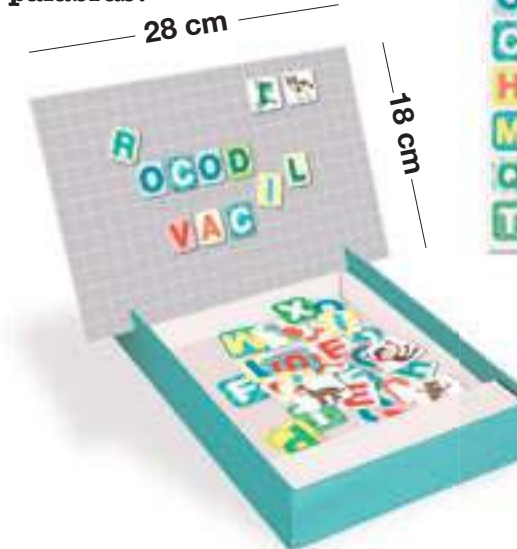

Magnets **Profesiones**

+3

► Juego para aprender a reconocer las profesiones asociando el equipamiento y los uniformes

Ref. 18532

Presentación: Caja de cartón
Medidas: 210 x 55 x 310 mm

Contenido: 1 escenario imantado de 28 x 18 cm para encajar en la base de la caja | 36 imanes con diferentes personajes ataviados con sus vestimentas de trabajo

Magnets **Dress Up****+3**

► **Juego que favorece el hábito de vestirse adecuadamente en el día a día**

28 cm

18 cm

Ref. 17557

Presentación: Caja de cartón
Medidas: 210 x 55 x 310 mm

Contenido: 1 escenario imantado de 28 x 18 cm para encajar en la base de la caja | 52 imanes con forma de diferentes prendas para favorecer el hábito de vestirse adecuadamente

Magnets **Estaciones****+3**

► **El juego ideal para conocer y aprender a identificar las estaciones**

Ref. 17160

36 cm

18 cm

Presentación: Caja de cartón
Medidas: 210 x 55 x 310 mm

Contenido: 1 escenario desplegable imantado de 36 x 18 cm para encajar en la base de la caja | 24 imanes con diferentes partes de los personajes

Magnets **Letras****+3**

► **¡Aprende a escribir nombres de animales, en diferentes idiomas y a escribir tus propias palabras!**

Ref. 16816

28 cm

18 cm

Presentación: Caja de cartón
Medidas: 210 x 55 x 310 mm