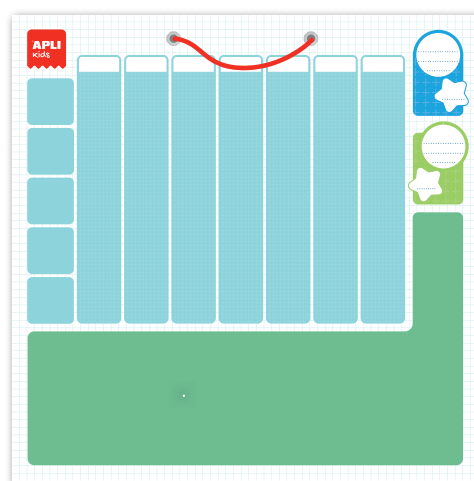

Magnets **Tabla de Recompensas**

+5

1. **Tabla de recompensas apta para dos niños. Con el rotulador borrable se pueden escribir los días de la semana y los nombres de los niños. Sólo falta elegir cinco tareas y... ¡todo listo para empezar a cumplirlas y colocar las caritas!**

34 cm

34 cm

42 caras de cada color

12 piezas de tarea

8 estrellas recompensa

Ref. 19165

Presentación: Tablero retractilado
Medidas: 355 x 15 x 355 mm

Contenido: 1 tablero con cordón para colgar | 12 piezas magnéticas con forma cuadrada (tareas a realizar) | 8 piezas magnéticas con forma de estrella (recompensas) | 84 piezas magnéticas con forma de caritas | 1 rotulador con borrador

Magnets **Mapa de España**

+5

Best seller!

1. **Mapa magnético de España para aprender a situar las diferentes provincias, las comunidades autónomas a las que pertenecen, las montañas, los ríos... ¡y mucho más!**

40 cm

30 cm

Ref. 18893

Presentación: Tablero retractilado
Medidas: 400 x 55 x 300 mm

Contenido: 1 tablero con cordón para colgar | 50 piezas magnéticas con las provincias y sus elementos culturales característicos

Magnets **Mapa de Europa**

+5

1. **Mapa magnético de Europa para aprender a situar los diferentes países, conocer los mares, los principales ríos, las montañas, los monumentos... ¡Ideal para colgar en la habitación!**

50 cm

47 cm

Ref. 19246

Presentación: Tablero retractilado
Medidas: 500 x 55 x 470 mm

Contenido: 1 tablero con cordón para colgar | 45 piezas magnéticas con los diferentes países de Europa y sus elementos culturales característicos