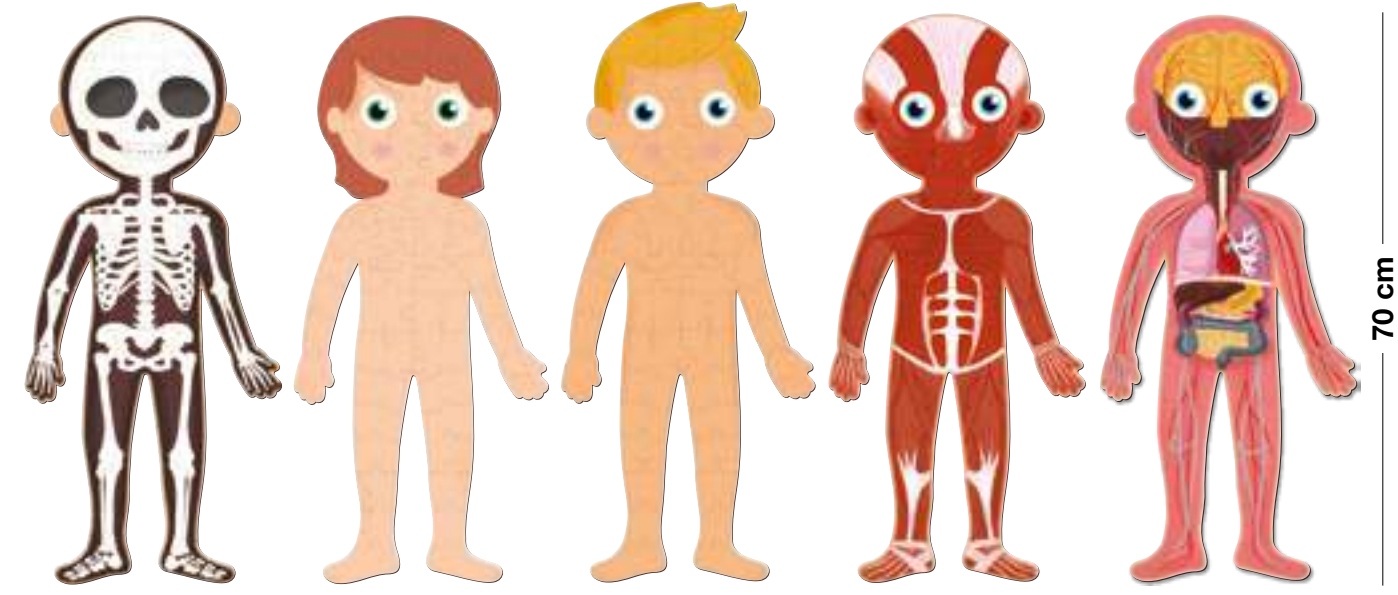

Puzle **Cuerpo Humano**

+5

New!

Ref. 19438 

► ¡Descubre las partes del cuerpo humano, el esqueleto, los órganos y los músculos!

💡 El puzle esqueleto brilla en la oscuridad

Presentación: Caja de cartón
Medidas: 350 x 75 x 242 mm

Contenido: 5 puzles del cuerpo humano | 240 piezas | 15 fichas con información detallada en 12 idiomas distintos

💡 Fosforescente

Puzle **Glow in the dark Flores y Fauna**

+6

New!

Ref. 19436

► Descubre la fauna y flora que habita en este jardín. ¡Cuando apagues la luz podrás ver que algunos elementos cambian de posición y aparecen diseños ocultos!