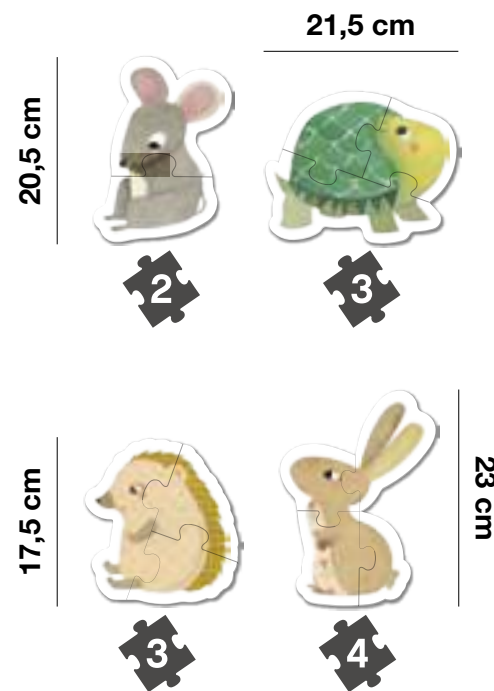

Ref. 14407 

24 piezas

Presentación: Caja metálica
Medidas: 280 x 45 x 190 mm

Contenido: 24 piezas tamaño 8 x 8 cm | 48 piezas tamaño 5,5 x 6 cm* | Tamaño puzle: 48 x 32 cm

Puzle **Progresivo My First Puppies**

+2

New!

Ref. 19439

► **Puzles progresivos de entre 2 y 4 piezas con temática animales. ¡Ideales para los más pequeños de la casa!**

Presentación: Caja de cartón
Medidas: 220 x 55 x 220 mm

Contenido: 4 puzles progresivos de entre 2 y 4 piezas cada uno