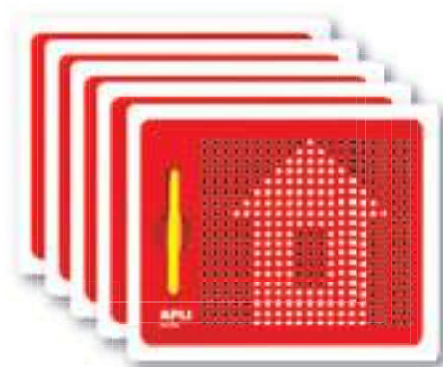

Pizarra **Magnética XL**

+5

► Pizarra magnética en formato XL con mucho más espacio

31,2 cm

25,5 cm

Pizarra **Magnética**

+5

Best seller!

► Pizarra magnética para desarrollar la imaginación

Ref. 17536

21,6 cm

17,3 cm

Presentación: Caja de cartón
Medidas: 180 x 18 x 220 mm

Contenido: Pizarra magnética con lápiz de punta metálica | 10 fichas con 20 ejemplos

Ref. 18792

Presentación: Caja de cartón
Medidas: 260 x 20 x 318 mm

Contenido: Pizarra magnética con lápiz de punta metálica | 10 fichas con 20 ejemplos

Pizarra magnética **Abecedario**

+3

► **Pizarra magnética para aprender a trazar correctamente las letras. Incluye flechas que indican la dirección del trazo**