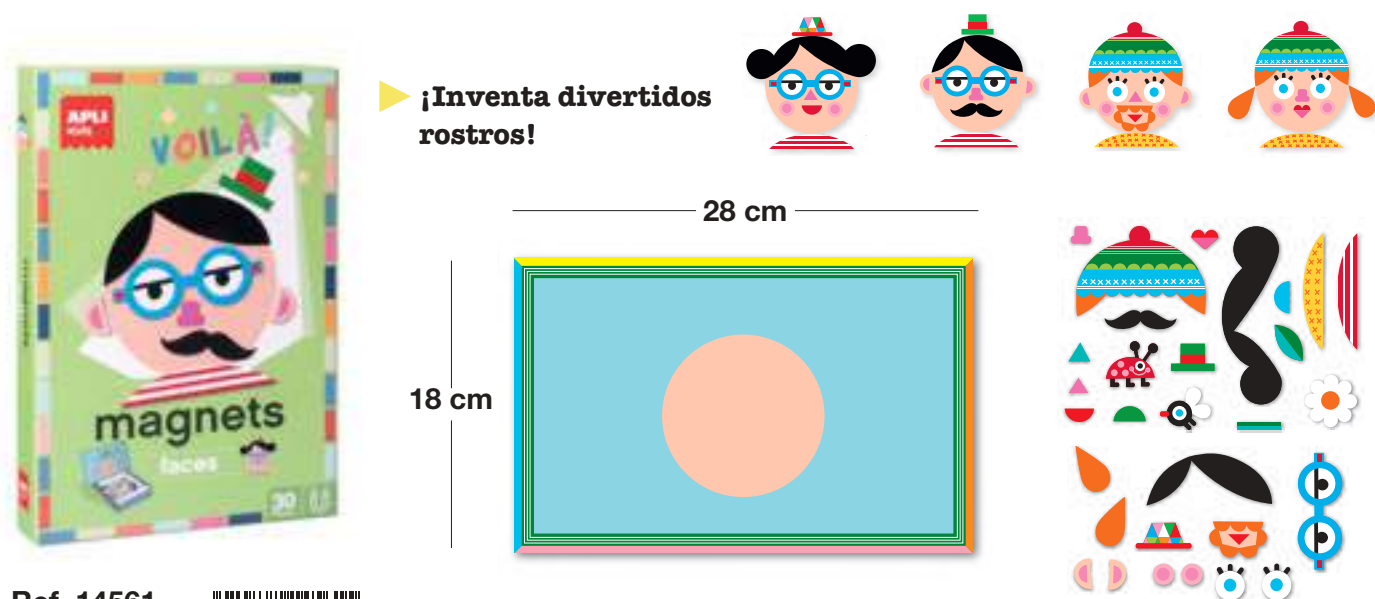

Contenido: 1 escenario imantado de 28 x 18 cm para encajar en la base de la caja | 25 imanes con distintas partes de vehículos

Magnets **Caras**

+3

► ¡Inventa divertidos rostros!

Ref. 14561 

Presentación: Caja de cartón
Medidas: 210 x 55 x 310 mm