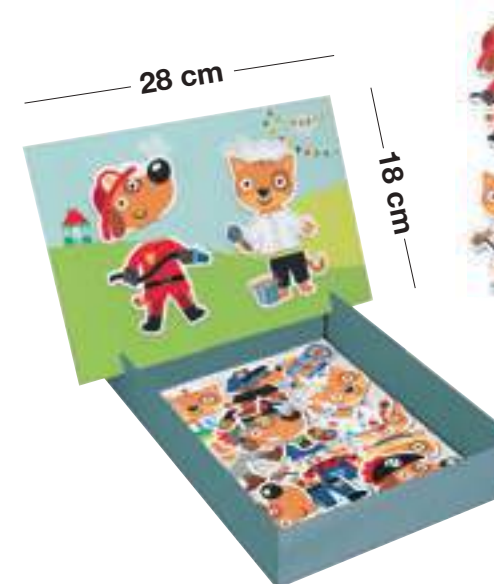

Magnets **Personajes**

+3

Ref. 16495

Presentación: Caja de cartón
Medidas: 210 x 55 x 310 mm

Contenido: 1 escenario imantado de 28 x 18 cm para encajar en la base de la caja | 30 imanes para crear diferentes personajes