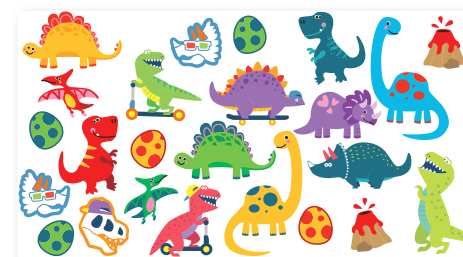

Pegatinas de **Goma EVA**

+3

► ¡Stickers de goma EVA con diferentes temáticas para mayor diversión!

Dinosaurios
Ref. 18876

Animales
Ref. 18878

Piratas
Ref. 18877

Presentación: Bolsa
Medidas: 135 x 160 mm

Contenido: Cada bolsa contiene 24 stickers de goma EVA de 2 mm de grosor