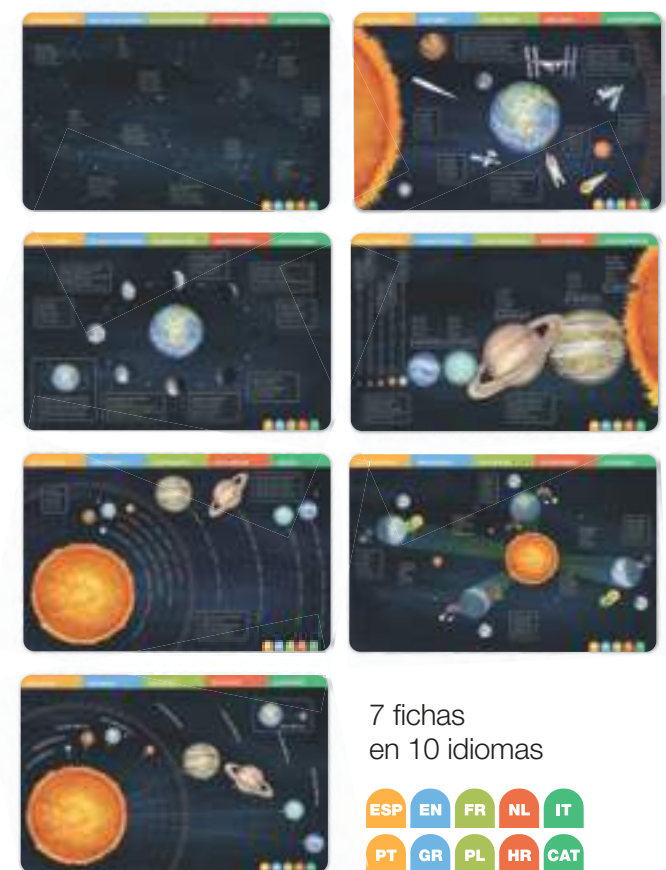

Magnets **Alfabeto****+5**

New!

28 cm

18 cm

► ¡Un juego para aprender a escribir! Descubre hasta 30 palabras diferentes, en español e inglés, con la ayuda de las fichas incluidas con 2 niveles de dificultad

15 fichas en español e inglés

Ref. 19443

44 imanes de letras

Presentación: Caja de cartón
Medidas: 210 x 55 x 310 mm

Contenido: 1 escenario imantado de 28 x 18 cm | 44 imanes de letras | 15 fichas con ejemplos | Contiene una base con compartimentos para separar las letras y las fichas

Magnets **Sistema Solar**

+5

► **Descubre el sistema solar, aprende sobre los planetas y sus órbitas, las distancias entre ellos y sus dimensiones, las fases lunares... ¡y mucho más!**

7 fichas en 10 idiomas
 ESP EN FR NL IT
 PT GR PL HR CAT