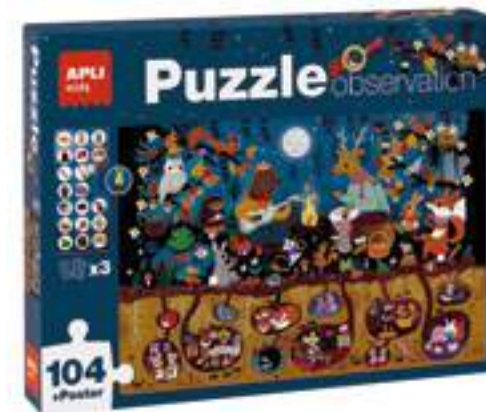

+4

Best seller!

Ref. 18813

52 cm

► **Los más pequeños se divertirán construyendo este puzle con personajes ambientados en el espacio. Les encantará verlos brillar en la oscuridad y encontrar las diferencias**

► ¡Descubre los elementos escondidos dentro de esta concurrida ciudad una vez hayas construido el puzle!

64,5 cm

41,5 cm

Presentación: Caja de cartón
Medidas: 330 x 48 x 245 mm

Contenido: 104 piezas tamaño 5 x 5 cm | 1 póster a tamaño real | 3 fichas con objetos para buscar | Tamaño puzle: 64,5 x 41,5 cm

Puzle **Observación Bosque**

+5

► Descubre los secretos del bosque tras montar el puzle

Ref. 18507

64,5 cm

41,5 cm

Presentación: Caja de cartón
Medidas: 330 x 48 x 245 mm

Contenido: 104 piezas tamaño 5 x 5 cm | 1 póster a tamaño real | 3 fichas con objetos para buscar | Tamaño puzle: 64,5 x 41,5 cm

Puzle **Observación Barco Pirata**

+5

► **Construye el puzle y encuentra los elementos escondidos que se muestran en las fichas**

Ref. 17917

5 cm

64,5 cm

41,5 cm

Presentación: Caja de cartón
Medidas: 330 x 48 x 245 mm