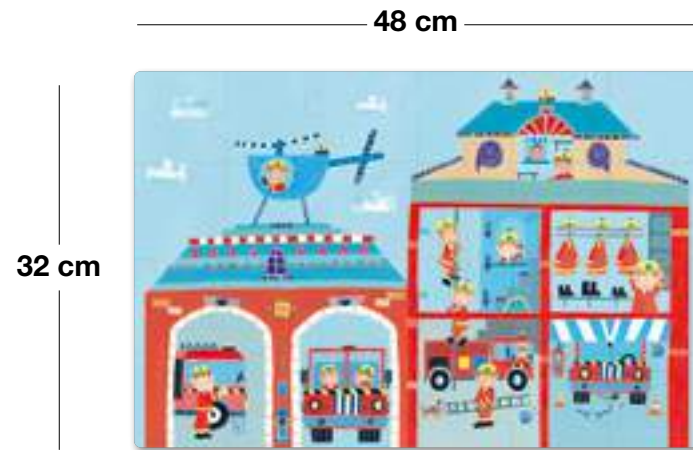

Puzles **en Caja Metálica**

+3

► Caja metálica con diseño a juego para guardar el puzle

Ref. 19014

24 piezas

Ref. 19126

24 piezas

Presentación: Caja metálica
Medidas: 280 x 45 x 190 mm

Contenido: 24 piezas tamaño 8 x 8 cm | Tamaño puzle: 48 x 32 cm

Puzles **en Caja Metálica**

+3

Ref. 17888*

48 piezas*

Ref. 14550

24 piezas

Ref. 14407

24 piezas

Presentación: Caja metálica
Medidas: 280 x 45 x 190 mm

Contenido: 24 piezas tamaño 8 x 8 cm | 48 piezas tamaño 5,5 x 6 cm* | Tamaño puzle: 48 x 32 cm