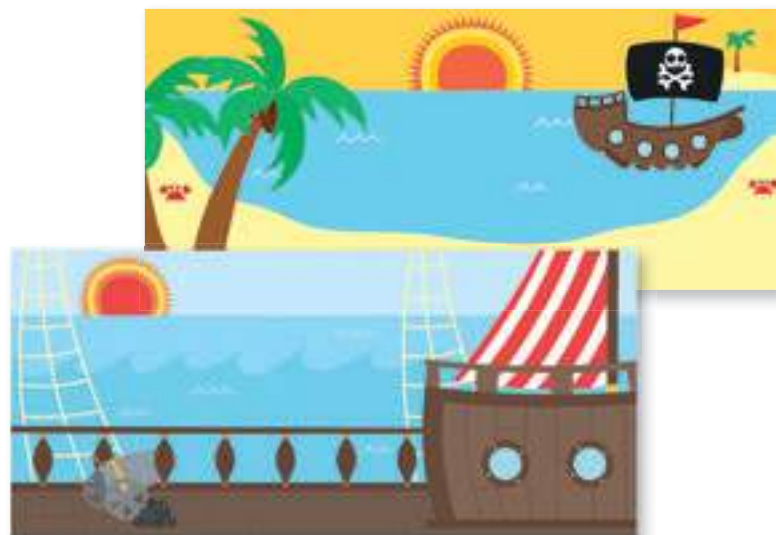

Juego de gomets **Sticker Adventure**

+3

Granja
Ref. 15165

Piratas
Ref. 15166

Caballeros
Ref. 16765

Sabana
Ref. 15168

Presentación: Caja de cartón con asa
Medidas: 152 x 25 x 242 mm
UV: 2

Contenido: 2 láminas de pegatinas | 2 escenarios de 45 x 20 cm