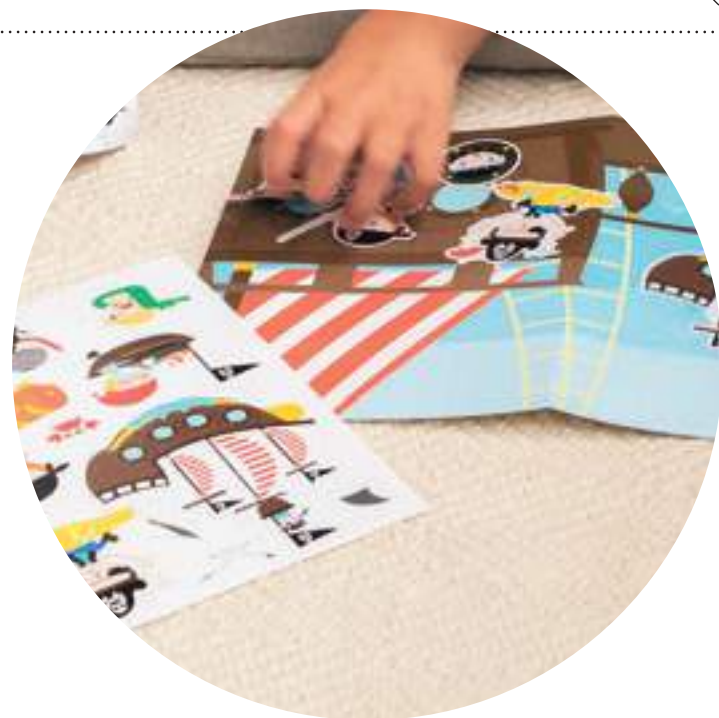

Juego de gomets **Sticker Adventure**

+3

Granja
Ref. 15165

Piratas
Ref. 15166

Caballeros
Ref. 16765

Sabana
Ref. 15168

Presentación: Caja de cartón con asa
Medidas: 152 x 25 x 242 mm
UV: 2

Contenido: 2 láminas de pegatinas | 2 escenarios de 45 x 20 cm