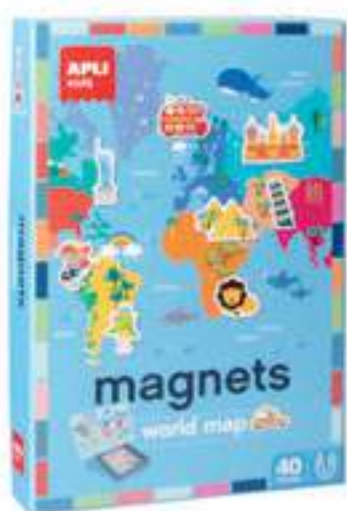

Magnets **Mapamundi**

+3

► Para aprender a situar en el mapa un montón de monumentos y animales

Ref. 16494

Presentación: Caja de cartón
Medidas: 210 x 55 x 310 mm

Contenido: 1 escenario desplegable imantado de 36 x 28 cm para encajar en la base de la caja | 40 imanes con dibujos de monumentos y animales | 1 guía con la ubicación de los diferentes monumentos, personajes y el nombre del país y continente al que pertenecen