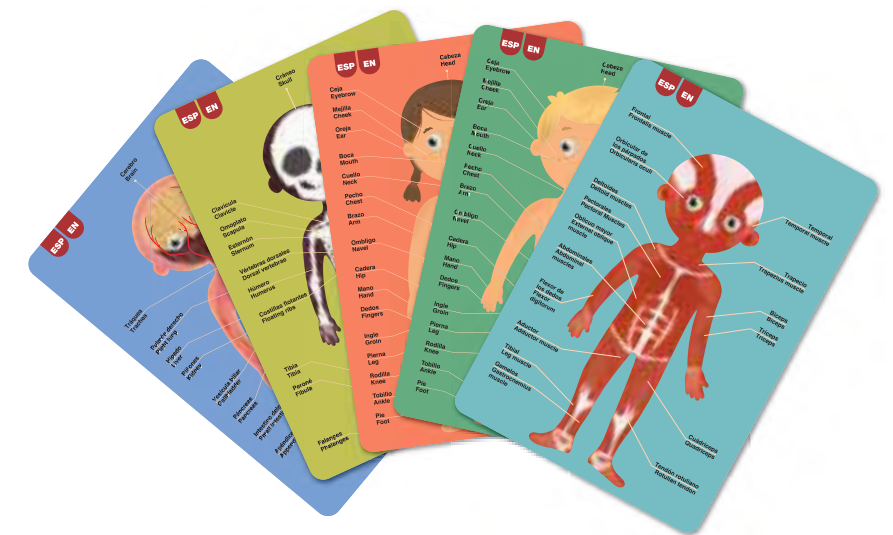

Magnets **Sistema Solar**

+5

► **Descubre el sistema solar, aprende sobre los planetas y sus órbitas, las distancias entre ellos y sus dimensiones, las fases lunares... ¡y mucho más!**

7 fichas en 10 idiomas
 ESP EN FR NL IT
 PT GR PL HR CAT

Magnets **Cuerpo Humano**

+5

► ¡Descubre las partes del cuerpo humano, el esqueleto, los órganos y los músculos!

Ref. 18531 

Presentación: Caja de cartón
Medidas: 210 x 55 x 310 mm

Contenido: 1 escenario imantado de 28 x 18 cm | 63 imanes con las diferentes partes del cuerpo humano, el esqueleto, los órganos y los músculos | 15 fichas con información detallada en 16 idiomas distintos