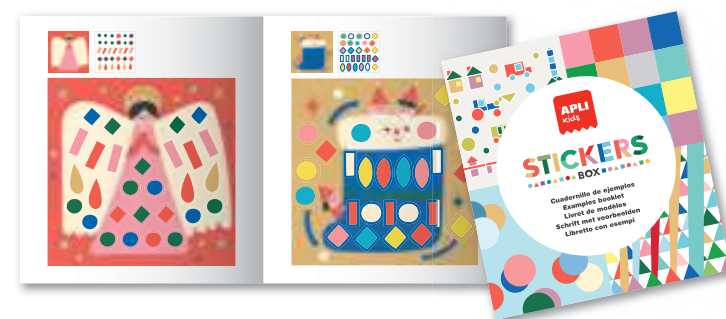

Contenido: 8 láminas ilustradas | 8 hojas de gomets removibles | 1 guía con ejemplos a color

Juego de gomets **Perros**

+3

► **Completa estos divertidísimos perros con gomets redondos y aprende a relacionar colores y tamaños diferentes**