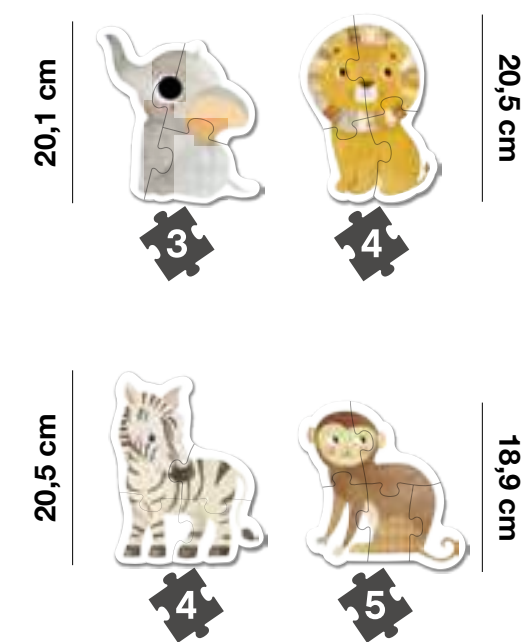

+2

New!

Ref. 19439

► **Puzles progresivos de entre 2 y 4 piezas con temática animales. ¡Ideales para los más pequeños de la casa!**

Presentación: Caja de cartón
Medidas: 220 x 55 x 220 mm

Contenido: 4 puzles progresivos de entre 2 y 4 piezas cada uno

Puzle **Progresivo My First Savanna**

+2

New!

Ref. 19440

► **Puzles progresivos con piezas grandes y fácilmente manipulables por los más pequeños. Entre 3 y 5 piezas**

Presentación: Caja de cartón
Medidas: 220 x 55 x 220 mm

Presentación: Caja de cartón
Medidas: 195 x 60 x 175 mm

Contenido: 24 piezas tamaño Ø 9 cm | Contiene 8 puzles de 3 piezas cada uno

Puzle Asociación Trío Oficios

Special price!

+3

Ref. 18822 

Con estos puzles los niños aprenderán a identificar los oficios y relacionarlos con su lugar de trabajo