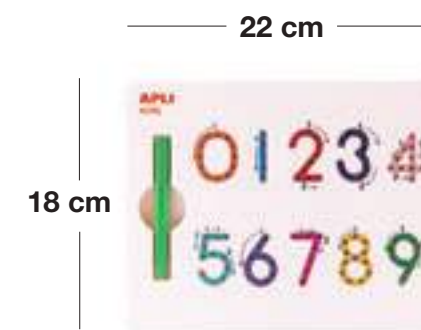

Pizarra **Magnética XL**

+5

► Pizarra magnética en formato XL con mucho más espacio

31,2 cm

25,5 cm

Pizarra **Magnética**

+5

Best seller!

Ref. 18792

Presentación: Caja de cartón
Medidas: 260 x 20 x 318 mm

Contenido: Pizarra magnética con lápiz de punta metálica | 10 fichas con 20 ejemplos

Pizarra magnética **Abecedario**

+3

► **Pizarra magnética para aprender a trazar correctamente las letras. Incluye flechas que indican la dirección del trazo**

Ref. 19263 

Presentación: Caja de cartón
Medidas: 260 x 15 x 318 mm

Contenido: Pizarra magnética con lápiz de punta metálica

Pizarra magnética **Números**

+3

► **Pizarra magnética ideal para aprender a trazar correctamente los números. Incluye flechas que indican la dirección del trazo**

Ref. 19264 

Presentación: Caja de cartón
Medidas: 180 x 15 x 220 mm

Contenido: Pizarra magnética con lápiz de punta metálica

Puzles

¿A qué niño no le gustan los puzles?
Puzles, dominó y memory para divertirse, pero sobre todo para aprender. Además de entretenerse, sus pequeñas mentes retienen las formas de las piezas, cómo encajan entre ellas, sus colores y dibujos. Puzles que brillan en la oscuridad, puzles que son juego de observación a la vez, puzles de asociación, puzles progresivos, puzles para aprender el cuerpo humano... ¡Toda una amplia gama!