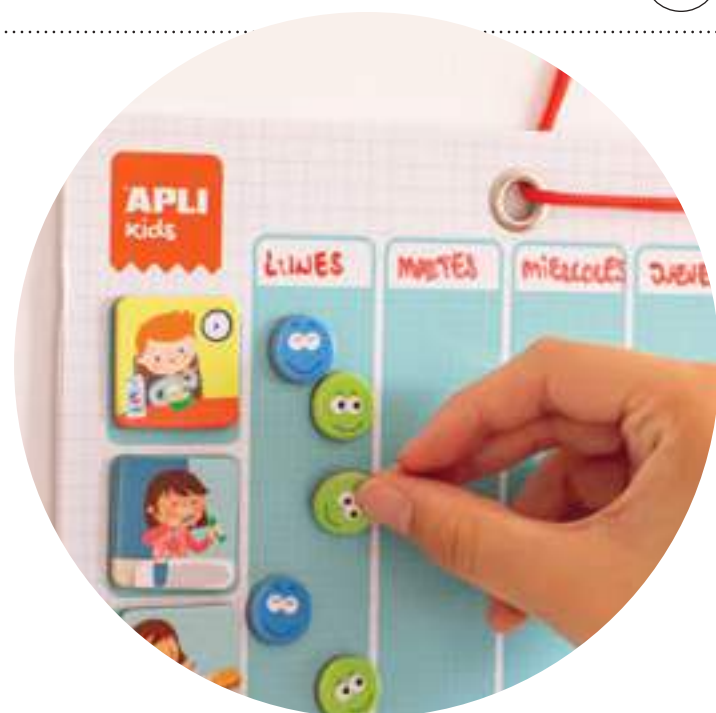

+3

► Números magnéticos para empezar a hacer las primeras operaciones

Ref. 18885 

Presentación: Caja de cartón
Medidas: 194 x 47 x 174 mm

Contenido: 30 números y símbolos magnéticos de madera

Magnets **Tabla de Recompensas**

+5

- **Tabla de recompensas apta para dos niños. Con el rotulador borrable se pueden escribir los días de la semana y los nombres de los niños. Sólo falta elegir cinco tareas y... ¡todo listo para empezar a cumplirlas y colocar las caritas!**