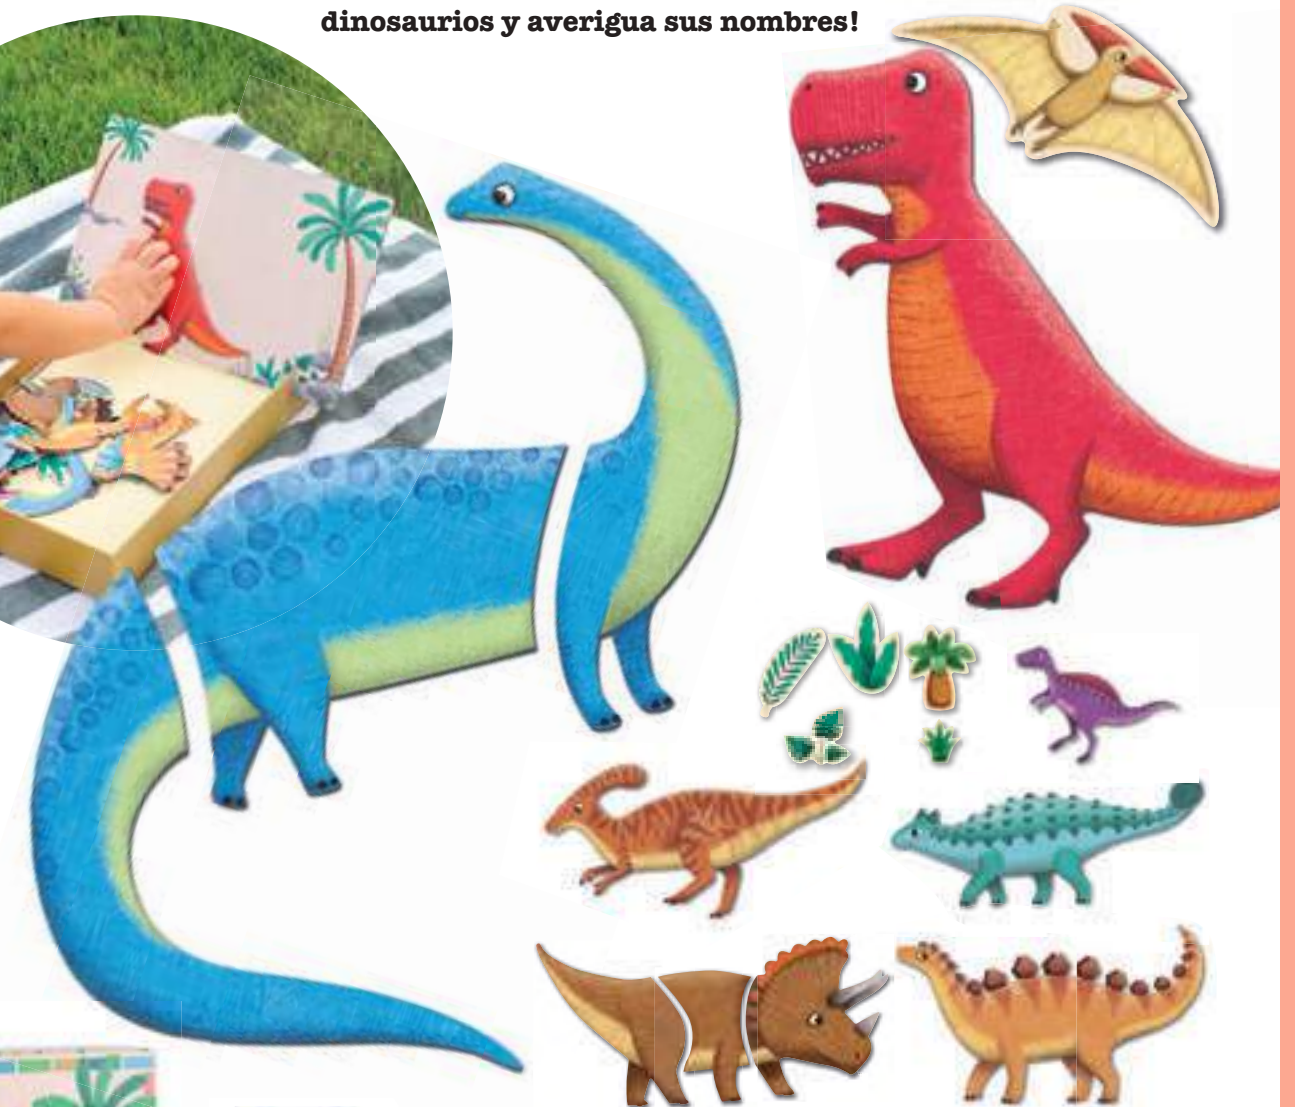

Magnets **Dinosaurios**

+4

► **¡Diviértete montando los diferentes dinosaurios y averigua sus nombres!**

Ref. 19233