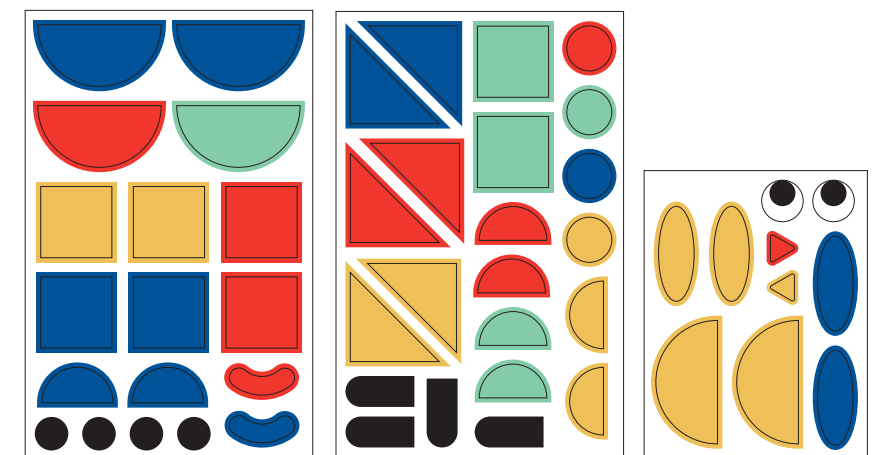

Magnets **Formas**

+3

New!

► Crea simpáticos animales y objetos con las formas magnéticas. ¡Los imanes se pueden superponer!

15 fichas con ejemplos

Ref. 19441 

50 imanes de formas

Presentación: Caja de cartón
Medidas: 210 x 55 x 310 mm