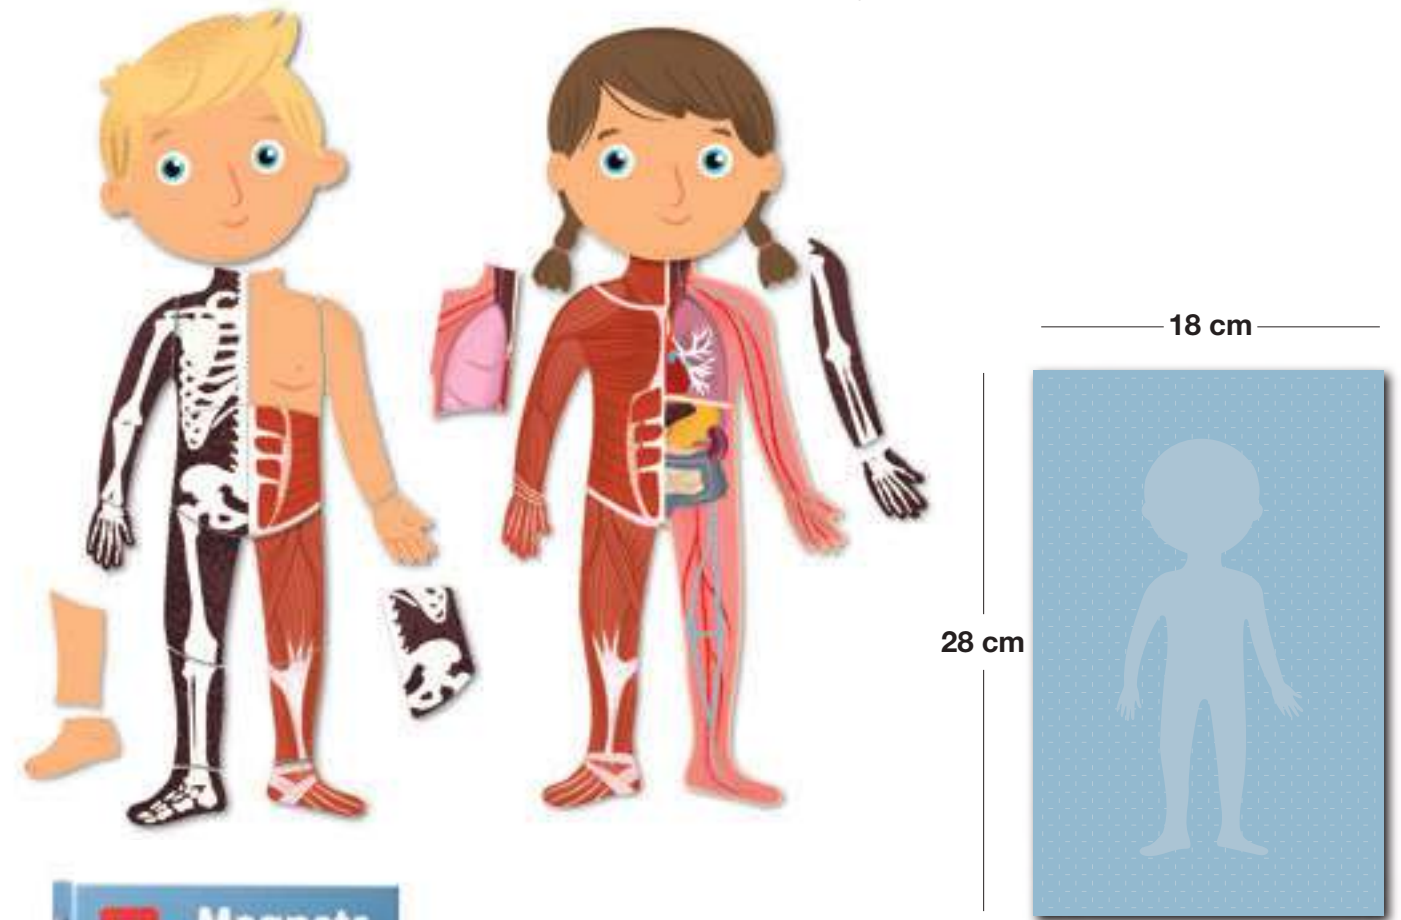

Magnets **Cuerpo Humano**

+5

► ¡Descubre las partes del cuerpo humano, el esqueleto, los órganos y los músculos!

Ref. 18531 

Presentación: Caja de cartón
Medidas: 210 x 55 x 310 mm

Contenido: 1 escenario imantado de 28 x 18 cm | 63 imanes con las diferentes partes del cuerpo humano, el esqueleto, los órganos y los músculos | 15 fichas con información detallada en 16 idiomas distintos