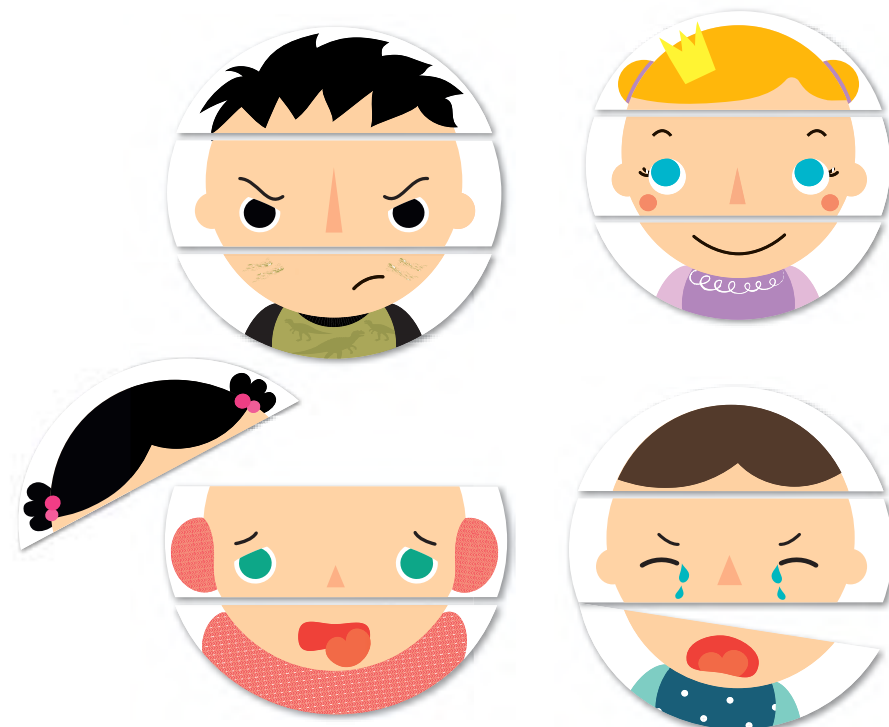

Magnets **Emociones**

+3

► ¡Crea diferentes caras e identifica los estados de ánimo de estos personajes!

Ref. 14803

Concepto y Diseño por: **NOMONDESIGN**

Presentación: Caja de cartón
Medidas: 210 x 55 x 310 mm

Contenido: 1 escenario imantado de 28 x 18 cm para encajar en la base de la caja | 30 imanes con temática de emociones

Magnets **Profesiones**

+3

► Juego para aprender a reconocer las profesiones asociando el equipamiento y los uniformes

Ref. 18532

Presentación: Caja de cartón
Medidas: 210 x 55 x 310 mm

Contenido: 1 escenario imantado de 28 x 18 cm para encajar en la base de la caja | 36 imanes con diferentes personajes ataviados con sus vestimentas de trabajo