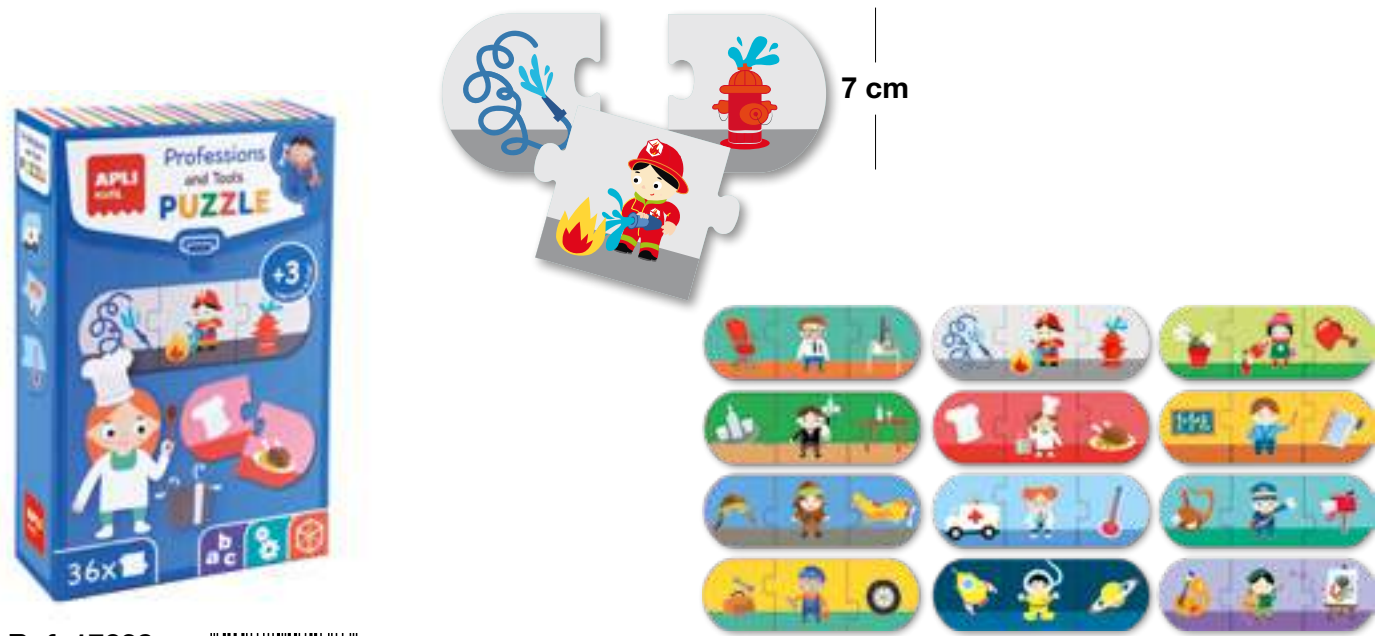

Contenido: 16 piezas tamaño 9 x 18 cm | 16 elementos con forma geométrica | 4 secuencias de 4 piezas y 4 elementos cada una

Puzle **Asociación Profesionos**

+3

Ref. 17238 

Presentación: Caja de cartón
Medidas: 152 x 52 x 235 mm