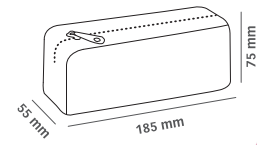

Expositor estuches silicona rectangular

Ref. 16300

●●●● Surtido
185 x 55 x 75 mm
12 estuches
3 estuches por color
UV 12 (1 expositor completo) · ER 24