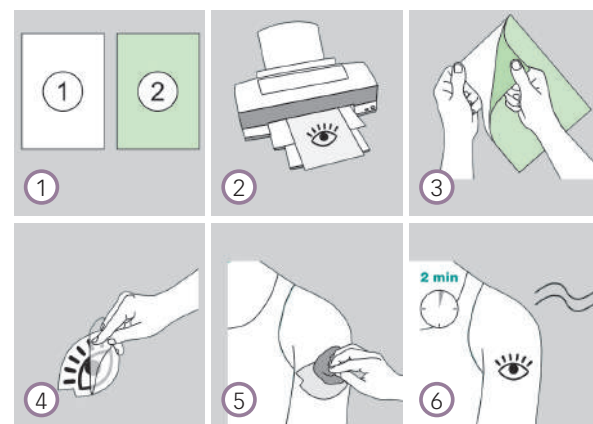

➔ El tatuaje se puede borrar fácilmente con agua y jabón.

Pegatinas que brillan en la oscuridad INKJET

! La parte que no se imprime es la que brilla

Nuestro truco: El brillo se recarga fácilmente iluminando las pegatinas con una lámpara. Así siempre estarán brillantes.

Ref. 10424
5 hojas
UV 1 - ER 65