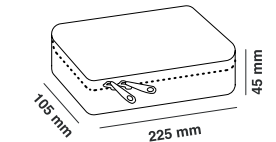

Expositor estuches silicona plano XL

Ref. 19151
●●●●●● Surtido
225 x 105 x 45 mm
8 estuches
2 estuches por color
UV 8 (1 expositor completo) · ER 8