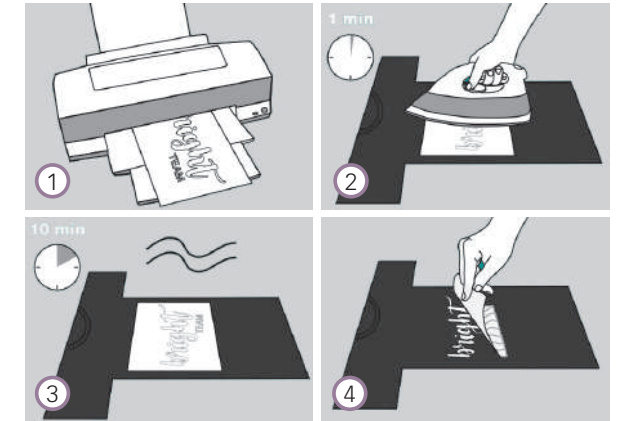

Para recargar el efecto "brillo en la oscuridad" se debe colocar la prenda bajo una fuente de luz durante unos segundos.