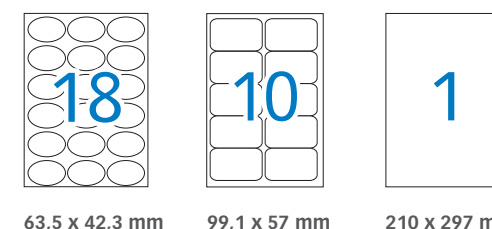

Listas para ocasiones especiales. Etiquetas tintadas en elegantes colores pastel, ideales para resaltar o identificar sobres u objetos para eventos especiales.

Kraft

63,5 x 42,3 mm   99,1 x 57 mm   210 x 297 mm