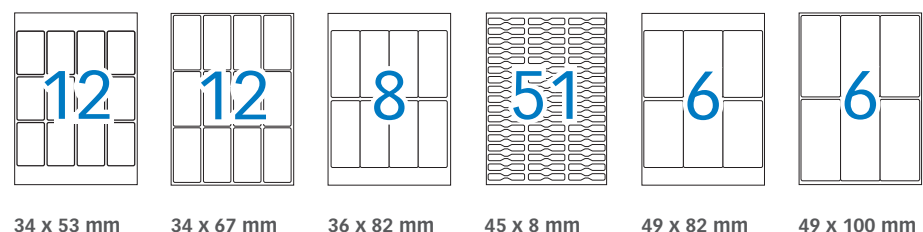

15h Ref. 01874 180 etiquetas UV 1 · ER 100
Ref. 01875 180 etiquetas UV 1 · ER 100
Ref. 01876 120 etiquetas UV 1 · ER 100
Ref. 10307 765 etiquetas Joyería UV 1 · ER 100
Ref. 01880 90 etiquetas UV 1 · ER 100
Ref. 01881 90 etiquetas UV 1 · ER 100

R ADHESIVO REMOVIBLE