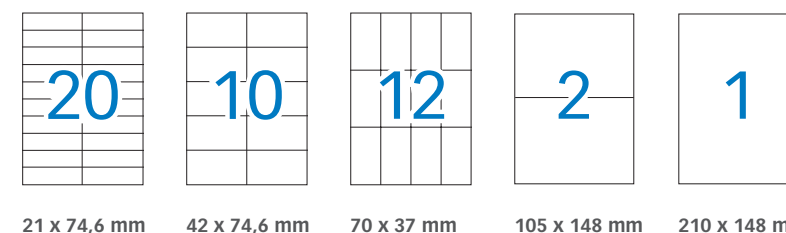

15h Ref. 01868 300 etiquetas UV 1 · ER 100
Ref. 01878 150 etiquetas UV 1 · ER 100
Ref. 11174 180 etiquetas UV 1 · ER 100
Ref. 07107 30 etiquetas UV 1 · ER 100
Ref. 11182 15 etiquetas UV 1 · ER 100

200h Ref. 01243 200 etiquetas UV 1 · ER 5

Caja con 200 etiquetas tamaño A5. Ver página 23

Circulares de color INKJET LASER MANUAL

8h Ref. 12097 704 etiquetas UV 1 · ER 150
Ref. 12103 560 etiquetas UV 1 · ER 150
Ref. 12104 560 etiquetas UV 1 · ER 150
Ref. 12105 560 etiquetas UV 1 · ER 150
Ref. 12106 560 etiquetas UV 1 · ER 150