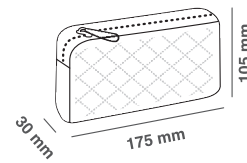

Expositor portatodos silicona rectangular

Ref. 19148

●●●● Surtido
175 x 30 x 105 mm
12 portatodos
3 portatodos por color
UV 12 (1 expositor completo) · ER 12