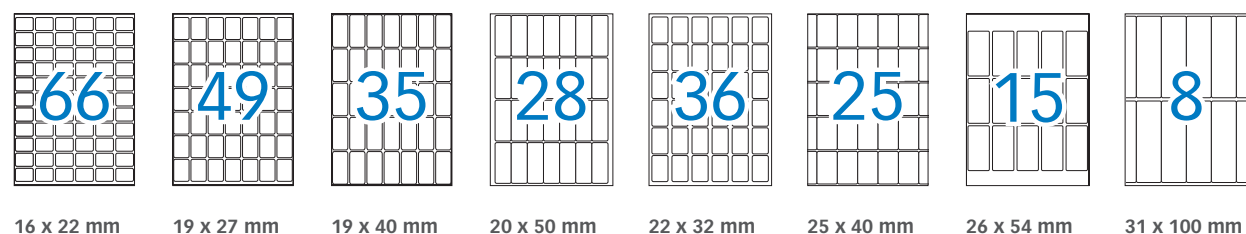

15h Ref. 01864 990 etiquetas UV 1 · ER 100
Ref. 01865 735 etiquetas UV 1 · ER 100
Ref. 01866 525 etiquetas UV 1 · ER 100
Ref. 01867 420 etiquetas UV 1 · ER 100
Ref. 01869 540 etiquetas UV 1 · ER 100
Ref. 01871 375 etiquetas UV 1 · ER 100
Ref. 01872 225 etiquetas UV 1 · ER 100
Ref. 01873 120 etiquetas UV 1 · ER 100