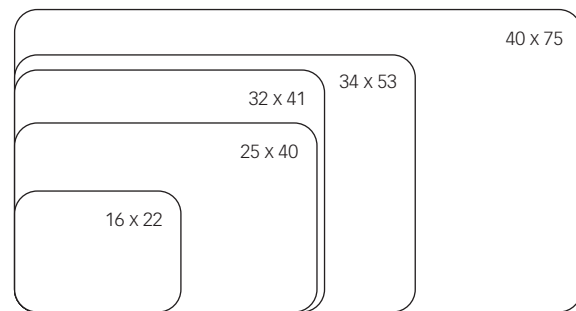

Formatos

→ Plantillas tamaño real

Plantillas etiquetas escritura manual