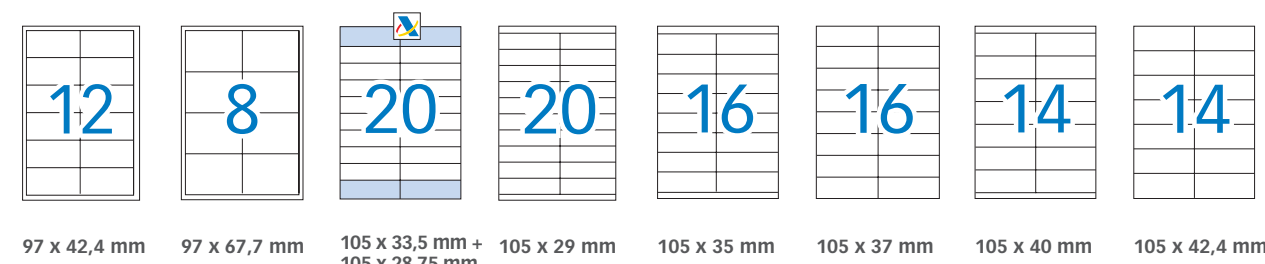

500h	Ref. 01784 6.000 etiquetas UV 1 · ER 2		Ref. 10562 10.000 etiquetas UV 1 · ER 2	Ref. 01794 8.000 etiquetas UV 1 · ER 2	Ref. 01785 8.000 etiquetas UV 1 · ER 2	Ref. 01786 7.000 etiquetas UV 1 · ER 2	Ref. 01795 7.000 etiquetas UV 1 · ER 2
100h	Ref. 01288 1.200 etiquetas UV 1 · ER 5	Ref. 01291 800 etiquetas UV 1 · ER 5	Ref. 12330 400 / 1.600 et. UV 1 · ER 5	Ref. 01299 2.000 etiquetas UV 1 · ER 5	Ref. 01287 1.600 etiquetas UV 1 · ER 5	Ref. 01274 1.600 etiquetas UV 1 · ER 5	Ref. 01277 1.400 etiquetas UV 1 · ER 5
25h	Ref. 01213 300 etiquetas UV 1 · ER 35					Ref. 01214 400 etiquetas UV 1 · ER 35	

10h						Ref. 12922 160 etiquetas UV 1 · ER 70		
	12	10	8	8	4	2	2	1 A4
	105 x 48 mm	105 x 57 mm	105 x 70 mm	105 x 74 mm	105 x 148 mm	175 x 135 mm	210 x 148 mm	210 x 297 mm

500h	Ref. 10563 6.000 etiquetas UV 1 · ER 2	Ref. 10564 5.000 etiquetas UV 1 · ER 2	Ref. 01796 4.000 etiquetas UV 1 · ER 2	Ref. 01797 2.000 etiquetas UV 1 · ER 2	Ref. 01787 1.000 etiquetas UV 1 · ER 2	Ref. 01788 500 etiquetas UV 1 · ER 2		
100h	Ref. 01289 1.200 etiquetas UV 1 · ER 5	Ref. 01278 1.000 etiquetas UV 1 · ER 5	Ref. 01292 800 etiquetas UV 1 · ER 5	Ref. 01279 800 etiquetas UV 1 · ER 5	Ref. 01280 400 etiquetas UV 1 · ER 5	Ref. 11659 200 etiquetas UV 1 · ER 5	Ref. 01264 200 etiquetas UV 1 · ER 5	Ref. 01281 100 etiquetas UV 1 · ER 5

25h					Ref. 10827 100 etiquetas UV 1 · ER 35	Ref. 01215 25 etiquetas UV 1 · ER 35
10h			Ref. 12921 80 etiquetas UV 1 · ER 70	Ref. 12919 40 etiquetas UV 1 · ER 70	Ref. 12918 20 etiquetas UV 1 · ER 70	Ref. 12917 10 etiquetas UV 1 · ER 70

Ver más
etiquetas A5 en
página 40-41

100h	Ref. 11352* 100 etiquetas UV 1 · ER 4	Ref. 01243** 200 etiquetas UV 1 · ER 5

*Tamaño A3 / **Cantidad de 200 hojas tamaño A5