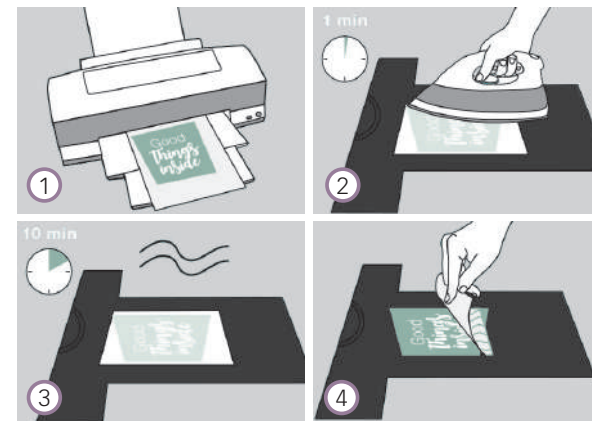

Prendas de color

Ref. 10247
5 hojas
UV 1 · ER 70

El papel más indicado para imprimir sobre prendas de color

Aplicar en prendas 100% algodón.
Lavar con agua fría.