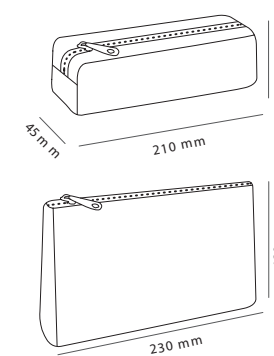

Portatodo con cremallera

Expositor zipper bags y estuches

Ref. 18696

●●●● Surtido
230 x 130 mm · Zipper bag
210 x 45 x 45 mm · Estuche
12 estuches y 12 zipper bags tamaño check
3 unidades por color y modelo
UV 1 (1 expositor completo)

EVA SOFT