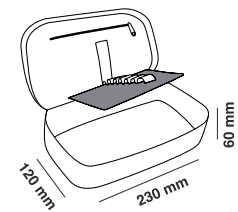

Con solapa y bolsillo interior con cremallera

Expositor estuches neopreno plano XL

**Ref. 19150**  
 ●●●● Surtido  
 230 x 120 x 60 mm  
 8 estuches  
 2 estuches por color  
 UV 8 (1 expositor completo) · ER 8