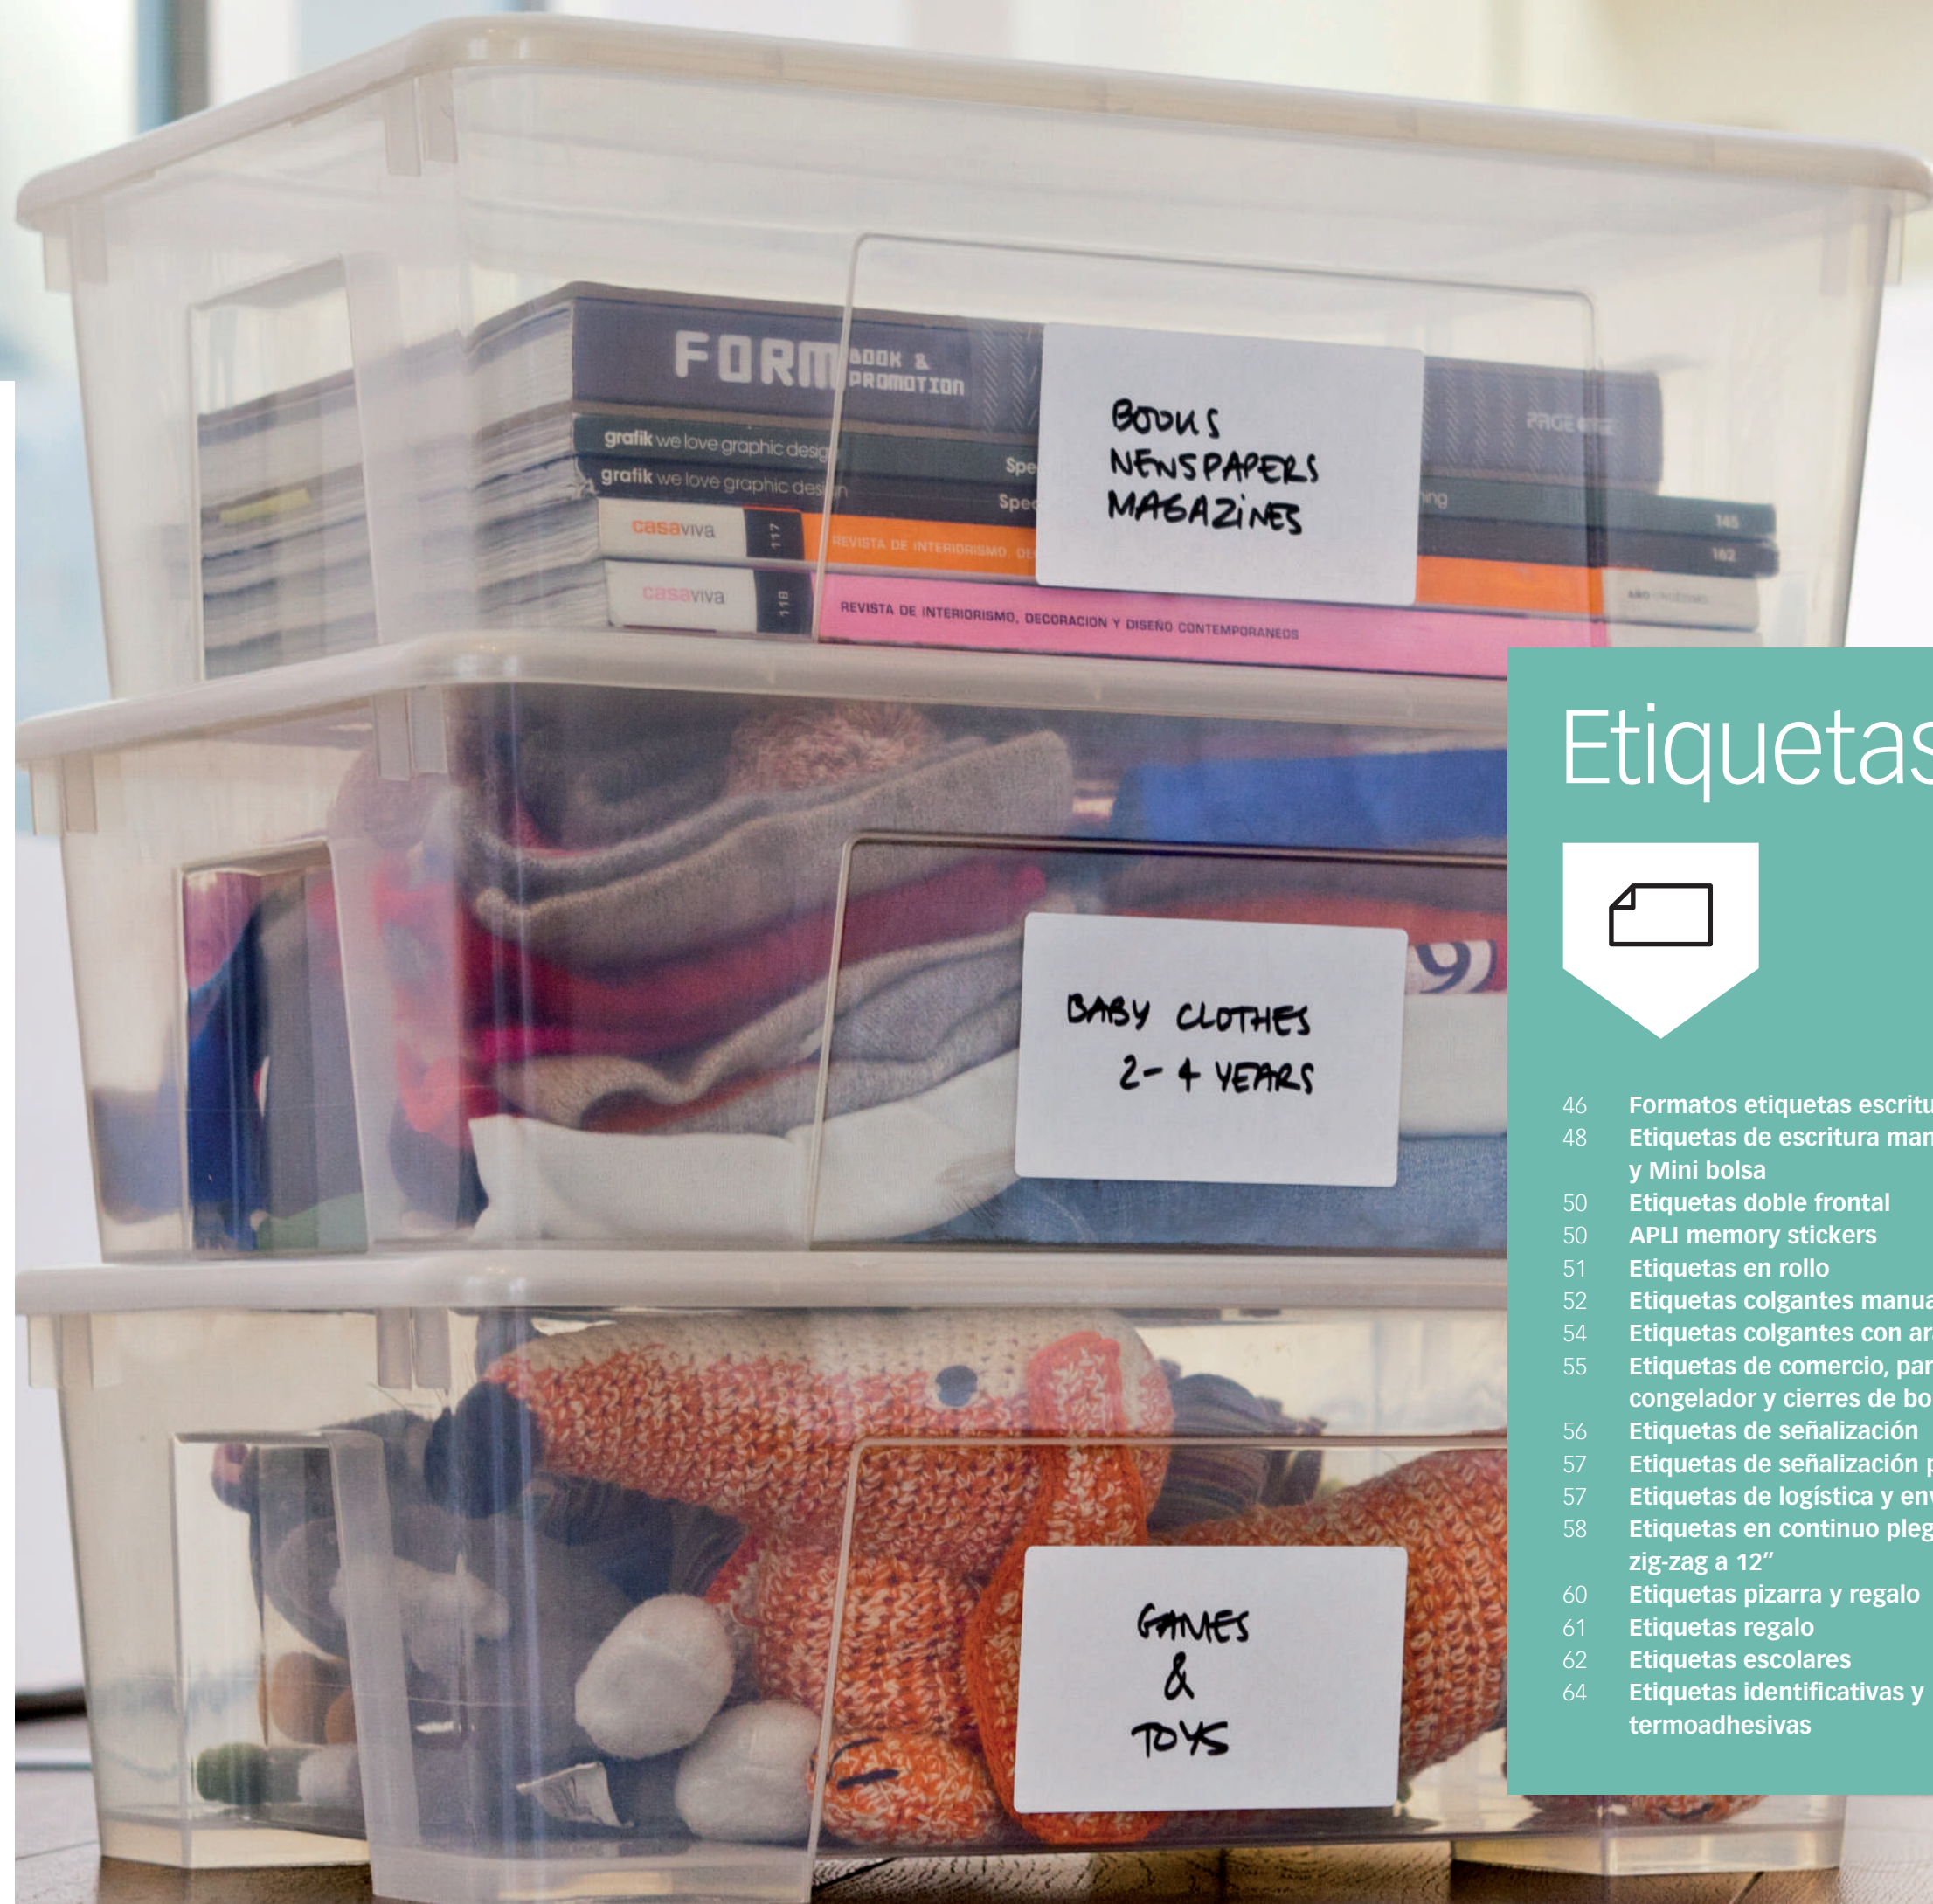

Etiquetas otros formatos

- 46 Formatos etiquetas escritura manual
- 48 Etiquetas de escritura manual APLI 10 y Mini bolsa
- 50 Etiquetas doble frontal
- 50 APLI memory stickers
- 51 Etiquetas en rollo
- 52 Etiquetas colgantes manuales
- 54 Etiquetas colgantes con arandela
- 55 Etiquetas de comercio, para congelador y cierres de bolsa
- 56 Etiquetas de señalización
- 57 Etiquetas de señalización para suelo
- 57 Etiquetas de logística y envío
- 58 Etiquetas en continuo plegadas en zig-zag a 12"
- 60 Etiquetas pizarra y regalo
- 61 Etiquetas regalo
- 62 Etiquetas escolares
- 64 Etiquetas identificativas y termoadhesivas