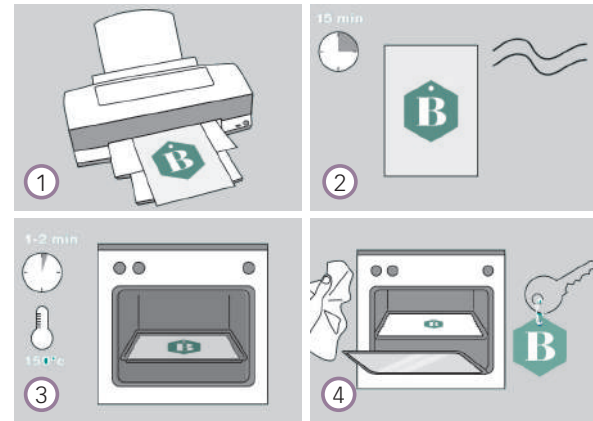

➔ Imprime tus diseños, recórtalos e introdúcelos en el horno (bajo la supervisión de un adulto) y, como por arte de magia, las figuras se encogen y adquieren grosor.

Papel para tatuajes INKJET

! No daña la piel, testado dermatológicamente

Nuestro truco: Los tatuajes no son solo para la piel, también los puedes aplicar en una taza, en el móvil, en el ratón de tu ordenador, para decorar las uñas y muchas posibilidades más.

Ref. 11295
2 hojas
UV 1 - ER 60