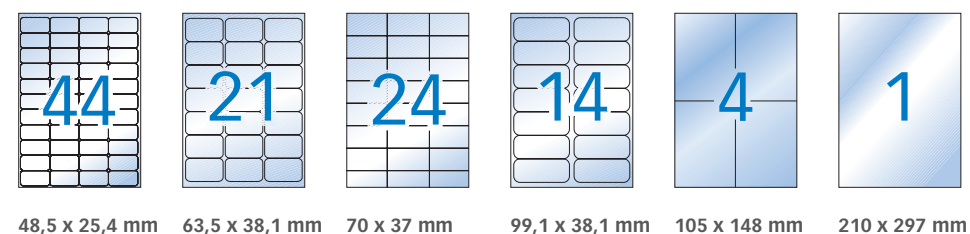

Transparentes brillantes INKJET

48,5 x 25,4 mm   63,5 x 38,1 mm   70 x 37 mm   99,1 x 38,1 mm   105 x 148 mm   210 x 297 mm

10h	Ref. 10050 440 etiquetas Cantos romos UV 1 · ER 50	Ref. 10967 210 etiquetas Cantos romos UV 1 · ER 50	Ref. 10051 240 etiquetas Cantos rectos UV 1 · ER 50	Ref. 10052 140 etiquetas Cantos romos UV 1 · ER 50	Ref. 12964 40 etiquetas Cantos rectos UV 1 · ER 50	Ref. 10053 10 etiquetas Cantos rectos UV 1 · ER 50