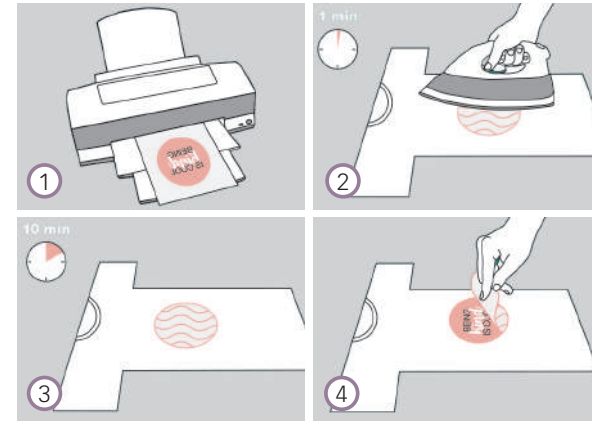

Prendas blancas

Ref. 04128
10 hojas
UV 1 · ER 55

Ref. 17168
3 hojas
UV 1 · ER 100

Papel blanco ideal para fondos claros

Imprimir los textos en modo espejo (ej: AJOH)
Aplicar en prendas 100% algodón.
Lavar con agua fría.

Brilla en la oscuridad

Ref. 10248
3 hojas
UV 1 · ER 70

Las áreas que quedan blancas en el diseño impreso son las que brillan