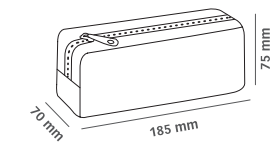

Expositor estuches neopreno rectangular

Ref. 18805
●●●●●● Surtido
185 x 70 x 75 mm
12 estuches
3 estuches por color
UV 12 (1 expositor completo) · ER 12