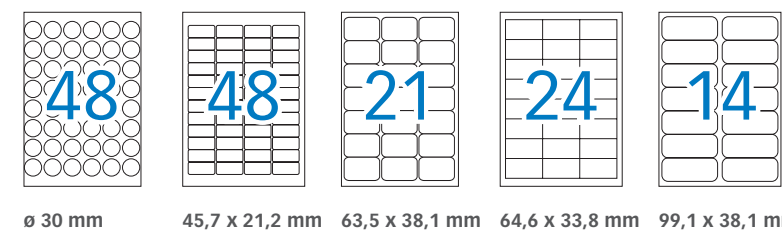

Etiquetas blancas y amarillas de poliéster - A4

Blancas y amarillas mate resistentes a la intemperie LASER

ø 30 mm   45,7 x 21,2 mm   63,5 x 38,1 mm   64,6 x 33,8 mm   99,1 x 38,1 mm

100h	Ref. 12966 2.400 etiquetas Cantos rectos UV 1 · ER 5