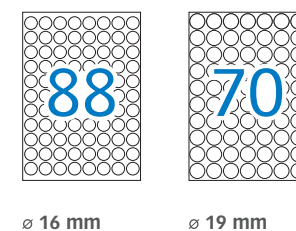

15h Ref. 01868 300 etiquetas UV 1 · ER 100
Ref. 01878 150 etiquetas UV 1 · ER 100
Ref. 11174 180 etiquetas UV 1 · ER 100
Ref. 07107 30 etiquetas UV 1 · ER 100
Ref. 11182 15 etiquetas UV 1 · ER 100

200h Ref. 01243 200 etiquetas UV 1 · ER 5

Caja con 200 etiquetas tamaño A5. Ver página 23

Circulares de color INKJET LASER MANUAL

8h Ref. 12097 704 etiquetas UV 1 · ER 150
Ref. 12103 560 etiquetas UV 1 · ER 150
Ref. 12104 560 etiquetas UV 1 · ER 150
Ref. 12105 560 etiquetas UV 1 · ER 150
Ref. 12106 560 etiquetas UV 1 · ER 150