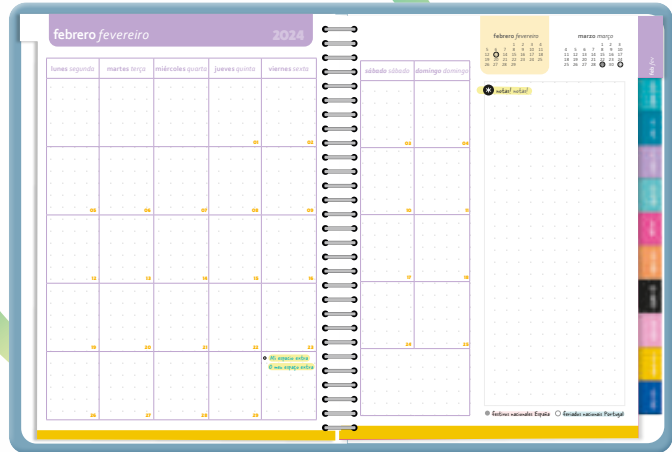

AZUL

Planning mensual al comienzo de cada mes.

ROSA

Bilingüe castellano y portugués.

3 HOJAS DE STICKERS

CALENDARIOS "CLÁSICO"

150
x
140

440
x
320