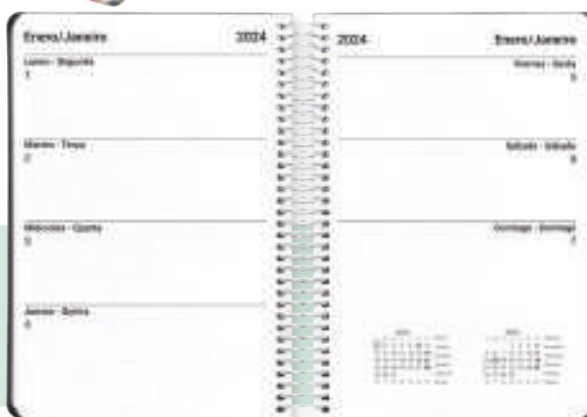

SEMANA VISTA A5

Bilingüe castellano y portugués.

SEMANA VISTA A6

Bilingüe castellano y portugués.