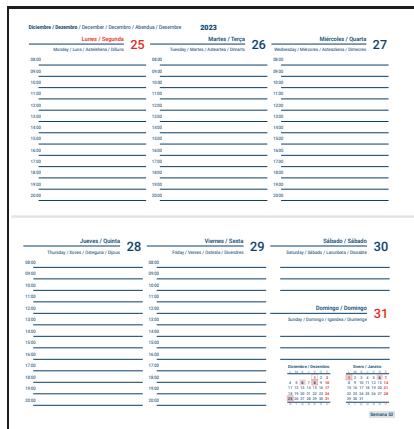

ROSA

CÓDIGO	FORMATO	INTERIOR
167059	170 x 240 mm	DÍA PÁGINA
167140	A5	SEMANA VISTA

GRIS

CÓDIGO	FORMATO	INTERIOR
167061	170 x 240 mm	DÍA PÁGINA
167139	A5	SEMANA VISTA

TURQUESA

CÓDIGO	FORMATO	INTERIOR
167062	170 x 240 mm	DÍA PÁGINA
167138	A5	SEMANA VISTA