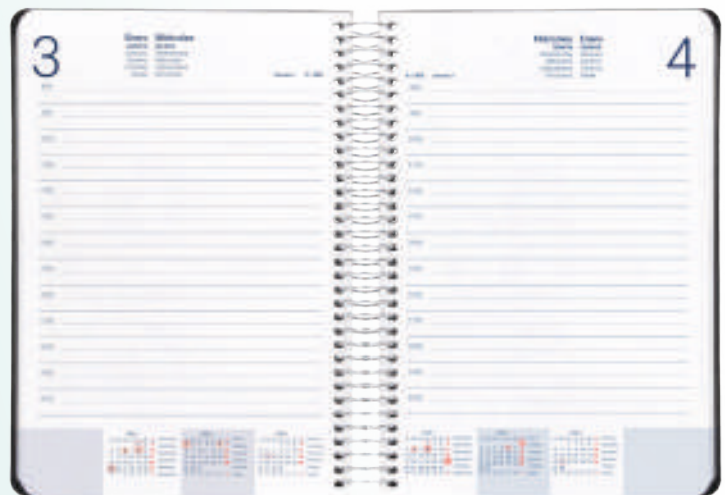

DÍA PÁGINA

Bilingüe castellano y portugués.
Sábados y domingos en páginas individuales.