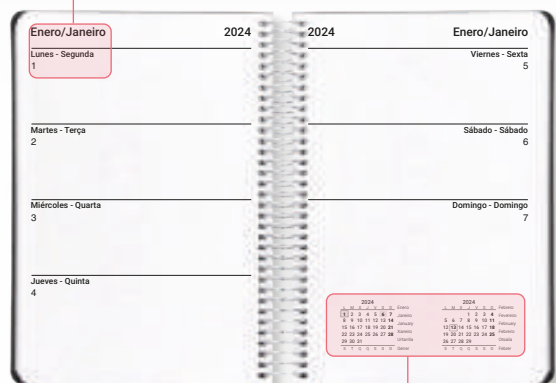

Dietarios

150 x 305 mm
150 x 215 mm
120 x 165 mm

Semana vista *Todos los planes en un solo vistazo*

A4, A5, A6, 170 x 240 mm

Días de la semana y mes en castellano, portugués, inglés, gallego, euskera y catalán.

Festivos nacionales España y Portugal.

Mes anterior, actual y posterior.

Semana en curso.

Para escribir en vertical
(80 x 150 mm)

Cabecera del mes y día de la semana en castellano, portugués, inglés, gallego, euskera y catalán.

Semana en curso.

Mes actual y posterior.

La más minimal
(A5, A6 y A7)

Días de la semana y mes en castellano y portugués.

Mes actual y posterior.

ESTILOS PARA ELEGIR

Portadas Diseño

Uso de ilustraciones, imágenes llenas de color y las tendencias de cada momento.