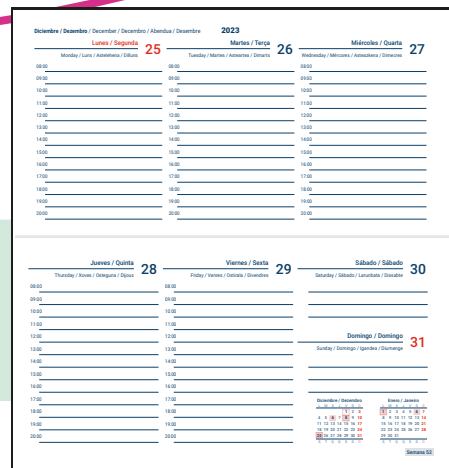

SEMANA VISTA (80 x 150 mm)

Bilingüe castellano y portugués
2 páginas de mapas