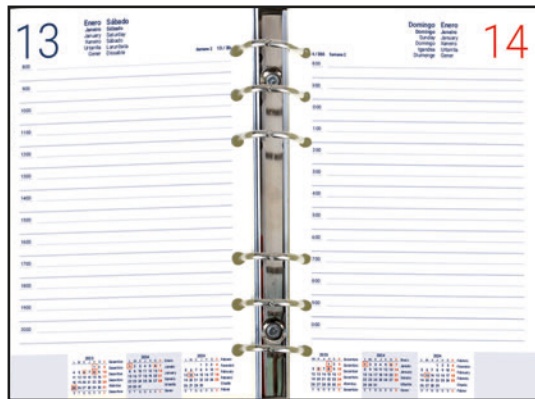

Calendario trienio.

Santoral.

Distancias kilométricas entre ciudades europeas, españolas y portuguesas.

Hojas de notas.

Listín telefónico.

Interior castellano y portugués.

DÍA PÁGINA

Bilingüe castellano y portugués.