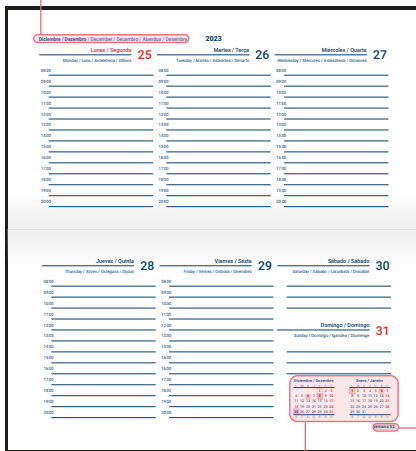

Festivos nacionales España y Portugal.

Mes anterior, actual y posterior.

Semana en curso.

Para escribir en vertical
(80 x 150 mm)

Cabecera del mes y día de la semana en castellano, portugués, inglés, gallego, euskera y catalán.

Semana en curso.

Mes actual y posterior.

La más minimal
(A5, A6 y A7)

Días de la semana y mes en castellano y portugués.

Mes actual y posterior.

ESTILOS PARA ELEGIR

Portadas Diseño

Uso de ilustraciones, imágenes llenas de color y las tendencias de cada momento.