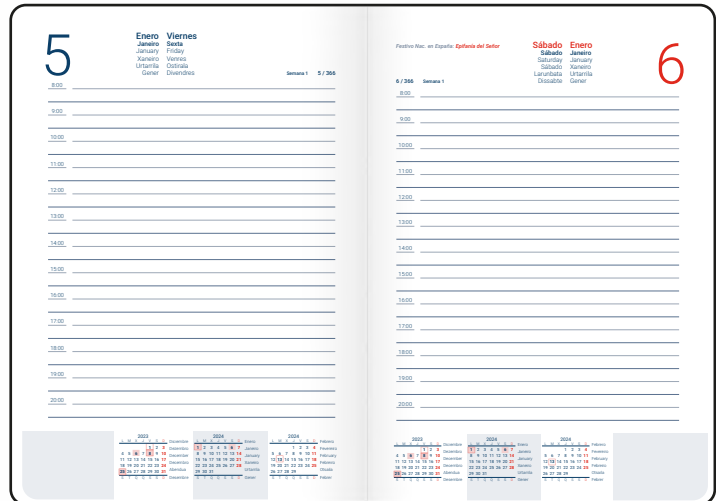

Calendario trienio.

Santoral.

Distancias kilométricas entre ciudades europeas, españolas y portuguesas.

Hojas de notas.

Listín telefónico.

Interior en castellano y portugués.

DÍA PÁGINA

Bilingüe castellano y portugués.