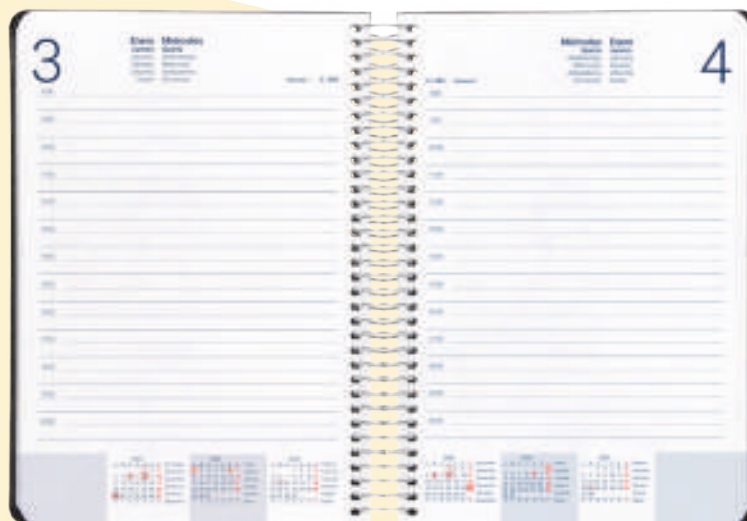

Hojas de notas.

Listín telefónico.

Interior en castellano y portugués.

DÍA PÁGINA

Bilingüe castellano y portugués.

Sábados y domingos en páginas individuales.

167028

COLOR AMARILLO