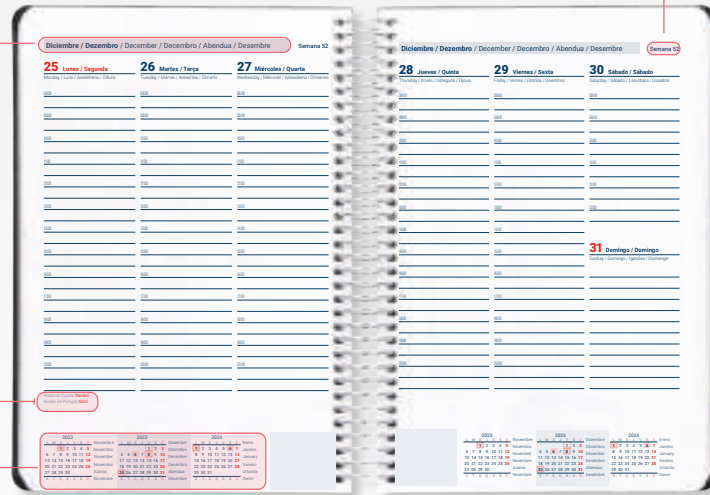

Semana vista *Todos los planes en un solo vistazo*

A4, A5, A6, 170 x 240 mm

Días de la semana y mes en castellano, portugués, inglés, gallego, euskera y catalán.

Festivos nacionales España y Portugal.

Mes anterior, actual y posterior.

Semana en curso.

Para escribir en vertical
(80 x 150 mm)

Cabecera del mes y día de la semana en castellano, portugués, inglés, gallego, euskera y catalán.