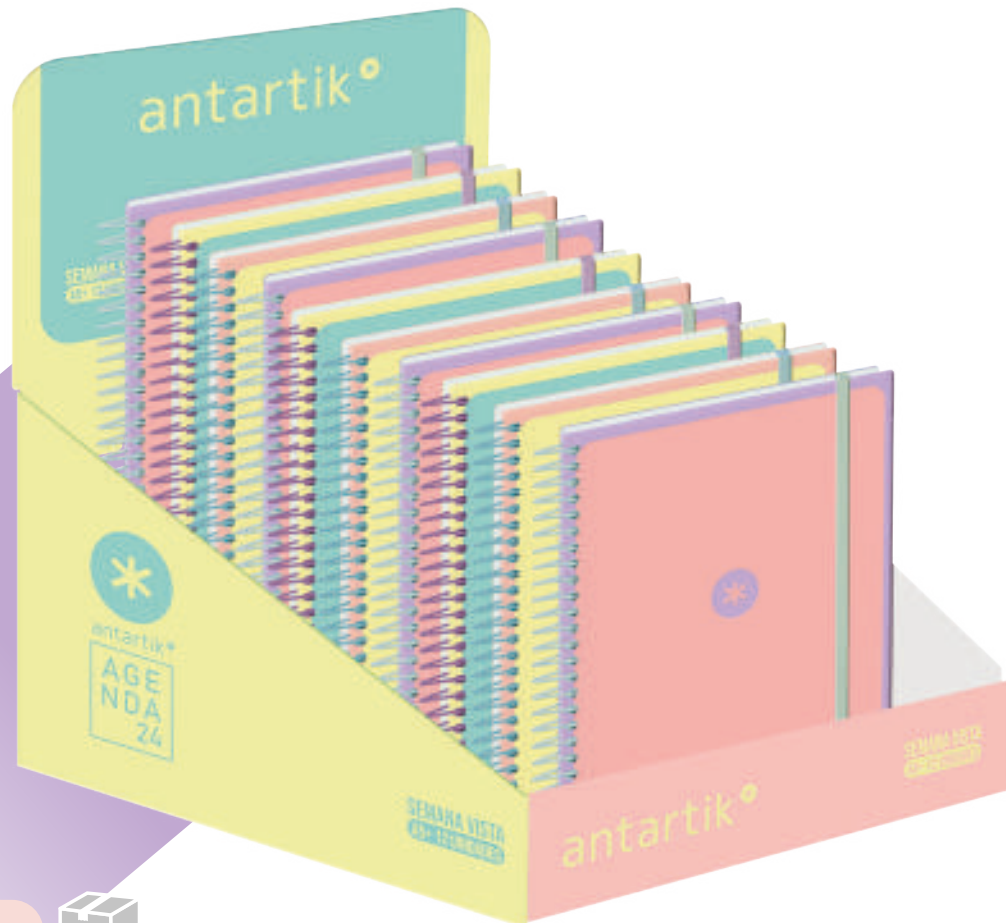

A5+

A6+

80

g/m²

12 UNIDADES COLORES SURTIDOS

A5+ (165 x 215 mm)

A6+ (130 x 175 mm)

SEMANA VISTA