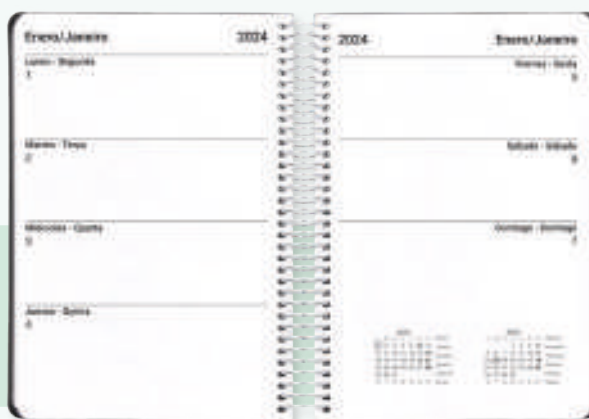

CÓDIGO	FORMATO	INTERIOR
166951	A4	DÍA PÁGINA
166955	A5	DÍA PÁGINA
166959	A5	SEMANA VISTA
166963	A6	SEMANA VISTA

CLASSIC

SEMANA VISTA A5

Bilingüe castellano y portugués.

SEMANA VISTA A6

Bilingüe castellano y portugués.