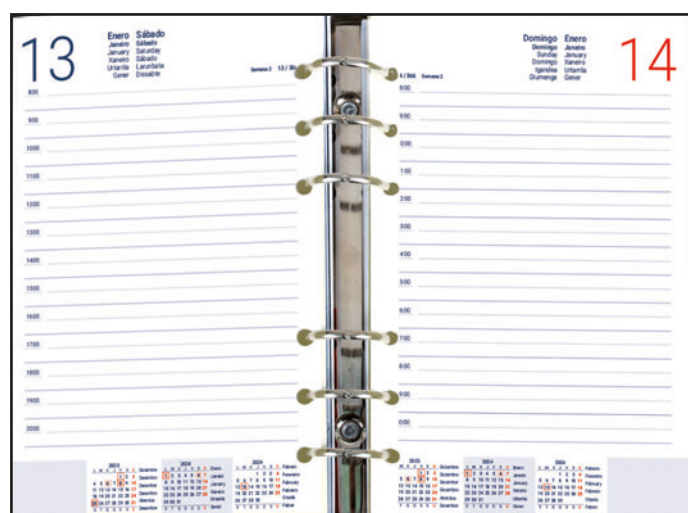

VARIOS DEPARTAMENTOS

PORTADA

Tapa de nylon.

Cierre de cremallera.

INTERIOR

Agenda de 6 anillas.

Papel blanco de 70 g/m².

Esquinas rectas.

Incorpora:

Calendario trienio.

Santoral.

Distancias kilométricas entre ciudades europeas, españolas y portuguesas.

Hojas de notas.

Listín telefónico.

Interior en castellano y portugués.

Bilingüe castellano y portugués.

Sábados y domingos en páginas individuales.

167107

COLOR NEGRO