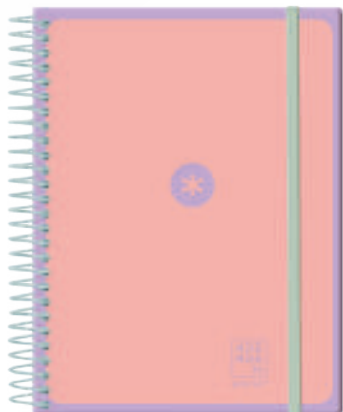

PEACH

Bilingüe castellano y portugués.

Interior semana vista
Exclusivo Antartik

3 HOJAS DE STICKERS