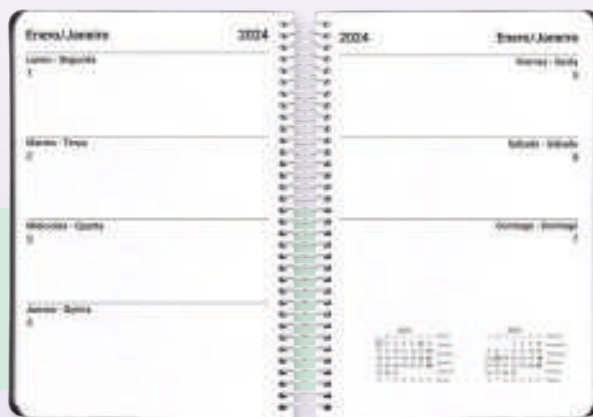

Listín telefónico.

Interior en castellano y portugués.

BERLIN

LONDON

CÓDIGO	FORMATO	INTERIOR
166968	A4	DÍA PÁGINA
166972	A5	DÍA PÁGINA
166980	A6	SEMANA VISTA

CÓDIGO	FORMATO	INTERIOR
166966	A4	DÍA PÁGINA
166970	A5	DÍA PÁGINA
166978	A6	SEMANA VISTA