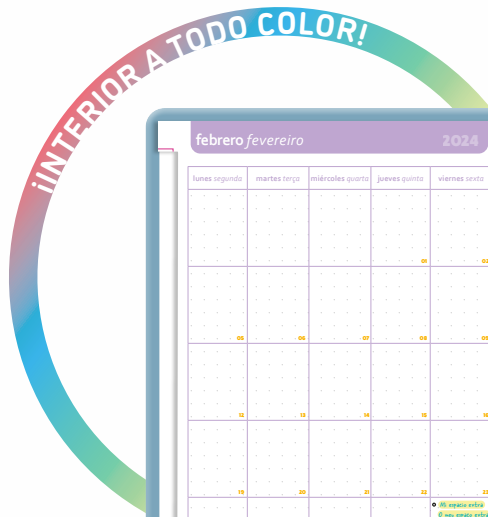

MINT

PEACH

YELLOW

Bilingüe castellano y portugués.

Interior semana vista
Exclusivo Antartik

3 HOJAS DE STICKERS

antartik*

A5+

A6+

80
g/m²

A5+ (165 x 215 mm)

A6+ (130 x 175 mm)

DÍA PÁGINA

Diseño en relieve

BOLSILLO A JUEGO CON PORTADA

PORTADA