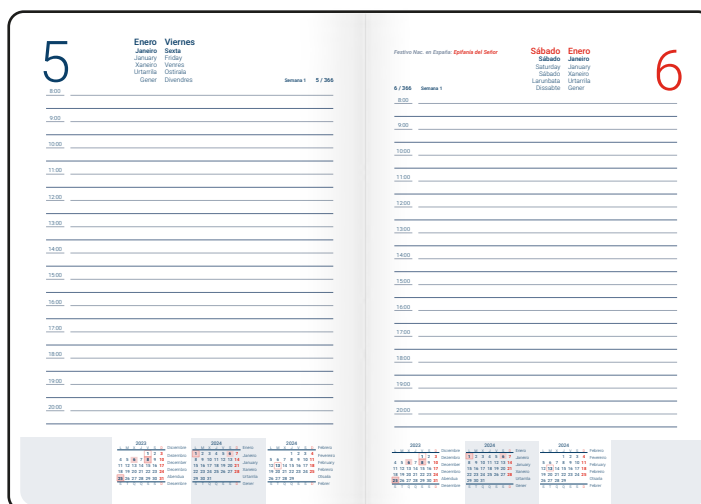

Distancias kilométricas entre ciudades europeas, españolas y portuguesas.

Hojas de notas.

Listín telefónico.

Interior en castellano y portugués.

DÍA PÁGINA

Bilingüe castellano y portugués.

Sábados y domingos en páginas individuales.