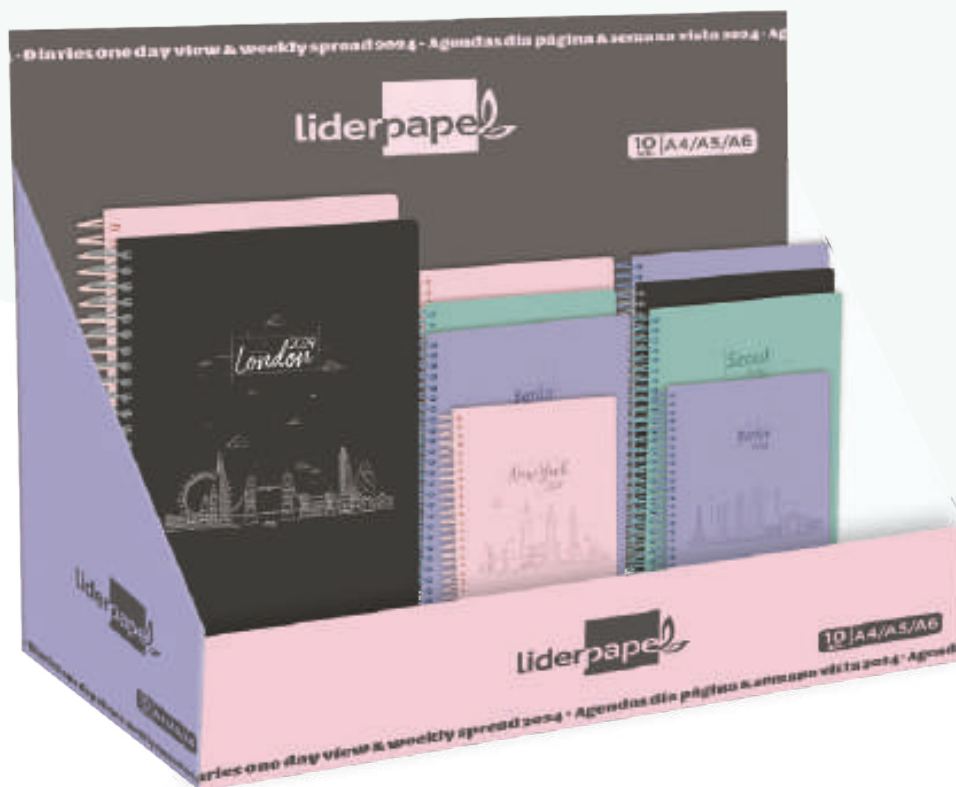

EXPOSITOR GAZI

A4

A5

A6

70
g/m²

10 UNIDADES MODELOS SURTIDOS

A4 (210 x 297 mm)

A5 (150 x 210 mm)

A6 (105 x 148 mm)

DÍA PÁGINA

SEMANA VISTA

166964

EXPOSITOR 10 UNIDADES SURTIDAS

CONTENIDO DEL EXPOSITOR:

CÓDIGO	COLOR	UNIDADES	TEXTO	FORMATO	INTERIOR	GRAMAJE
166966	LONDON	1	CASTELLANO-PORTUGUÉS	A4	DÍA PÁGINA	70 g/m²
166965	NEW YORK	1	CASTELLANO-PORTUGUÉS	A4	DÍA PÁGINA	70 g/m²
166972	BERLIN	1	CASTELLANO-PORTUGUÉS	A5	DÍA PÁGINA	70 g/m²
166970	LONDON	1	CASTELLANO-PORTUGUÉS	A5	DÍA PÁGINA	70 g/m²
166969	NEW YORK	1	CASTELLANO-PORTUGUÉS	A5	DÍA PÁGINA	70 g/m²
166971	SEOUL	1	CASTELLANO-PORTUGUÉS	A5	DÍA PÁGINA	70 g/m²
166980	BERLIN	1	CASTELLANO-PORTUGUÉS	A6	SEMANA VISTA	70 g/m²
166978	LONDON	1	CASTELLANO-PORTUGUÉS	A6	SEMANA VISTA	70 g/m²
166977	NEW YORK	1	CASTELLANO-PORTUGUÉS	A6	SEMANA VISTA	70 g/m²
166979	SEOUL	1	CASTELLANO-PORTUGUÉS	A6	SEMANA VISTA	70 g/m²