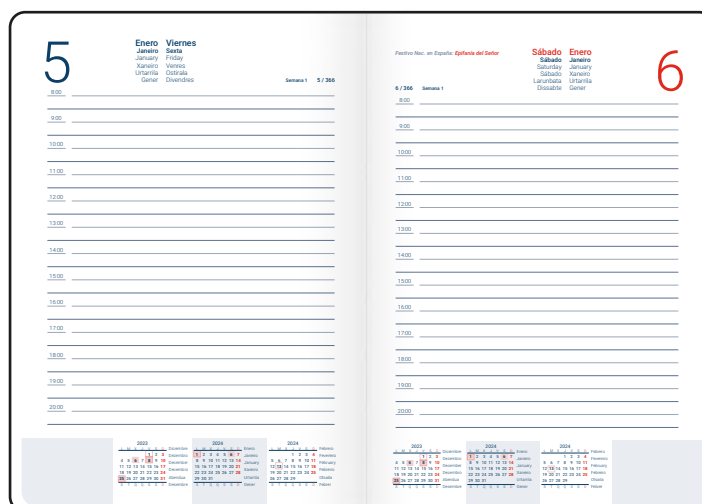

Incorpora:

Calendario trienio.
Santoral.

Distancias kilométricas entre ciudades
europeas, españolas y portuguesas.

Hojas de notas.

Listín telefónico.

Interior en varios idiomas.

DÍA PÁGINA

Bilingüe castellano y portugués.
Sábados y domingos en páginas individuales.