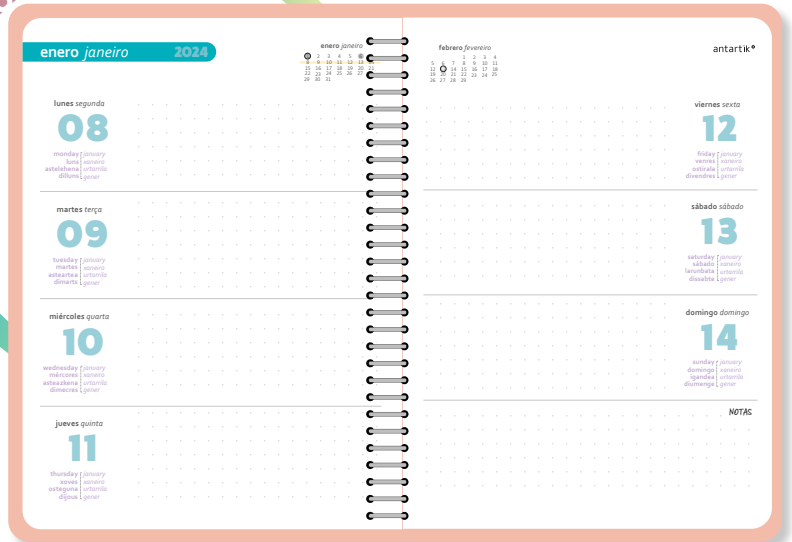

SEMANA VISTA

INTERIOR A TODO COLOR!

AGENDA 24 antartik®

PORTADA

- Tapa en cartón forrada mate.
- Diseño en relieve.
- Espiral metálica a color
- Cierre con gomilla.

INTERIOR

- Papel blanco de 80 g/m².
- Esquinas redondeadas.
- Bolsillo a juego.
- Incorpora:**
- Calendario trienio.
- Santoral.
- Hojas de notas.
- Listín telefónico.
- Interior castellano y portugués.
- 3 hojas de pegatinas.