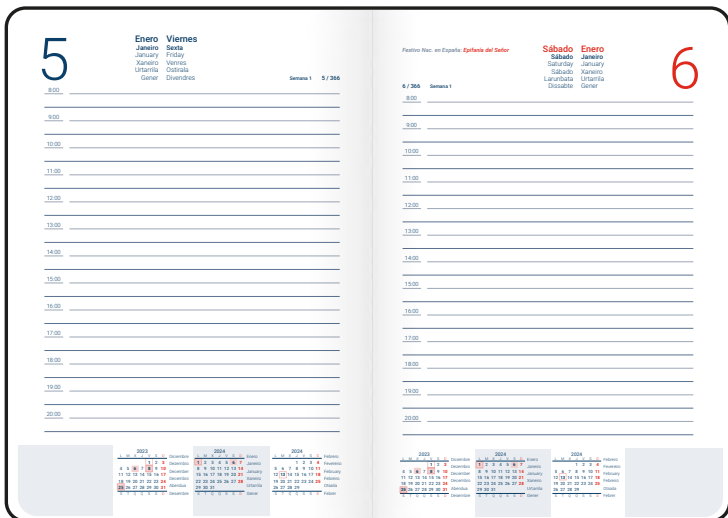

LIDHOR

A5 (150 x 210 mm)
DÍA PÁGINA

PORTADA

Tapa forrada con detalle en símil piel.
Cierre imantado.

INTERIOR

Papel blanco de 70 g/m².
Esquinas redondeadas.

Incorpora:

- Calendario trienio.
- Santoral.
- Distancias kilométricas entre ciudades europeas, españolas y portuguesas.
- Hojas de notas.
- Listín telefónico.
- Interior en castellano y portugués.

DÍA PÁGINA

Bilingüe castellano y portugués.
Sábados y domingos en páginas individuales.