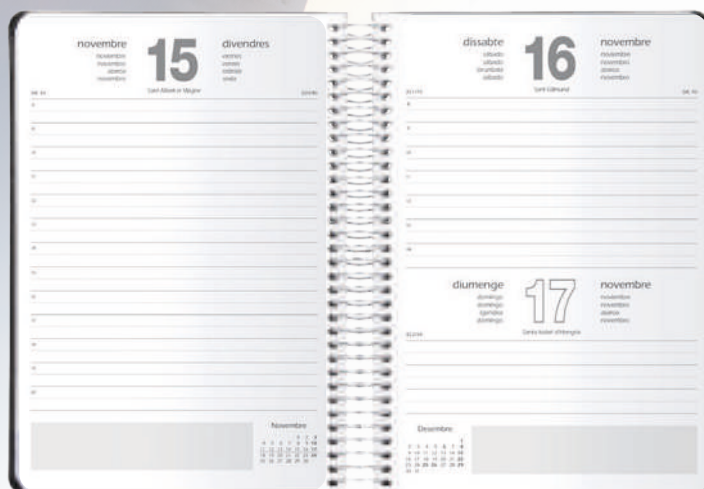

Hoja de notas.

Hojas de contactos.

Interior catalán.

168937

COLOR NEGRO

 DÍA PÁGINA

Catalán.

Sábados y domingos en misma página.