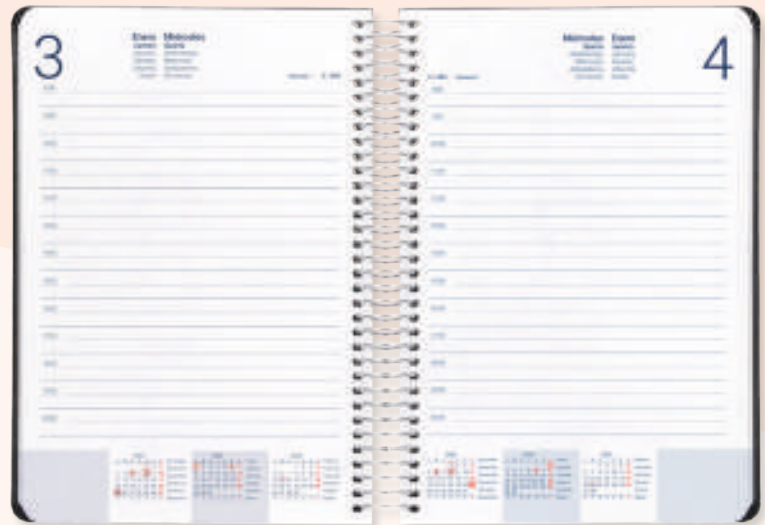

PORTADA

Tapa en PVC impreso con tacto suave.
Espiral metálica sencilla.

INTERIOR

Papel blanco de 70 g/m².

Esquinas redondeadas.

Incorpora:

Calendario trienio.

Santoral.

Distancias kilométricas entre ciudades europeas, españolas y portuguesas.

Hojas de notas.

Listín telefónico.

Interior en castellano y portugués.

DÍA PÁGINA

Bilingüe castellano y portugués.

Sábados y domingos en páginas individuales.