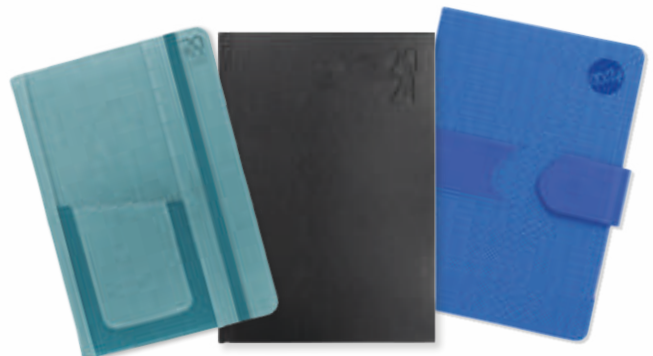

Semana en curso.

Mes actual y posterior.

La más minimal
(A5, A6 y A7)

Días de la semana y mes en castellano y portugués.

Mes actual y posterior.

ESTILOS PARA ELEGIR

Portadas Diseño

Uso de ilustraciones, imágenes llenas de color y las tendencias de cada momento.

Portadas Clásicas

Agendas con diseños atemporales y que se renuevan cada año.

ZANTE

A5 (150 x 210 mm)
DÍA PÁGINA

ZANTE

PORTADA

Tapa en PVC impreso con tacto suave.
Espiral metálica sencilla.

INTERIOR