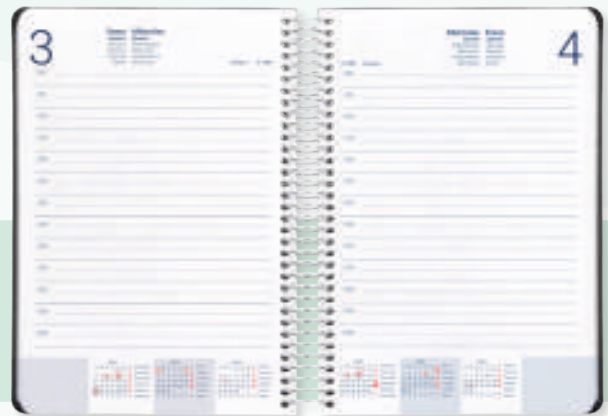

CLASSIC

A4

A5

A6

70
g/m²

A4 (210 x 297 mm)

A5 (150 x 210 mm)

A6 (105 x 148 mm)

DÍA PÁGINA

SEMANA VISTA

PORTADA

Tapa en polipropileno impreso.

Espiral metálica sencilla de color.

INTERIOR

Papel blanco de 70 g/m².

Esquinas redondeadas.

Incorpora en A4 y A5:

Calendario trienio.

Santoral.

Distancias kilométricas entre ciudades europeas, españolas y portuguesas.

Hojas de notas.

Listín telefónico.

Interior en castellano y portugués.

DÍA PÁGINA

Bilingüe castellano y portugués.

Sábados y domingos en páginas individuales.

AZUL