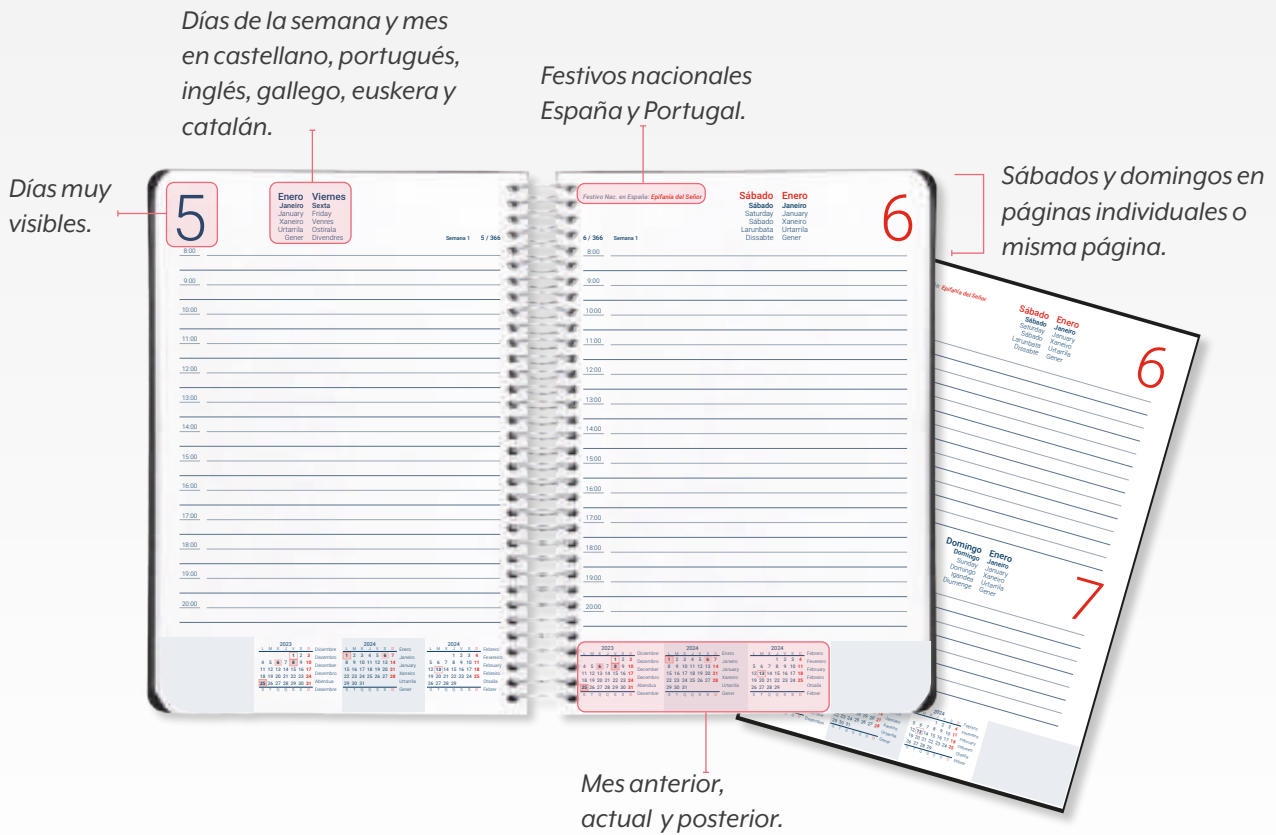

INTERIORES QUE SE ADAPTAN A TODOS LOS PLANES!

Agendas A4, A5, A6, 170 x 240 mm

Día página ¡Donde cabe todo!