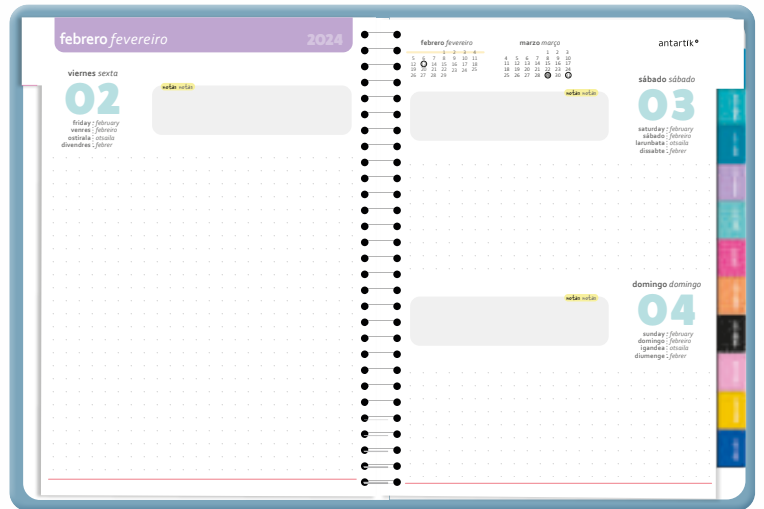

INTERIOR

Papel blanco de 80 g/m².
Esquinas redondeadas.
Bolsillo.
Incorpora:
Calendario trienio.
Santoral.
Hojas de notas.
Listín telefónico.
Interior castellano y portugués.
3 hojas de pegatinas.

Bilingüe castellano y portugués.