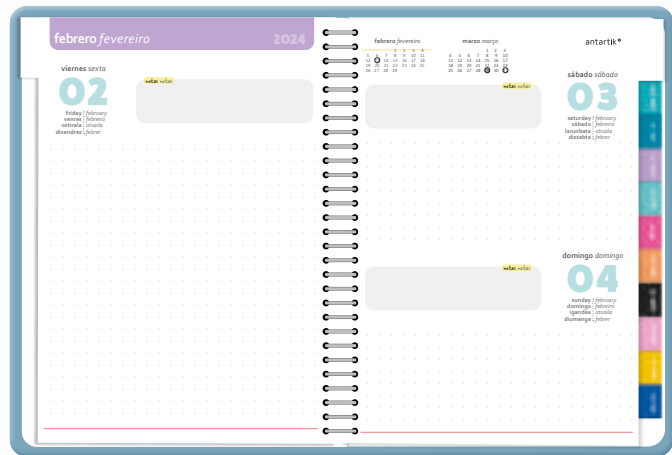

AZUL

Planning mensual al comienzo de cada mes.

ROSA

Bilingüe castellano y portugués.

3 HOJAS DE STICKERS

CALENDARIOS "CLÁSICO"

150
x
140

440
x
320