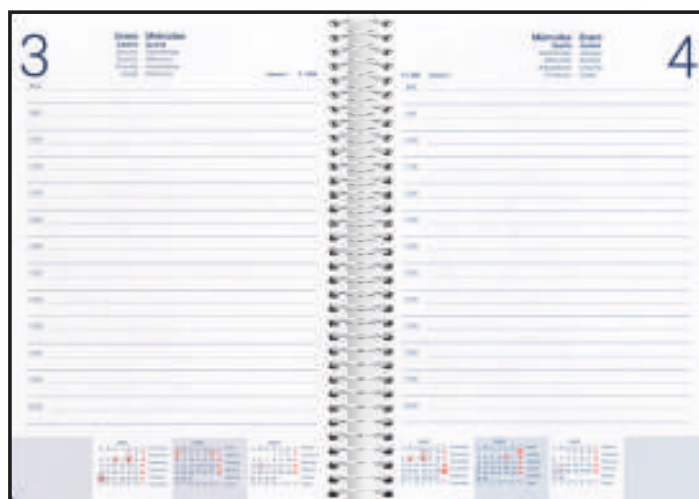

Calendario trienio.

Santoral.

Distancias kilométricas entre ciudades europeas, españolas y portuguesas.

Hojas de notas.

Listín telefónico.

Interior en castellano y portugués.

DÍA PÁGINA

Bilingüe castellano y portugués.