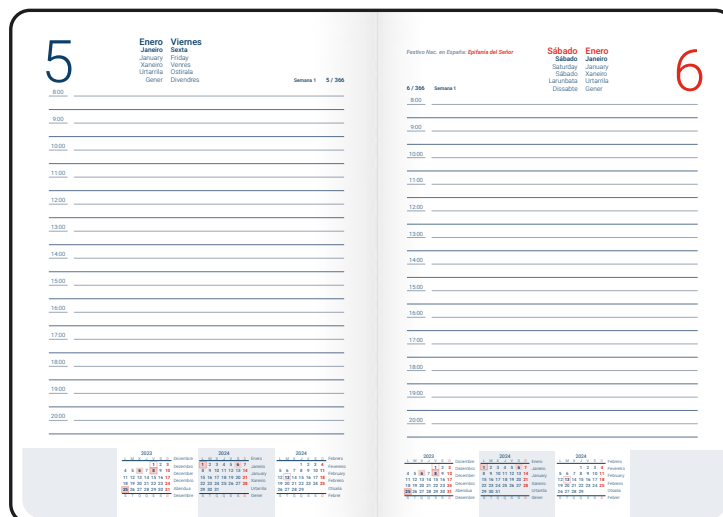

PORTADA

Tapa forrada en símil piel con tacto suave.

Cierre con gomilla.

INTERIOR

Papel blanco de 70 g/m².

Esquinas redondeadas.

Incorpora:

Calendario trienio.

Santoral.

Distancias kilométricas entre ciudades europeas, españolas y portuguesas.

Hojas de notas.

Listín telefónico.

Interior en castellano y portugués.

DÍA PÁGINA

Bilingüe castellano y portugués.

Sábados y domingos en páginas individuales.