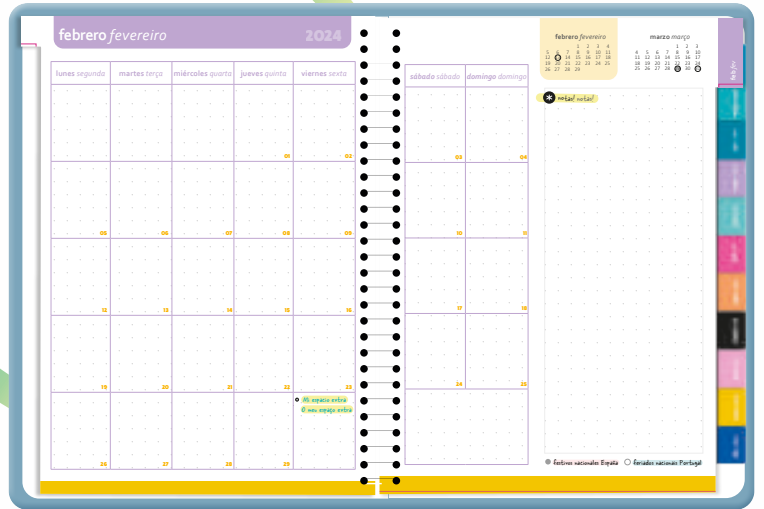

A6+

80
g/m²

A5+ (165 x 215 mm)

A6+ (130 x 175 mm)

DÍA PÁGINA

Diseño en relieve

BOLSILLO A JUEGO CON PORTADA

PORTADA