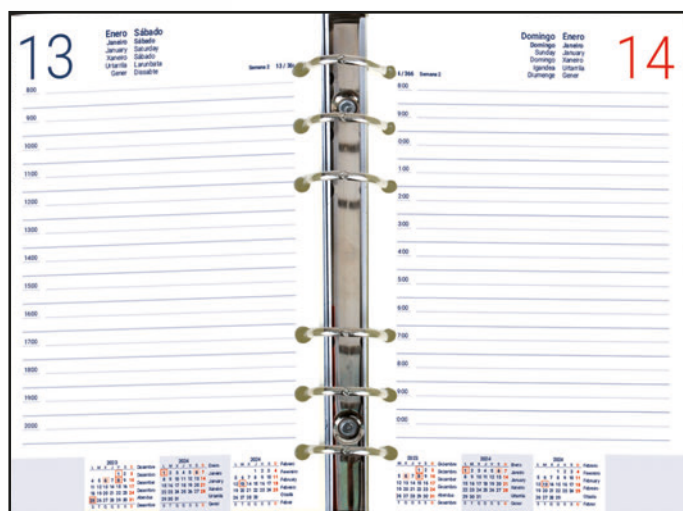

PORTADA

Tapa en simil piel.
Cierre con imán.

INTERIOR

Agenda de 6 anillas.
Papel blanco de 70 g/m².
Esquinas rectas.

Incorpora:

Calendario trienio.
Santoral.

Distancias kilométricas entre ciudades europeas, españolas y portuguesas.

Hojas de notas.

Listín telefónico.

Interior en castellano y portugués.

DÍA PÁGINA

Bilingüe castellano y portugués.

Sábados y domingos en páginas individuales.