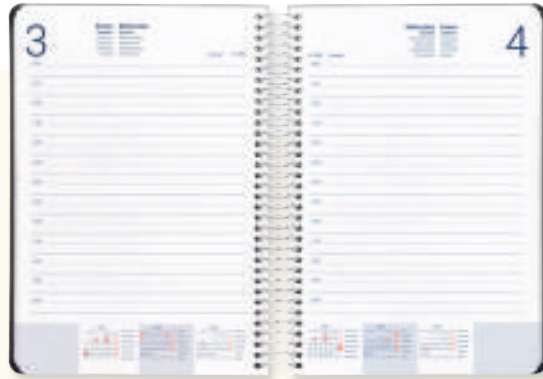

CIRCLE

CROSS

SQUARE

TERRAZO

DÍA PÁGINA

Bilingüe castellano y portugués.

Sábados y domingos en páginas individuales.

SEMANA VISTA A5