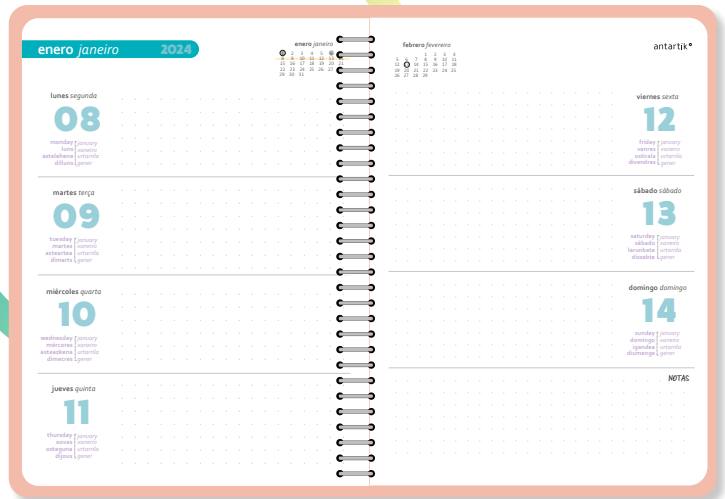

Bilingüe castellano y portugués.

Interior semana vista
Exclusivo Antartik