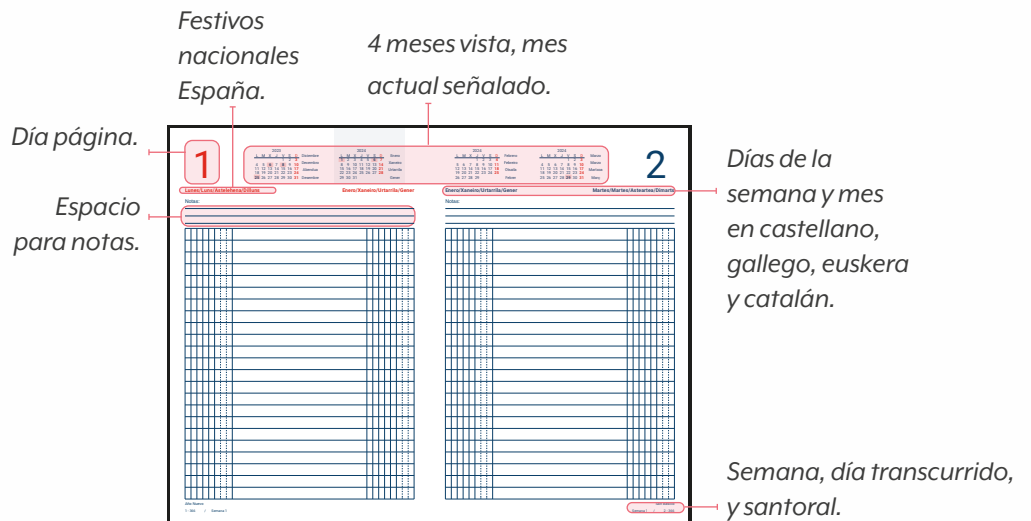

Dietarios

150 x 305 mm
150 x 215 mm
120 x 165 mm