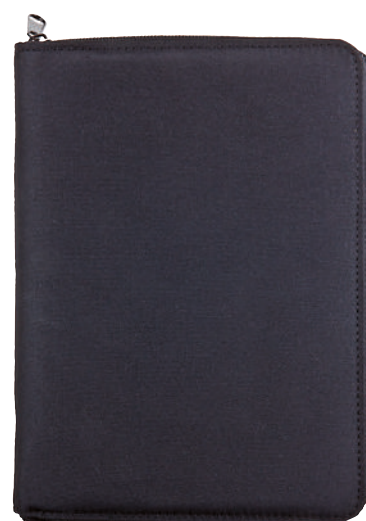

Hojas de notas.

Listín telefónico.

Interior en castellano y portugués.

Bilingüe castellano y portugués.

Sábados y domingos en páginas individuales.

167107

COLOR NEGRO

NERO