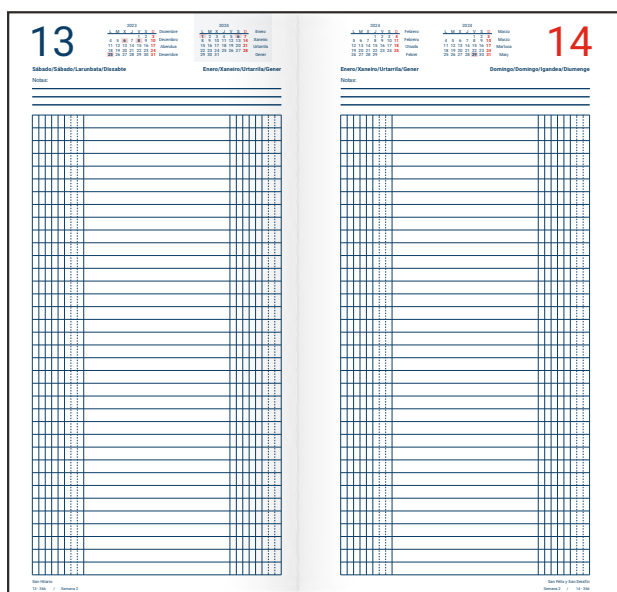

DIETARIOS

120 x 165 mm
150 x 215 mm
150 x 305 mm
DÍA PÁGINA

PORTADA

Tapa dura forrada con telas especiales.

INTERIOR

Papel blanco de 70 g/m².

Esquinas rectas.

Incorpora:

Calendario trienio.

Rayado de caja.

Cinta señalizadora.

Planning mensual.

Resumen anual y mensual de cobros y pagos.

DÍA PÁGINA

Bilingüe castellano y portugués.

Sábados y domingos en páginas individuales.