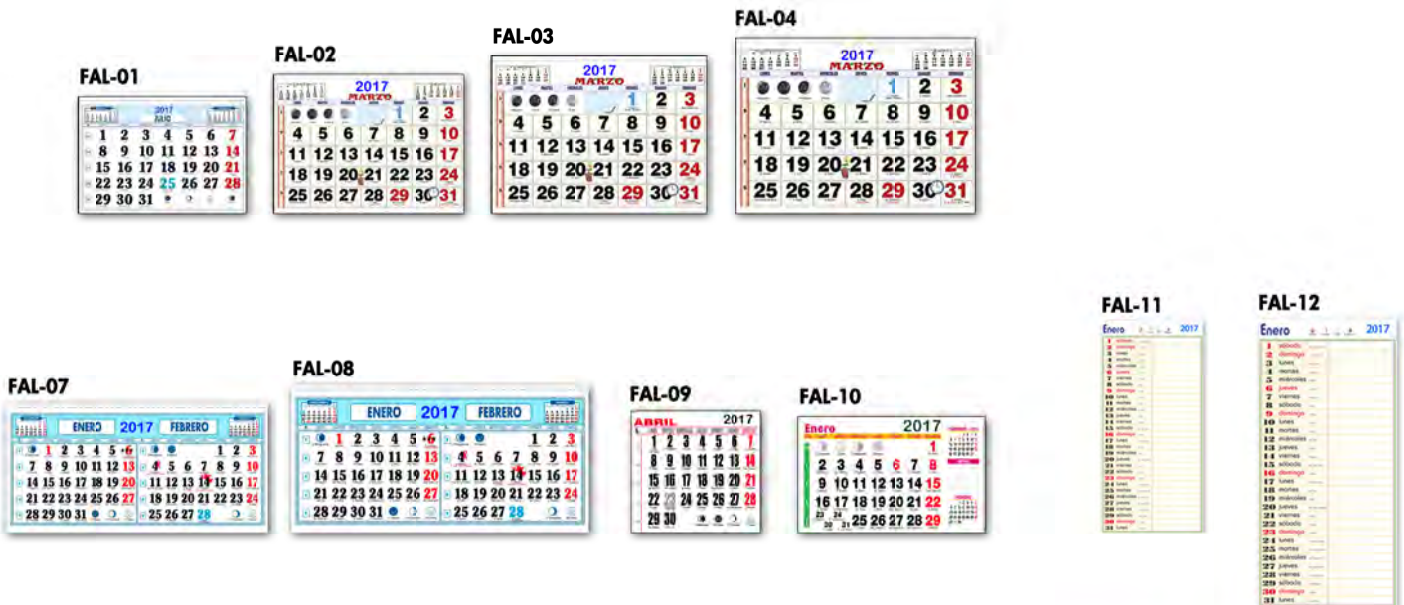

TACOS DE CALENDARIO MYRGA.

1056/2016

1057/2016

1058/2016

Referencia	Descripcion	Medidas mm.	Nº de paginas/Idiomas	Caja/Emb.
1056/2016	Taco de calendario 2016 MYRGA del nº3	83x110	640 / Castellano/Autonomicas	1/90
1057/2016	Taco de calendario 2016 MYRGA del nº2	83x120	736 / Castellano	1/70
1058/2016	Taco de calendario 2016 MYRGA del nº6	83x120	736 / Catalan	1/70

* Consulte sus precio a traves de nuestra web. Disponibles a partir del 1 de Septiembre 2015.

Referencia	Descripción	Medidas mm.	Notas	Caja/Emb.
FAL-01	Paq. 50 faldillas calendario 2017	235x135	sin notas	1/20
FAL-02	Paq. 50 faldillas calendario 2017	335x240	con notas	1/20
FAL-03	Paq. 50 faldillas calendario 2017	435x305	con notas	1/20
FAL-04	Paq. 50 faldillas calendario 2017	485x340	con notas	1/20
FAL-07	Paq. 50 fald. calend. bimensual 2017	235x135	sin notas	1/20
FAL-08	Paq. 50 fald. calend. bimensual 2017	335x170	sin notas	1/20
FAL-09	Paq. 50 faldillas calendario 2017	100x105	sin notas	1/20
FAL-10	Paq. 50 faldillas calendario 2017	155x105	con notas	1/20
FAL-11	Paq. 50 faldillas calendario 2017	100x220	con notas	1/20
FAL-12	Paq. 50 faldillas calendario 2017	210x430	con notas	1/20