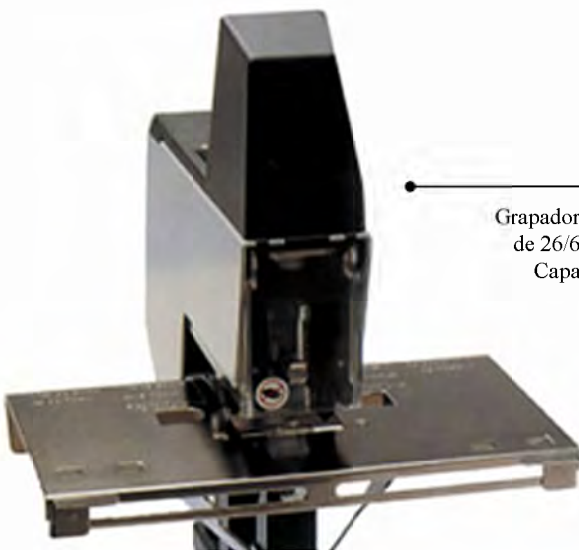

YS30545

1 pcs

1 pcs

Grapadora electrica modelo 106.

Grapadora electrica para grapado en plano. Usa grapas de 26/6 y 26/8. Selector de margen de profundidad. Capacidad de grapado hasta 40 hojas de 80 gr.

Grapas nº 10 plata.