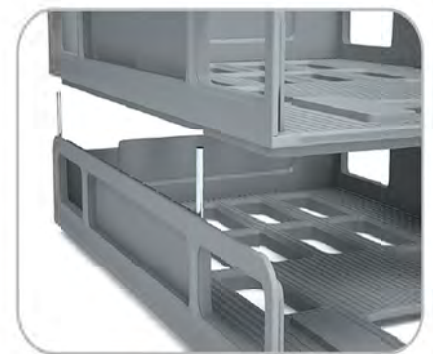

Pota-lapices modelo TECNO.

- 46064
- 46065

TECHNO

■ 46042	
📦 1\12	4 607048 504789
■ 46043	
📦 1\12	4 607048 504796

■ 46064	
📦 4\24	4 607048 506684
■ 46065	
📦 4\24	4 607048 506691