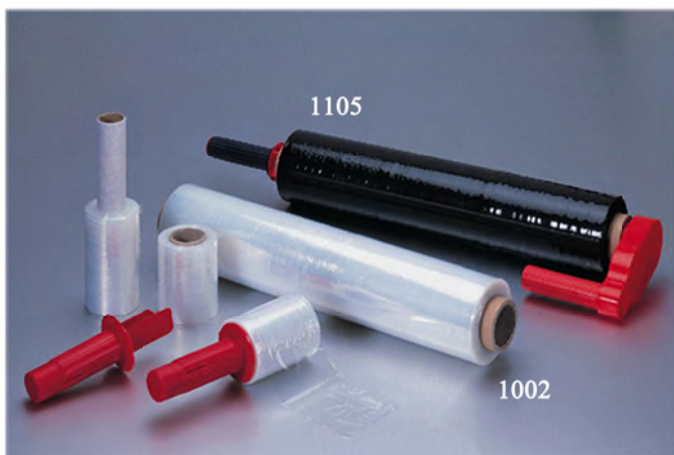

420668 010081

1 pcs 6 pcs

Bobinas de film extensible de 500mm.

NEW **1002**
500mm Transp.
23 micras 2.4 kg

420668 010029

1 pcs 6 pcs

1105
500mm Negro
23 micras 2.4 kg

420668 011057