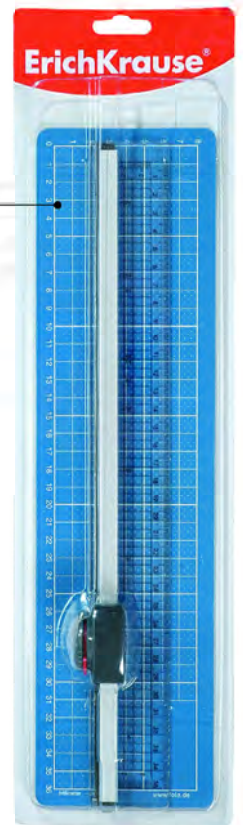

Code				
19160	9 mm	24	1200	

CUTTERS - CIZALLA - CUCHILLAS

Blister de cutter profesional de 18 mm. metalico. Con seguro. Ideal para trabajos de gran resistencia. Incluye 2 cuchillas de recambio.

Code					
19159	19 mm	12	96		4 041485 191599

Blister de cutter de precision metalico. Ideal para trabajos de gran precision. Incluye 2 cuchillas de recambio.

Code					
16953	24	288			4 041485 169536

Guillotina de cuchilla Circular

Guillotina de papel de 350 mm con cuchilla circular y tabla serigrafiada. Presentacion en blister individual.

19270

Blister de cutter retráctil de 18 mm. de plástico. Ideal para el embalaje y todo tipo de manipulación de cajas.

Code					
19162		18 mm	24	576	4 041485 191629

33281

Blister de 10 cuchillas para cutters retráctiles de 19mm. Presentacion en estuche de plástico.