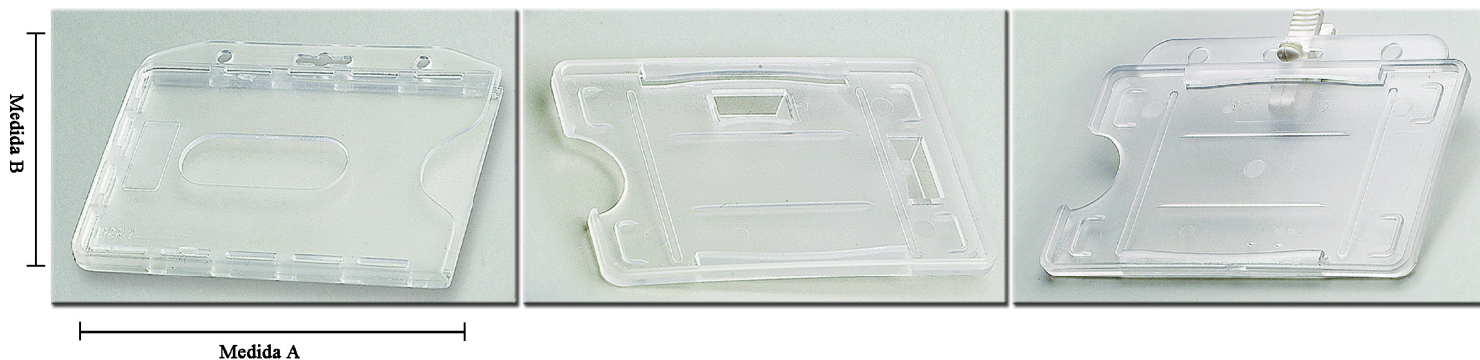

## PORTA-DISTINTIVOS RIGIDOS

Ref.	Util AxB	Descripción (material plastico inyectado)	Caja Emb.
PCR1	86x54	Blister 25 porta-distintivos inyectados a 2 caras para posicion apaisada.	1/20
PCR2	86x54	Blister 25 porta-distintivos inyectados 1 cara al aire con <b>2 posiciones para colgar.</b>	1/20
PCR3	86x54	Blister 25 porta-distintivos inyectados 1 cara el aire para posicion apaisada.	1/20