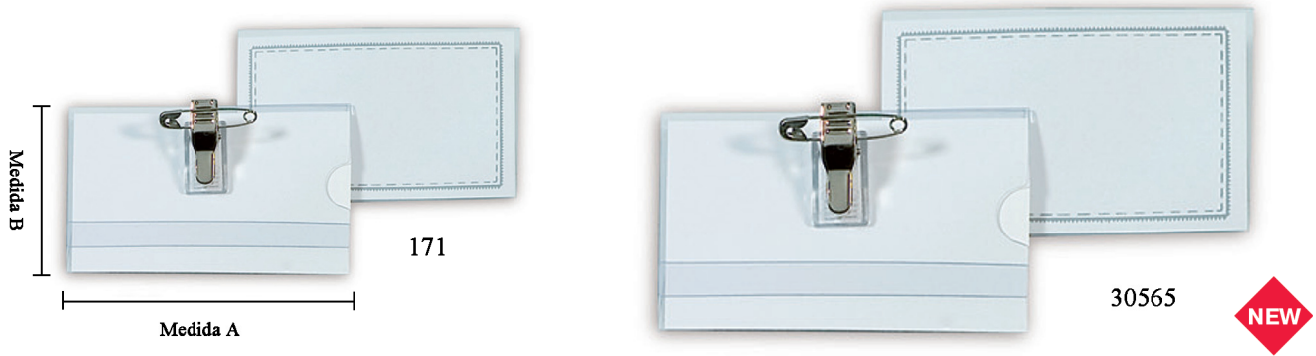

PORTA-DISTINTIVOS SEMIRIGIDOS CON PINZA E IMPERDIBLE

Ref.	Ext. Ax B	Descripción (material pvc rigido 350 micras)	Caja Emb.
171	95x60	50 porta-distintivos semirigidos con pinza e imperdible incorporado	1/20
NEW 30565	105x70	50 porta-distintivos semirigidos con pinza e imperdible incorporado	1/20