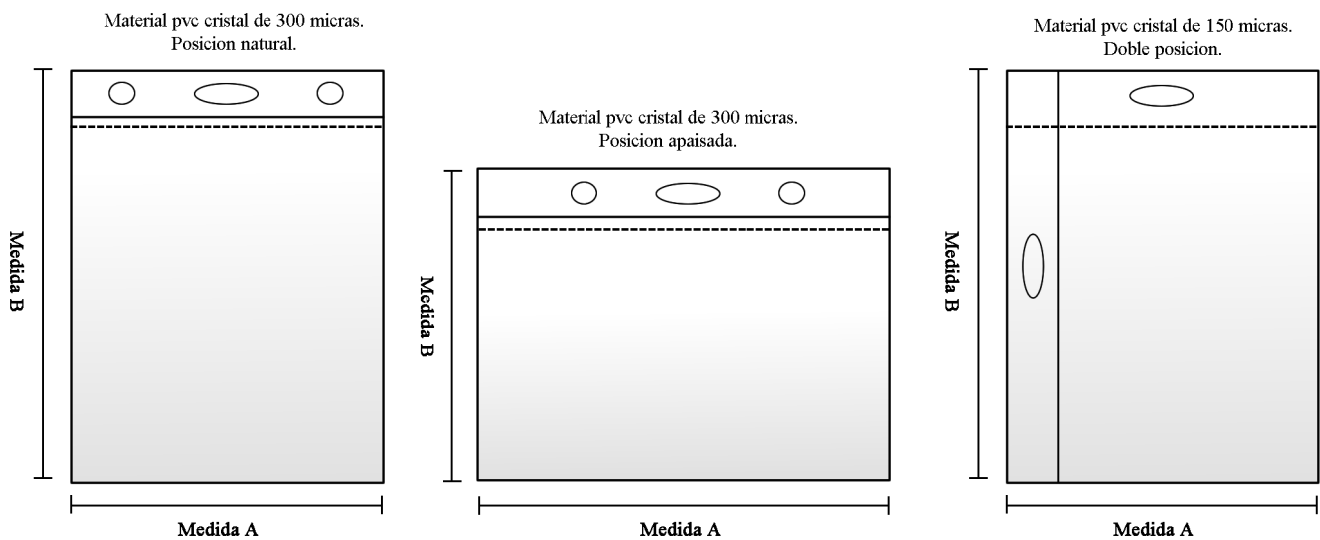

PORTA-DISTINTIVOS EN PVC FLEXIBLE EN DIFERENTES POSICIONES

Ref.	Ext. Ax B	Util Ax B	Posicion	Descripción	Caja Emb.
9346	65x95	57x90	natural	50 fundas porta-distintivos en pvc 300 micras.	1/20
9349	68x119	62x97	natural	50 fundas porta-distintivos en pvc 300 micras.	1/20
9350	78x130	70x106	natural	50 fundas porta-distintivos en pvc 300 micras.	1/20
9353	85x126	77x102	natural	50 fundas porta-distintivos en pvc 300 micras.	1/20
9348	101x164	94x140	natural	50 fundas porta-distintivos en pvc 300 micras.	1/20
NEW 9351	122x172	115x150	natural	50 fundas porta-distintivos en pvc 300 micras.	1/20
199	102x74	95x55	apaisada	50 fundas porta-distintivos en pvc 300 micras.	1/20
800	102x74	95x55	apaisada	Blister 25 fundas porta-distintivos en pvc 300 micras.	1/40
228	Pack	95x55	apaisada	Pack 25 fundas mod. 199 + 25 pinzas con tira mod. 227.	1/30
9352	102x80	95x60	apaisada	50 fundas porta-distintivos en pvc 300 micras.	1/20
198	110x85	103x67	apaisada	50 fundas porta-distintivos en pvc 300 micras.	1/20
803	110x85	103x67	apaisada	Blister 25 fundas porta-distintivos en pvc 300 micras.	1/40
235	70x105	56x85	doble	100 fundas porta-distintivos en pvc 150 micras.	1/20
804	70x105	56x85	doble	Blister 25 fundas porta-distintivos en pvc 150 micras.	1/40